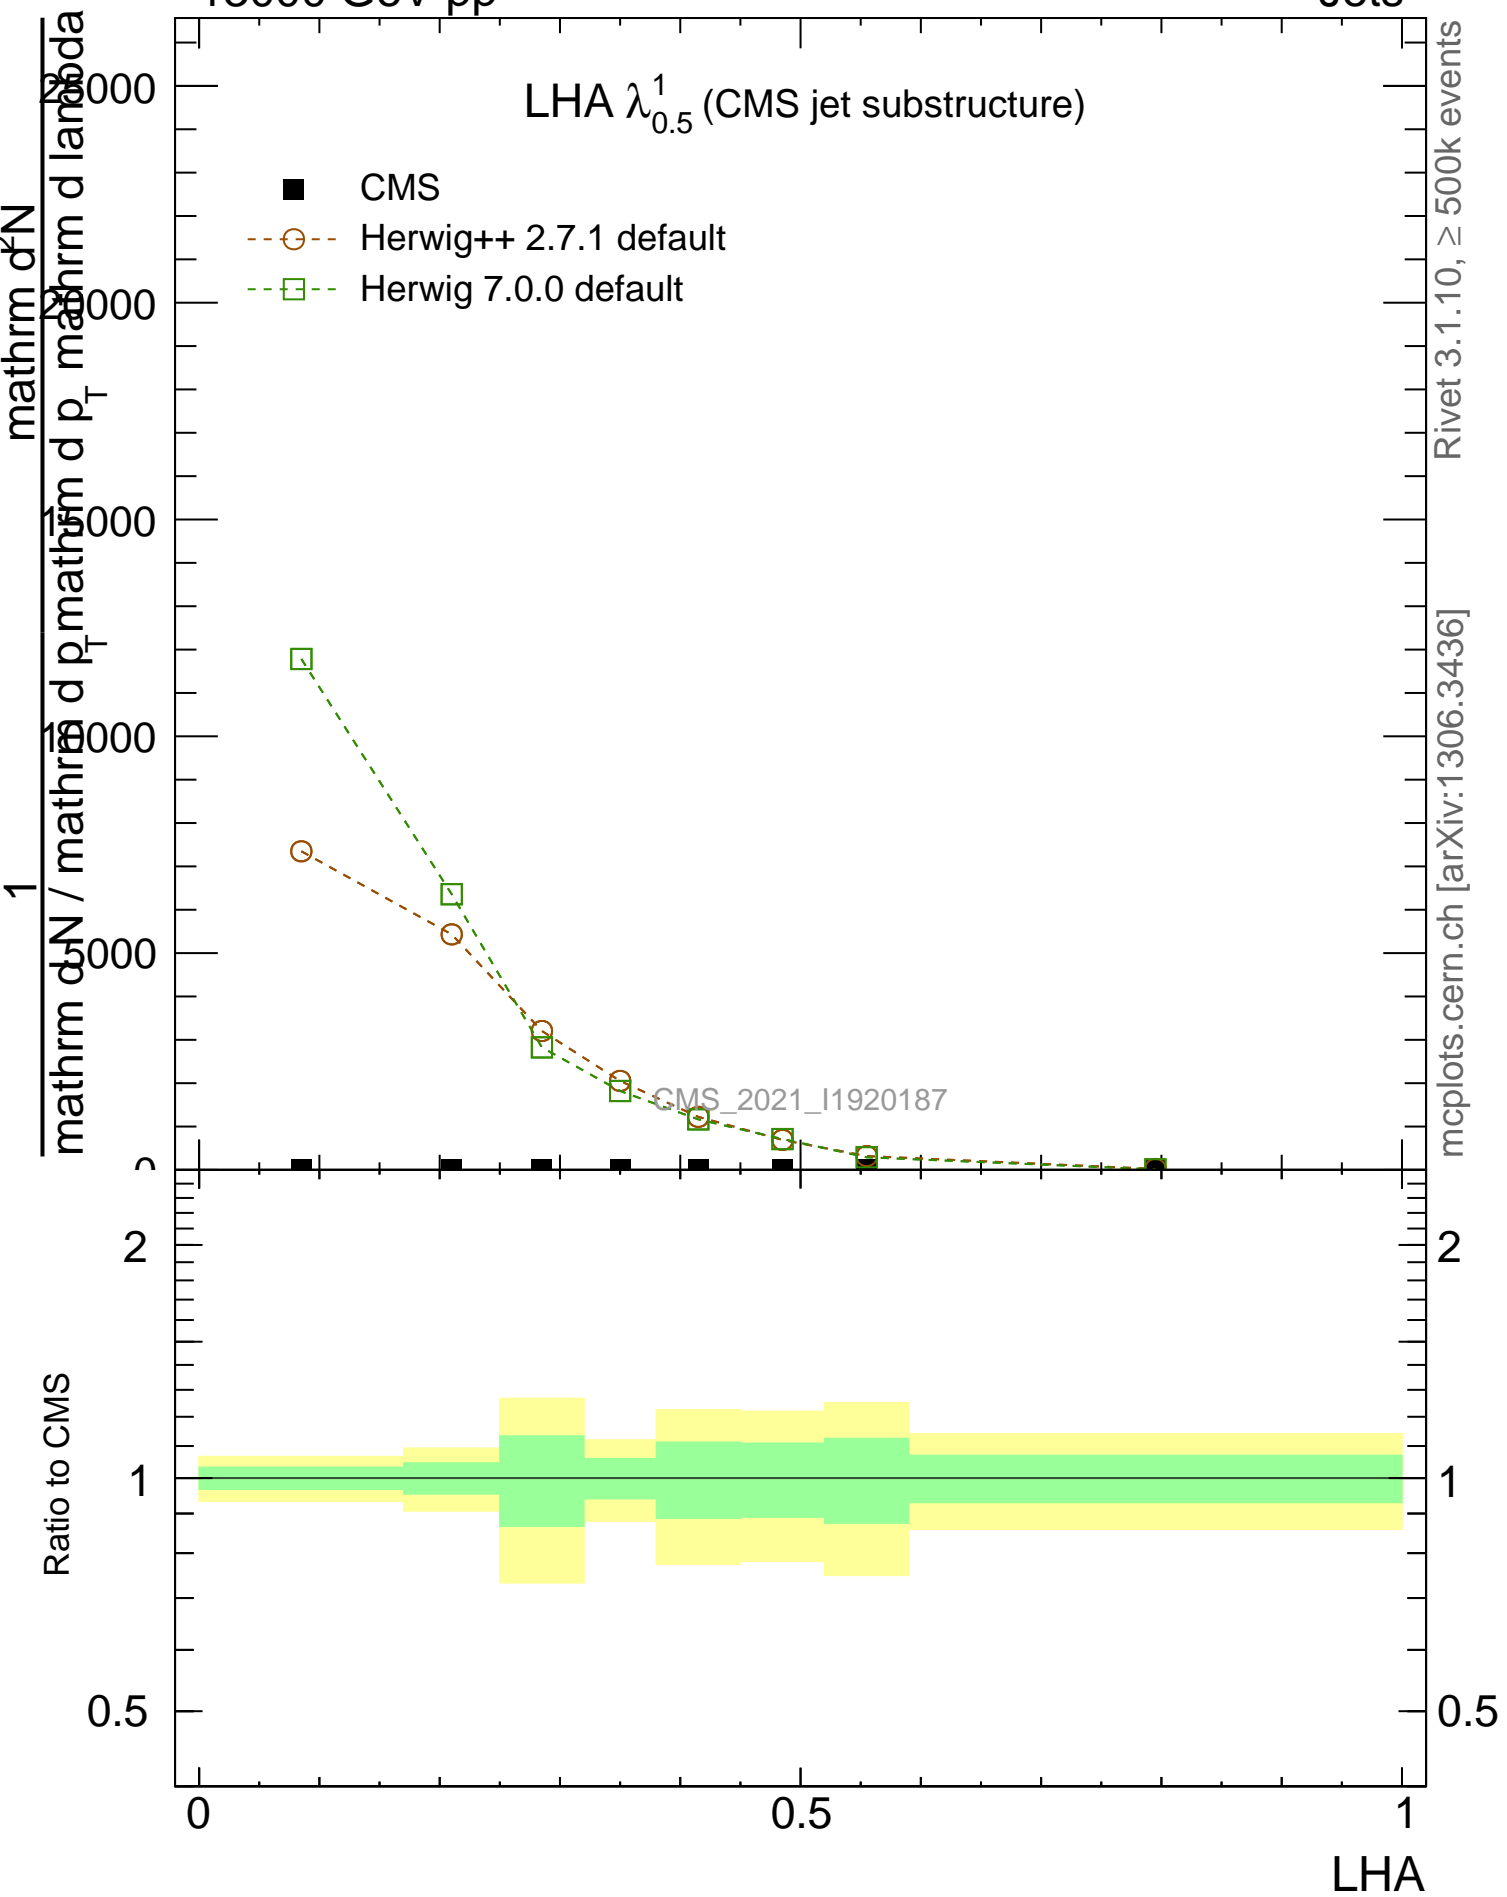

LHA $\lambda_{0.5}^1$ (CMS jet substructure)

- CMS
- Herwig++ 2.7.1 default
- Herwig 7.0.0 default

CMS_2021_11920187