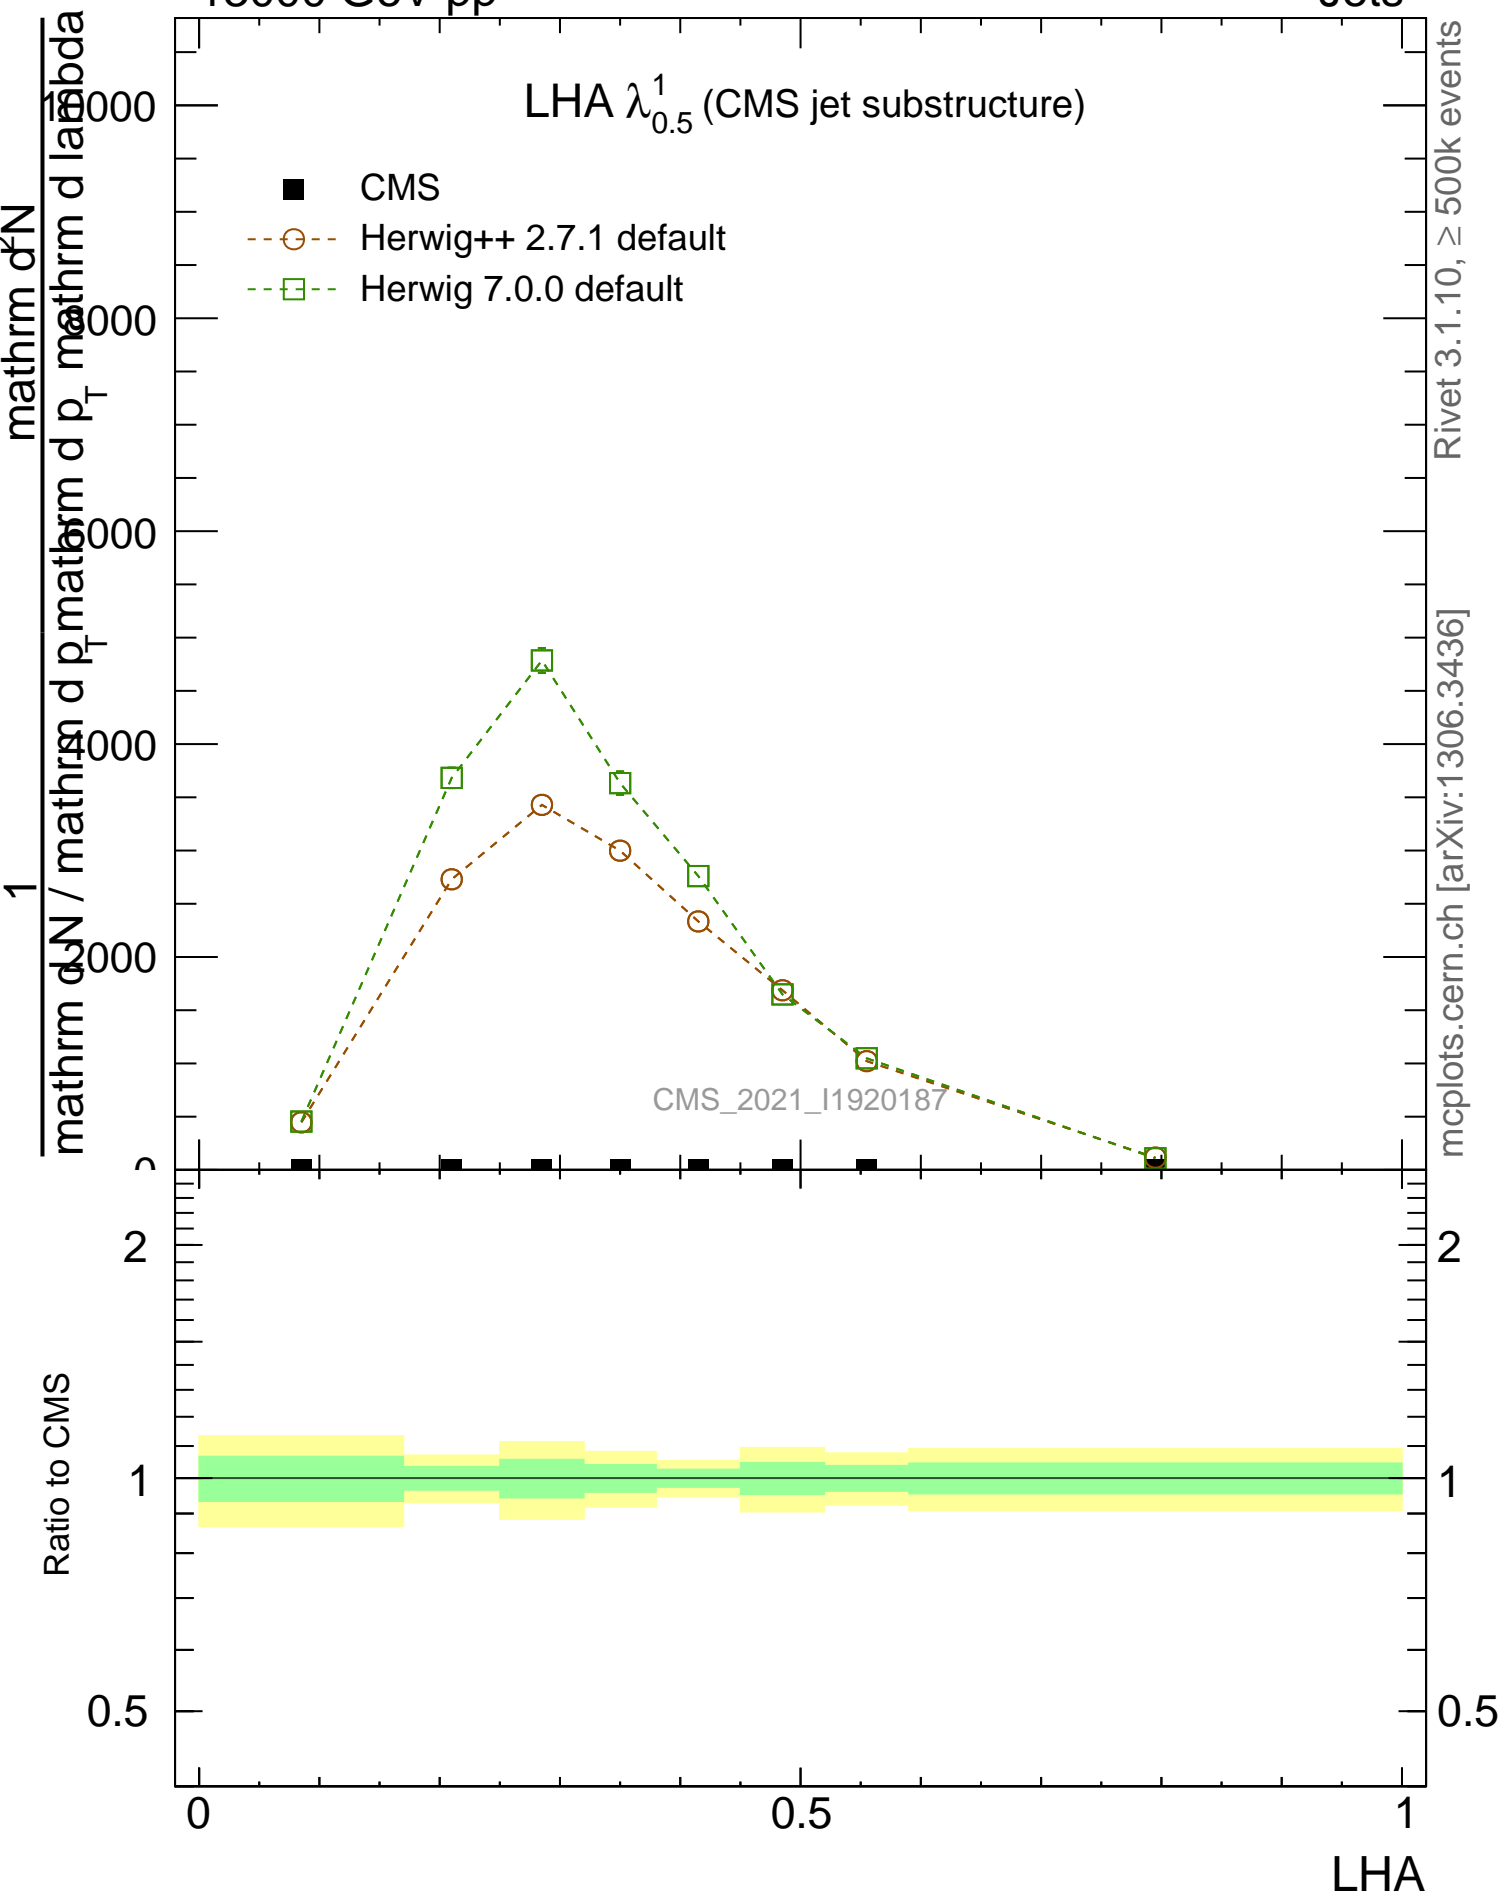

LHA  $\lambda_{0.5}^1$  (CMS jet substructure)

- CMS
- Herwig++ 2.7.1 default
- Herwig 7.0.0 default

CMS\_2021\_I1920187