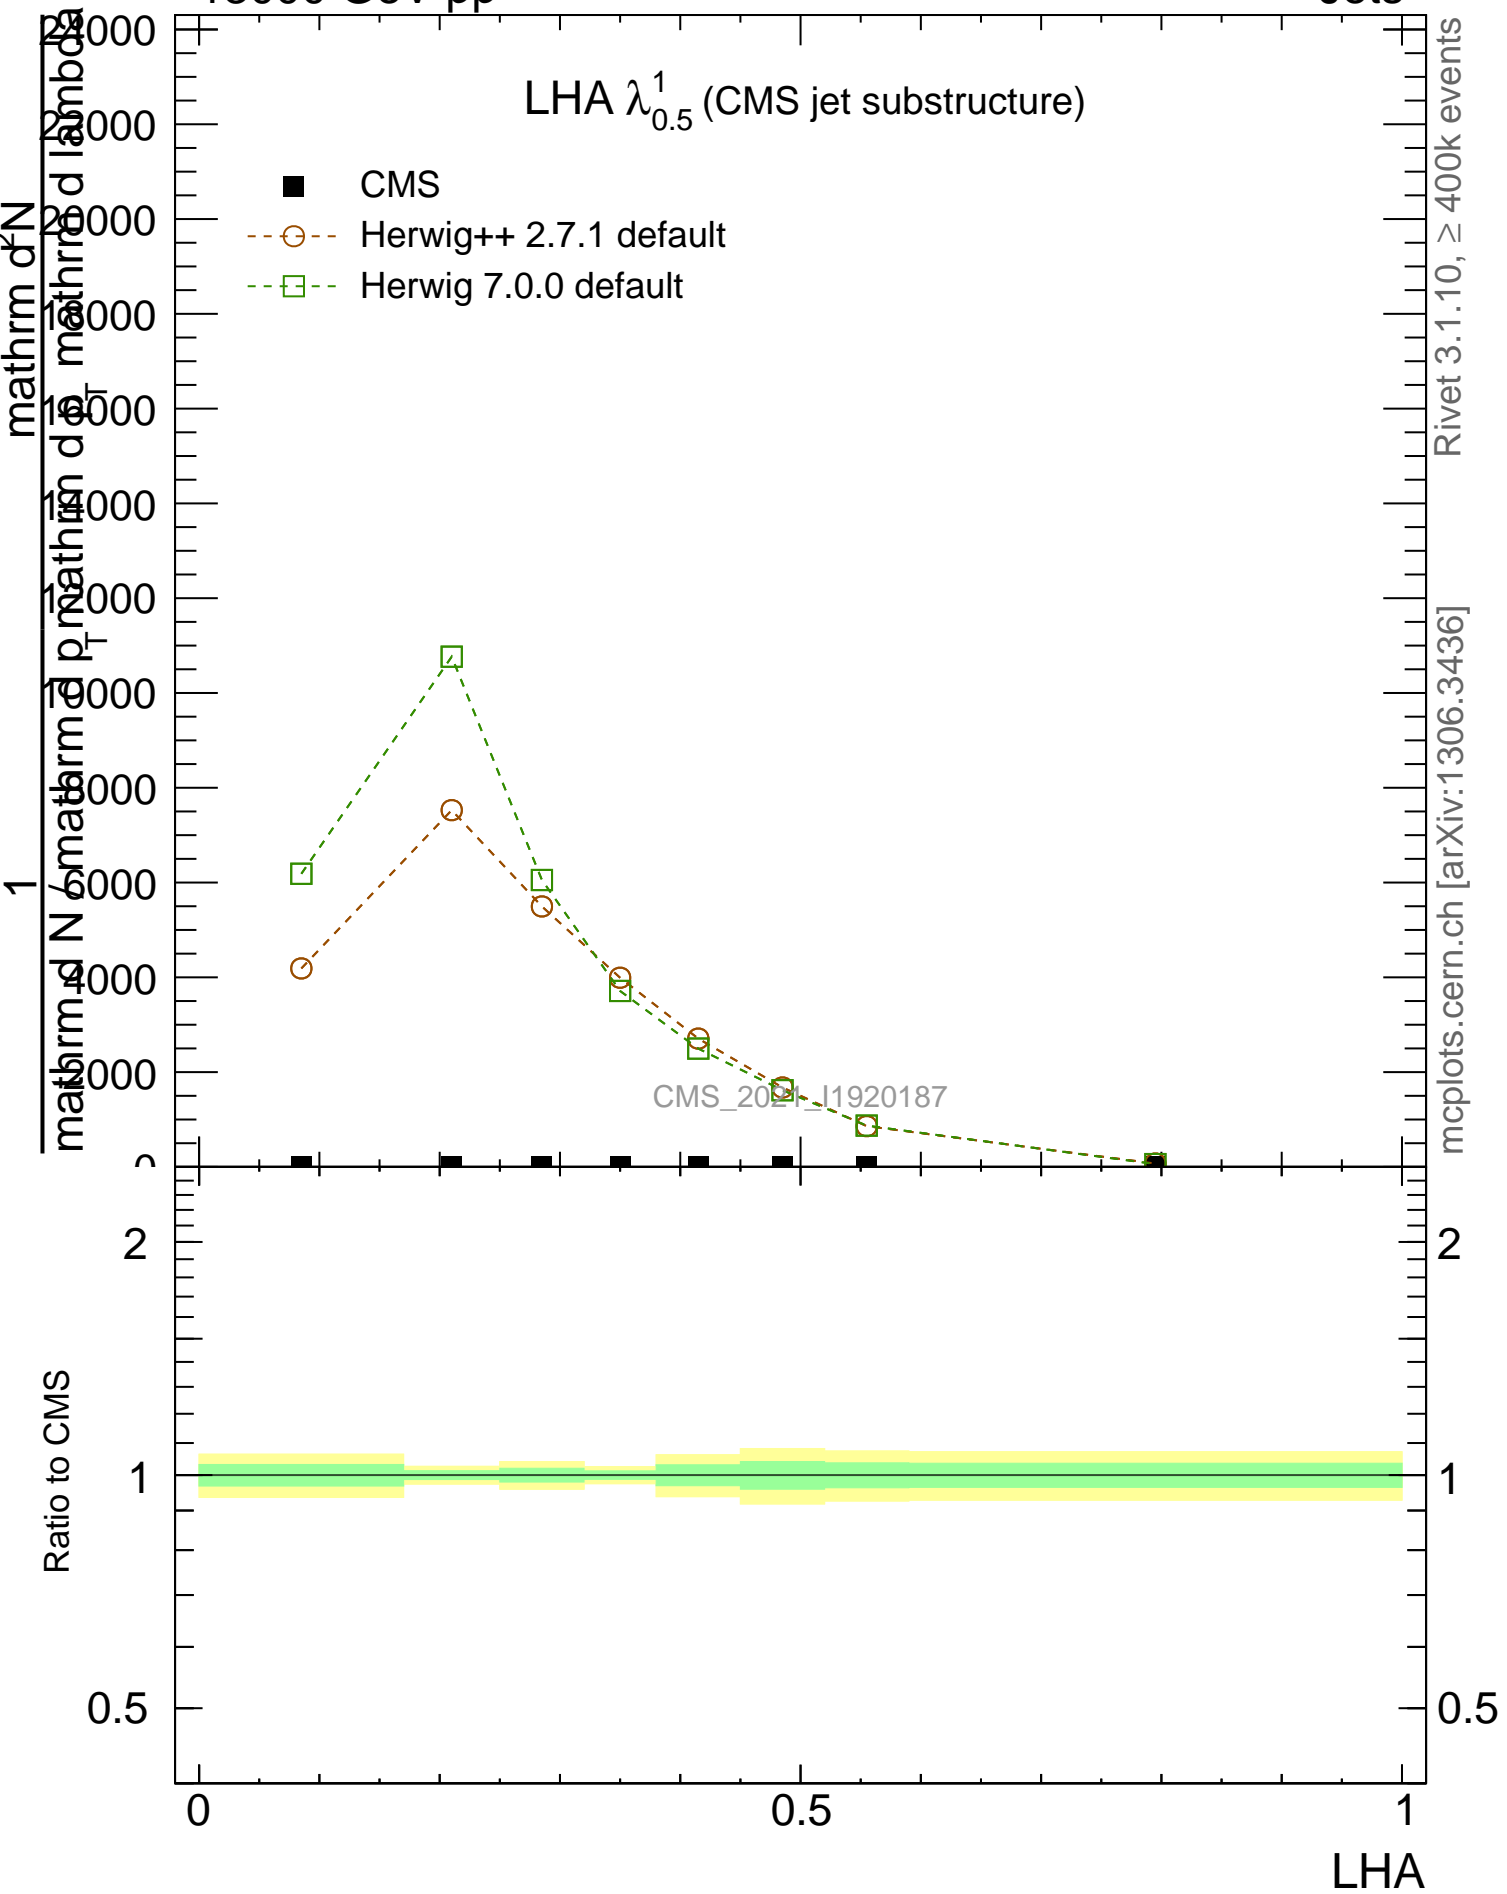

LHA $\lambda_{0.5}^1$ (CMS jet substructure)

- CMS
- Herwig++ 2.7.1 default
- Herwig 7.0.0 default

CMS_2021_11920187

mcplots.cern.ch [arXiv:1306.3436]

Rivet 3.1.10, ≥ 400k events