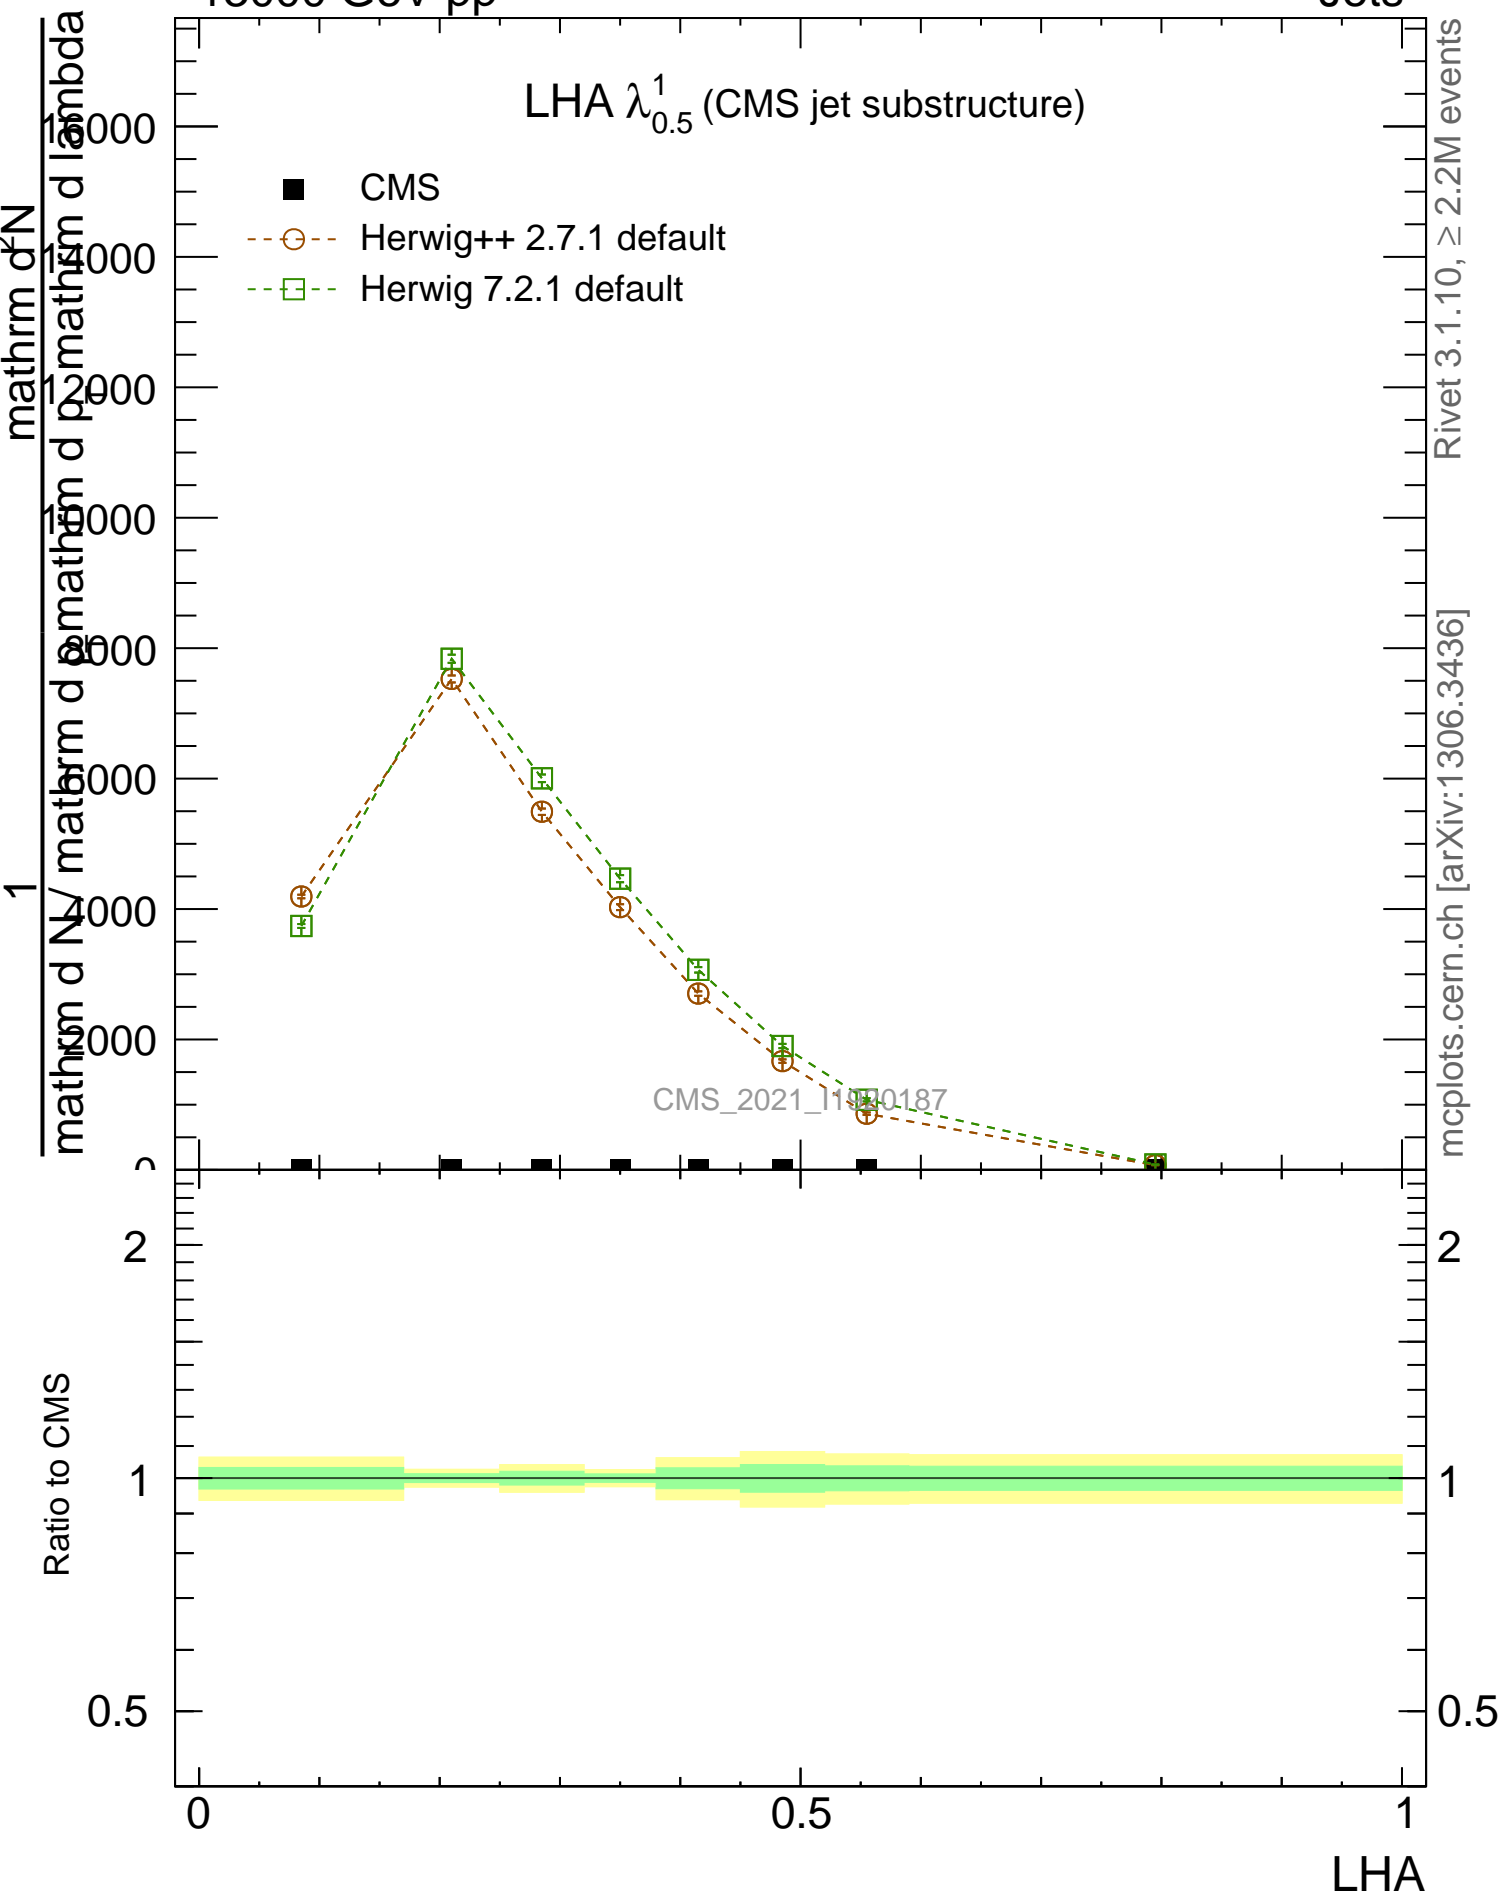

LHA $\lambda_{0.5}^1$ (CMS jet substructure)

- CMS
- Herwig++ 2.7.1 default
- Herwig 7.2.1 default

CMS_2021_1140187