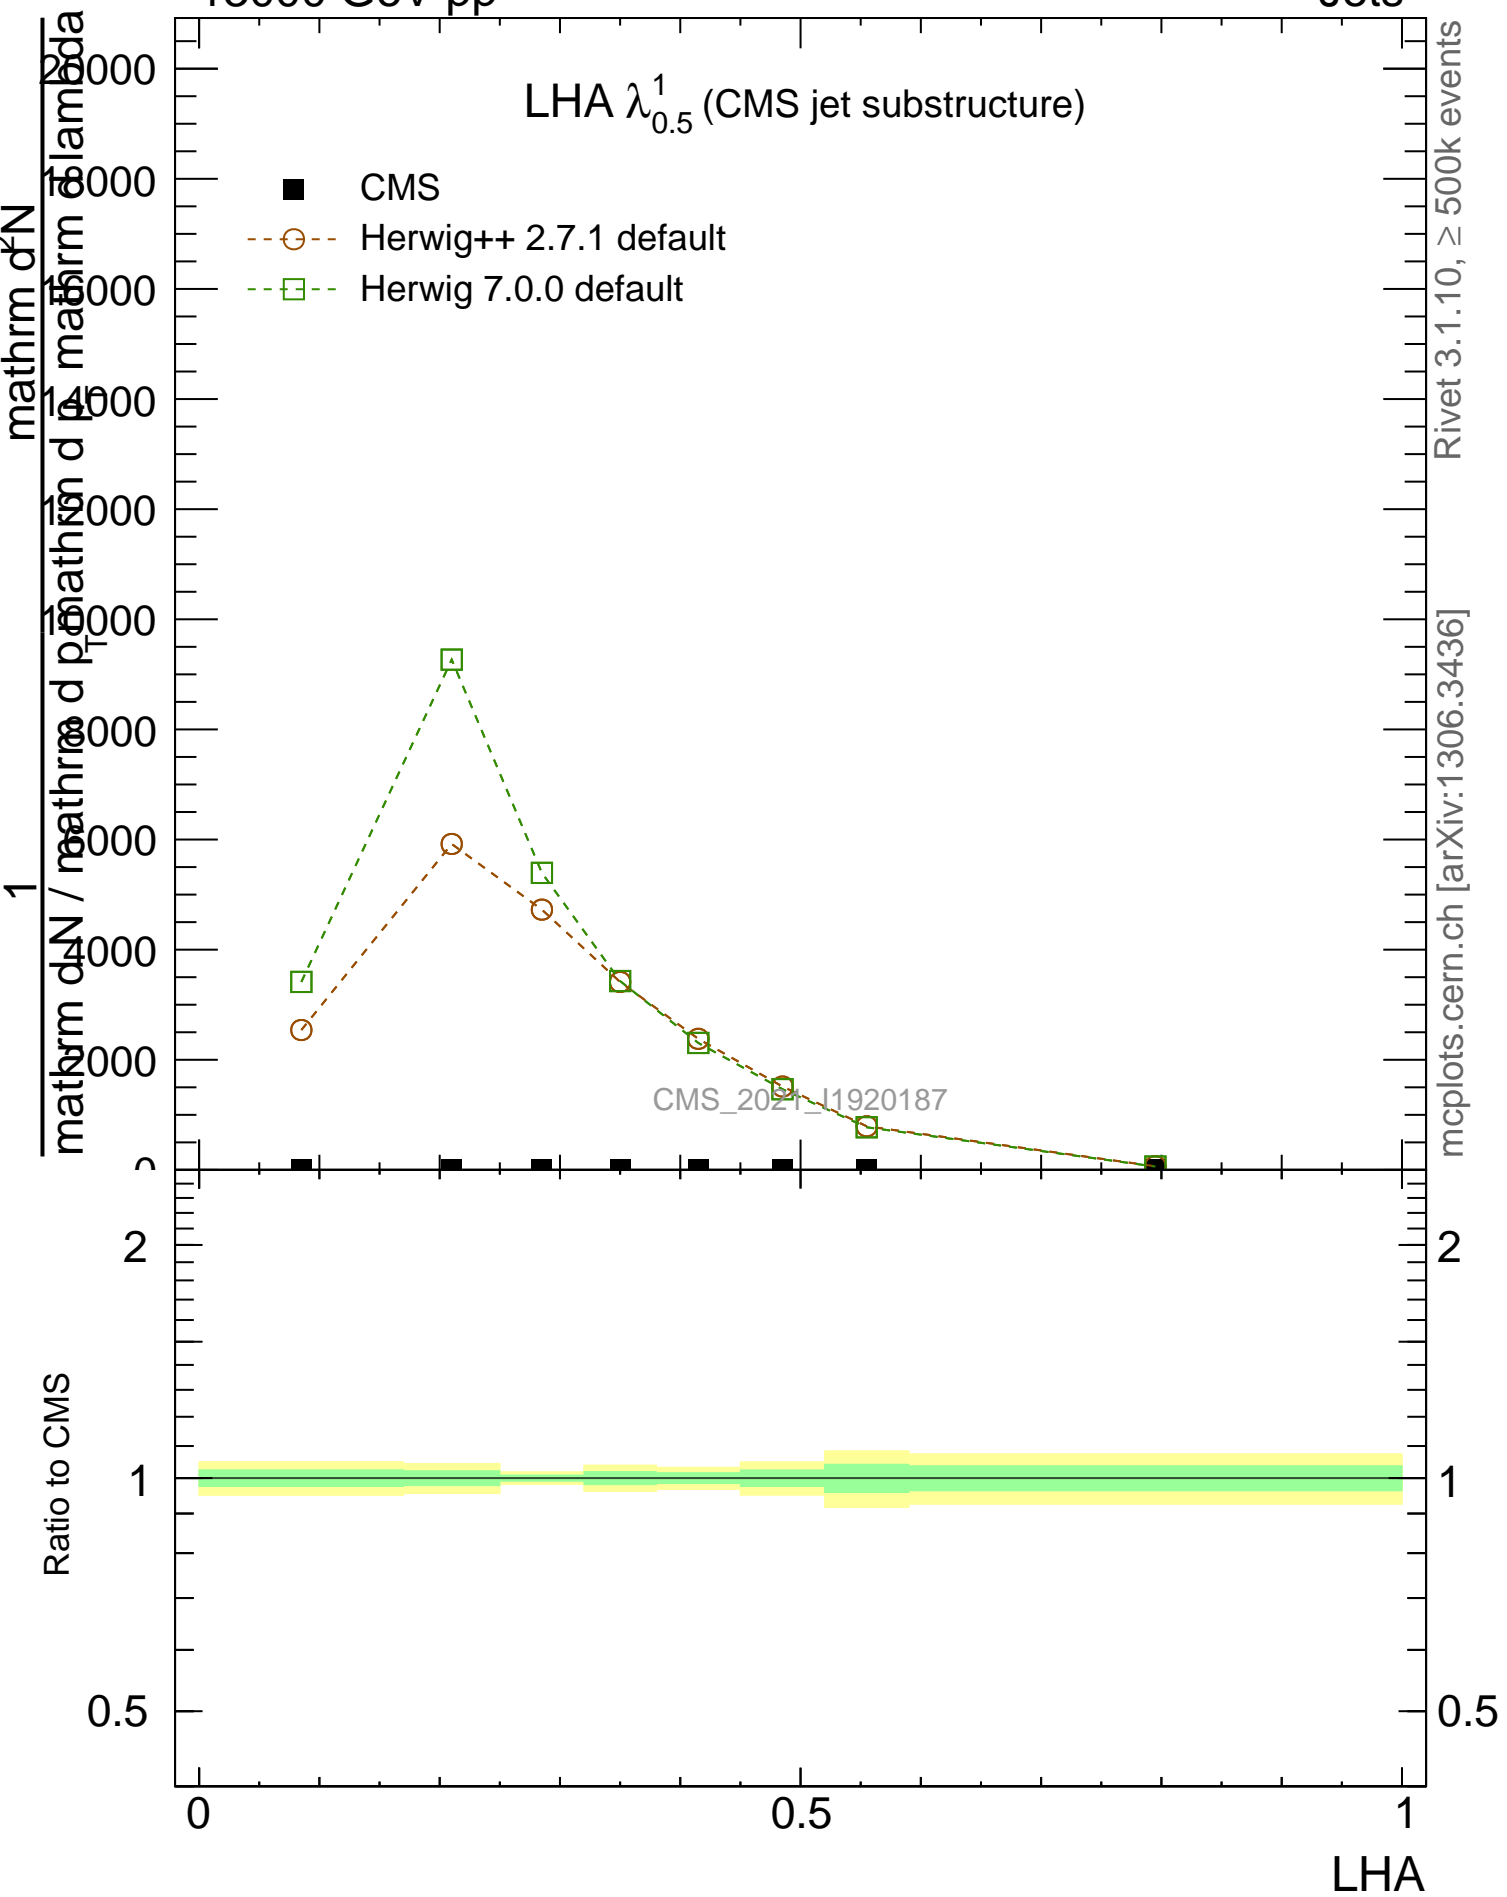

LHA $\lambda_{0.5}^1$ (CMS jet substructure)

- CMS
- Herwig++ 2.7.1 default
- Herwig 7.0.0 default

CMS_2021_11920187

mcplots.cern.ch [arXiv:1306.3436]

Rivet 3.1.10, ≥ 500k events