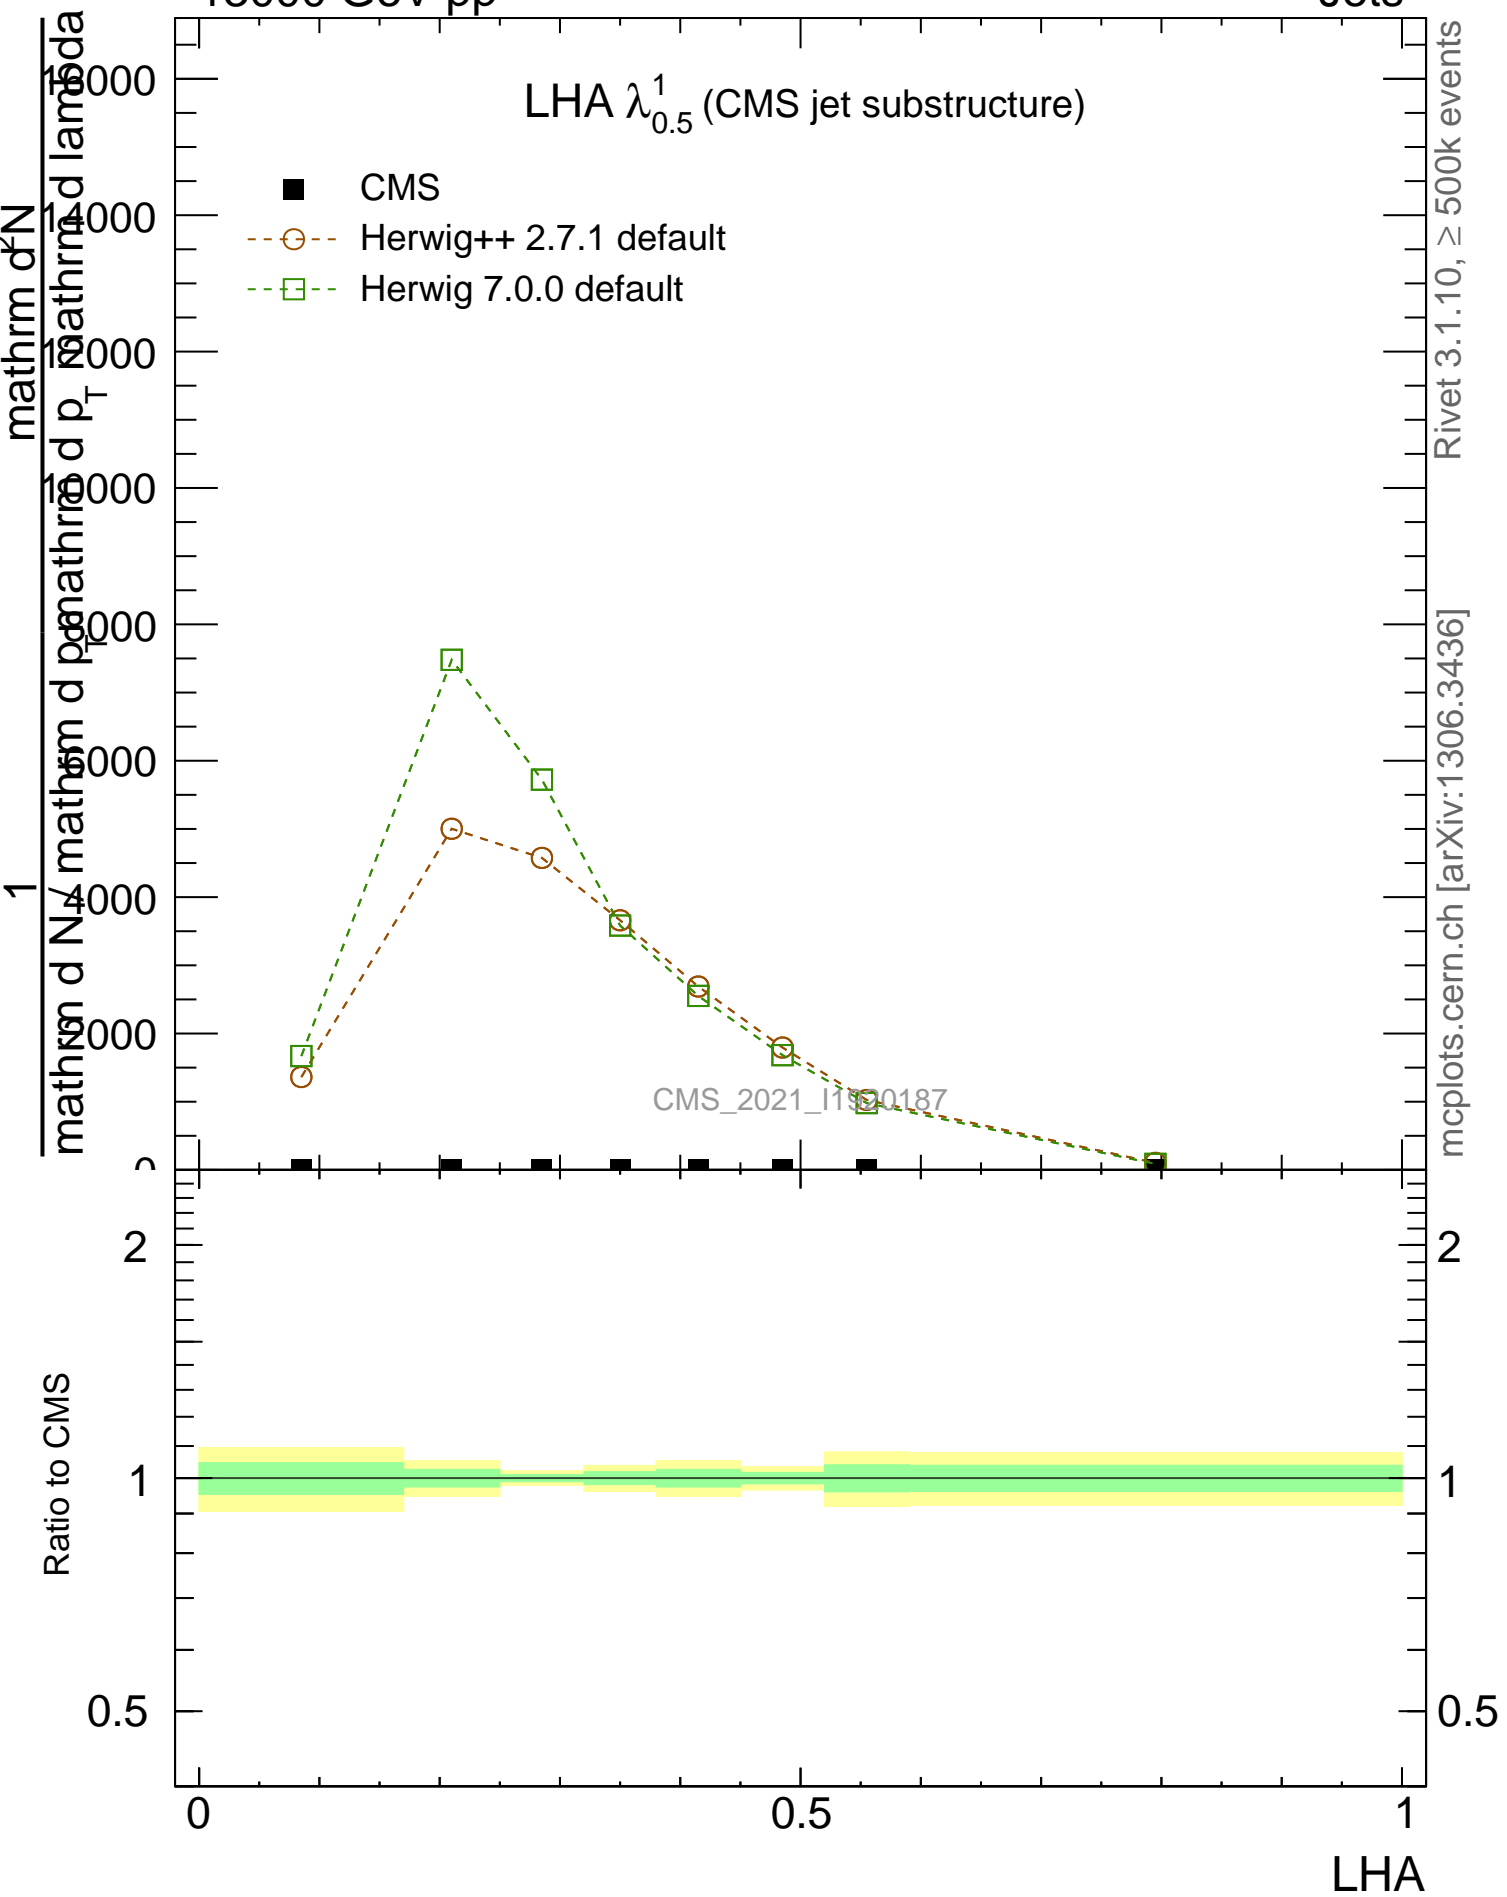

LHA $\lambda_{0.5}^1$ (CMS jet substructure)

- CMS
- Herwig++ 2.7.1 default
- Herwig 7.0.0 default

mcplots.cern.ch [arXiv:1306.3436]

Rivet 3.1.10, ≥ 500k events

CMS_2021_1150187