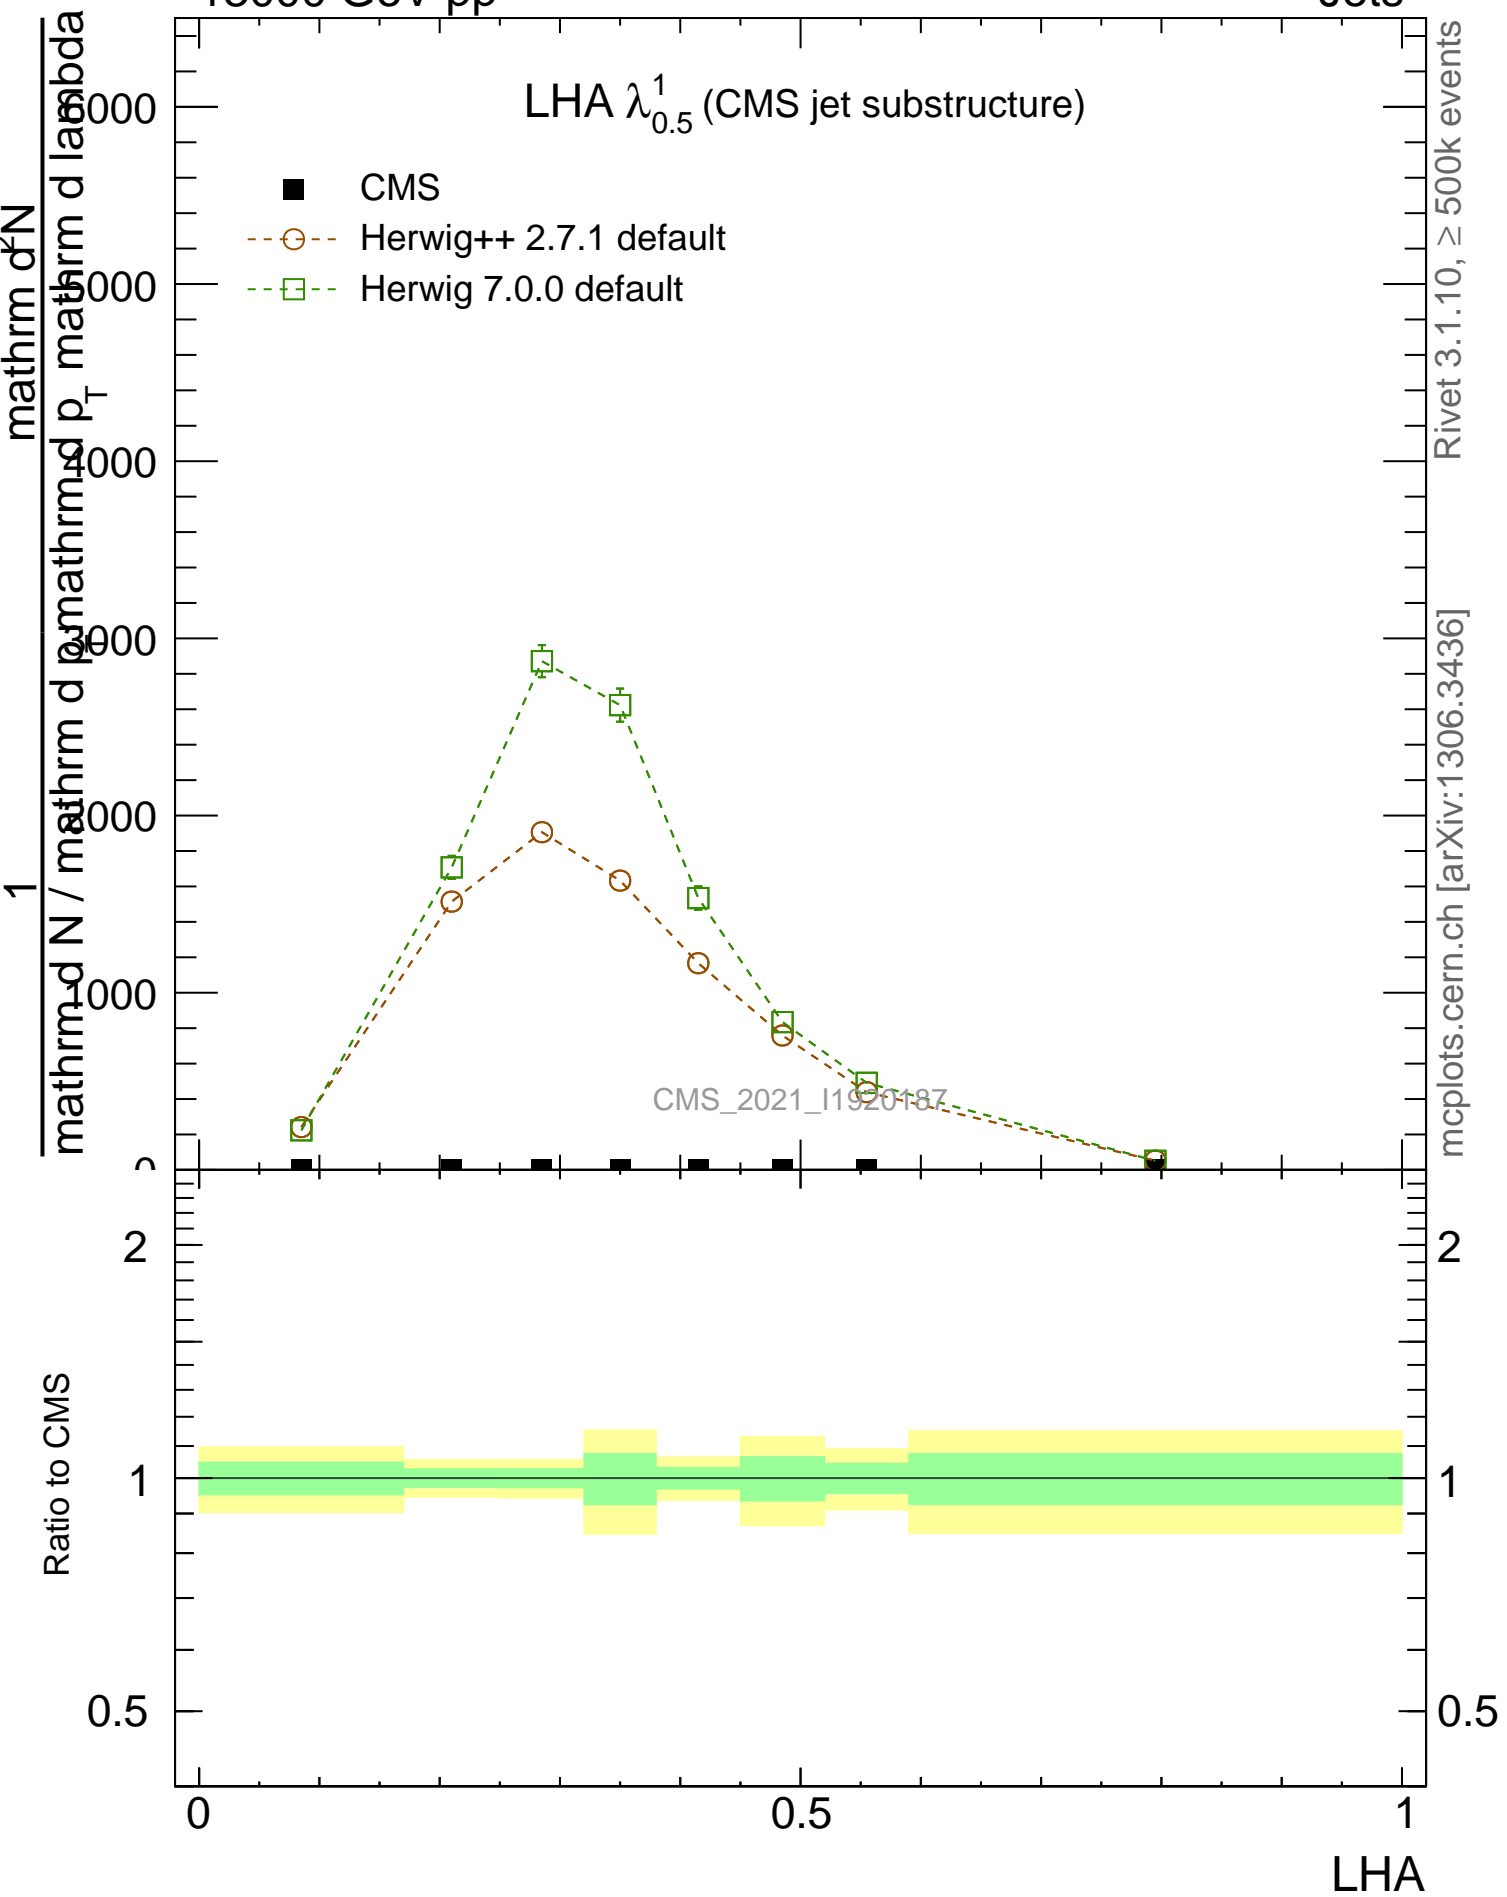

LHA  $\lambda_{0.5}^1$  (CMS jet substructure)

- CMS
- Herwig++ 2.7.1 default
- Herwig 7.0.0 default

CMS\_2021\_11920187

mcplots.cern.ch [arXiv:1306.3436]

Rivet 3.1.10,  $\geq 500k$  events