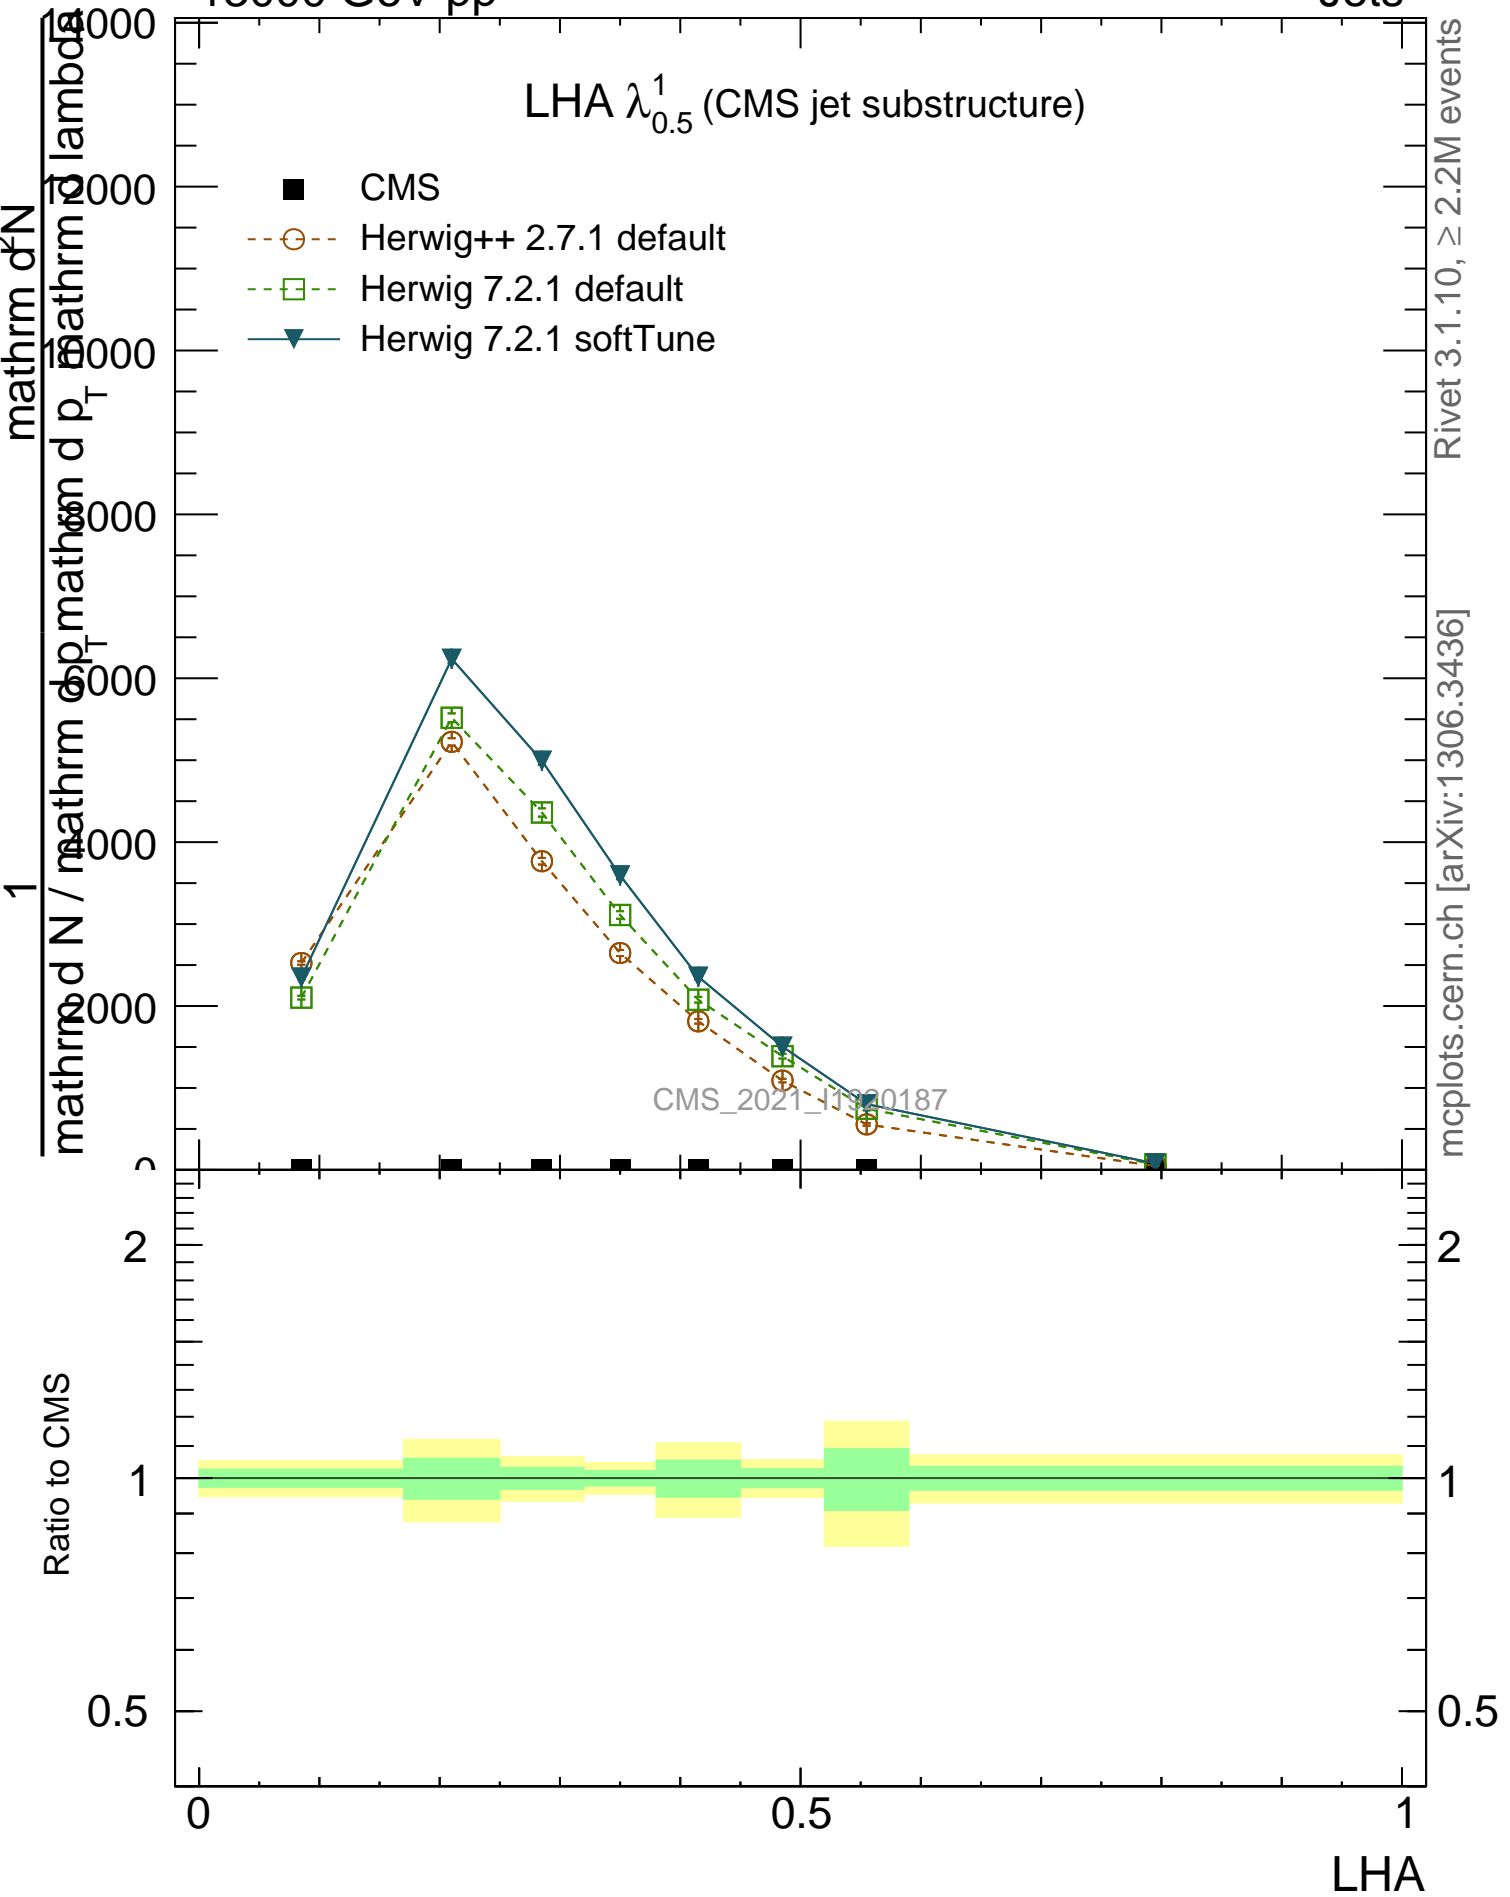

LHA $\lambda_{0.5}^1$ (CMS jet substructure)

- CMS
- Herwig++ 2.7.1 default
- Herwig 7.2.1 default
- ▼- Herwig 7.2.1 softTune

CMS_2021_JJ320187