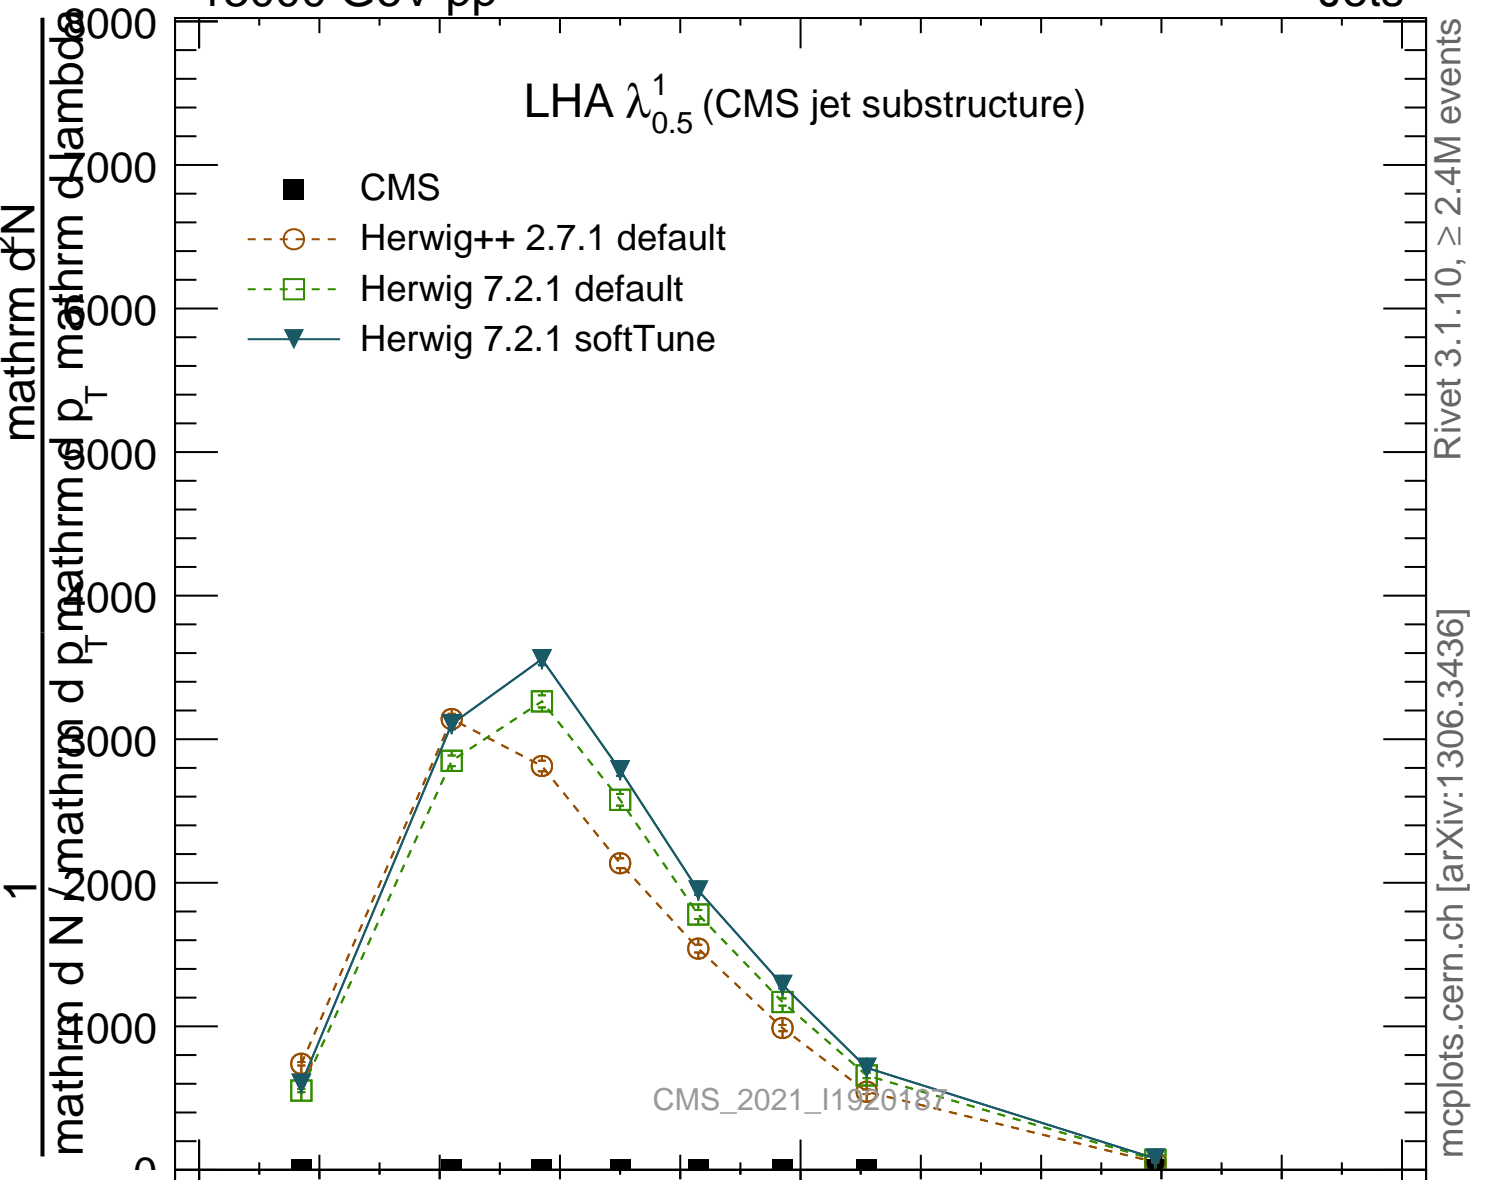

LHA $\lambda_{0.5}^1$ (CMS jet substructure)

- CMS
- Herwig++ 2.7.1 default
- Herwig 7.2.1 default
- ▼- Herwig 7.2.1 softTune

CMS_2021_11920187

mcplots.cern.ch [arXiv:1306.3436]

Rivet 3.1.10, ≥ 2.4M events