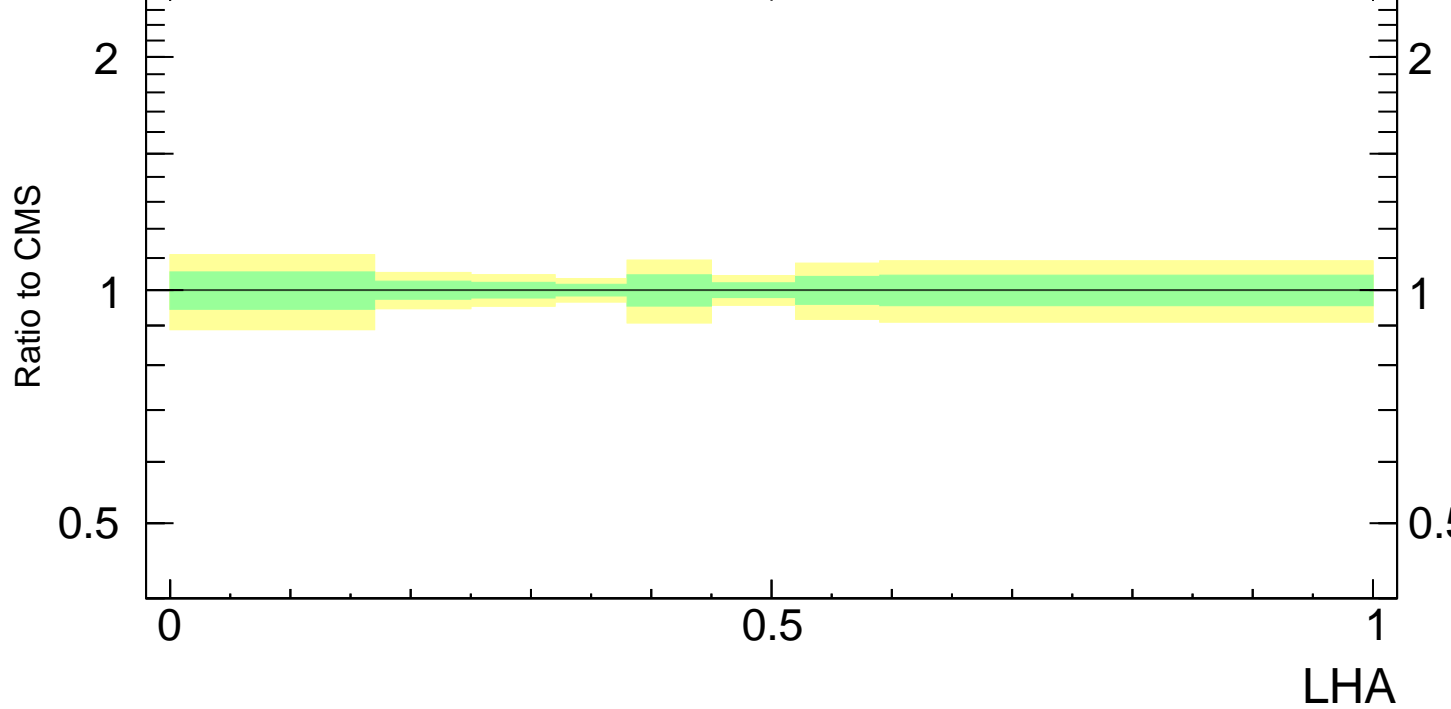

LHA $\lambda_{0.5}^1$ (CMS jet substructure)

- CMS
- Herwig++ 2.7.1 default
- Herwig 7.2.1 default
- ▼- Herwig 7.2.1 softTune

CMS_2021_11920187

mcplots.cern.ch [arXiv:1306.3436]

Rivet 3.1.10, ≥ 2.4M events