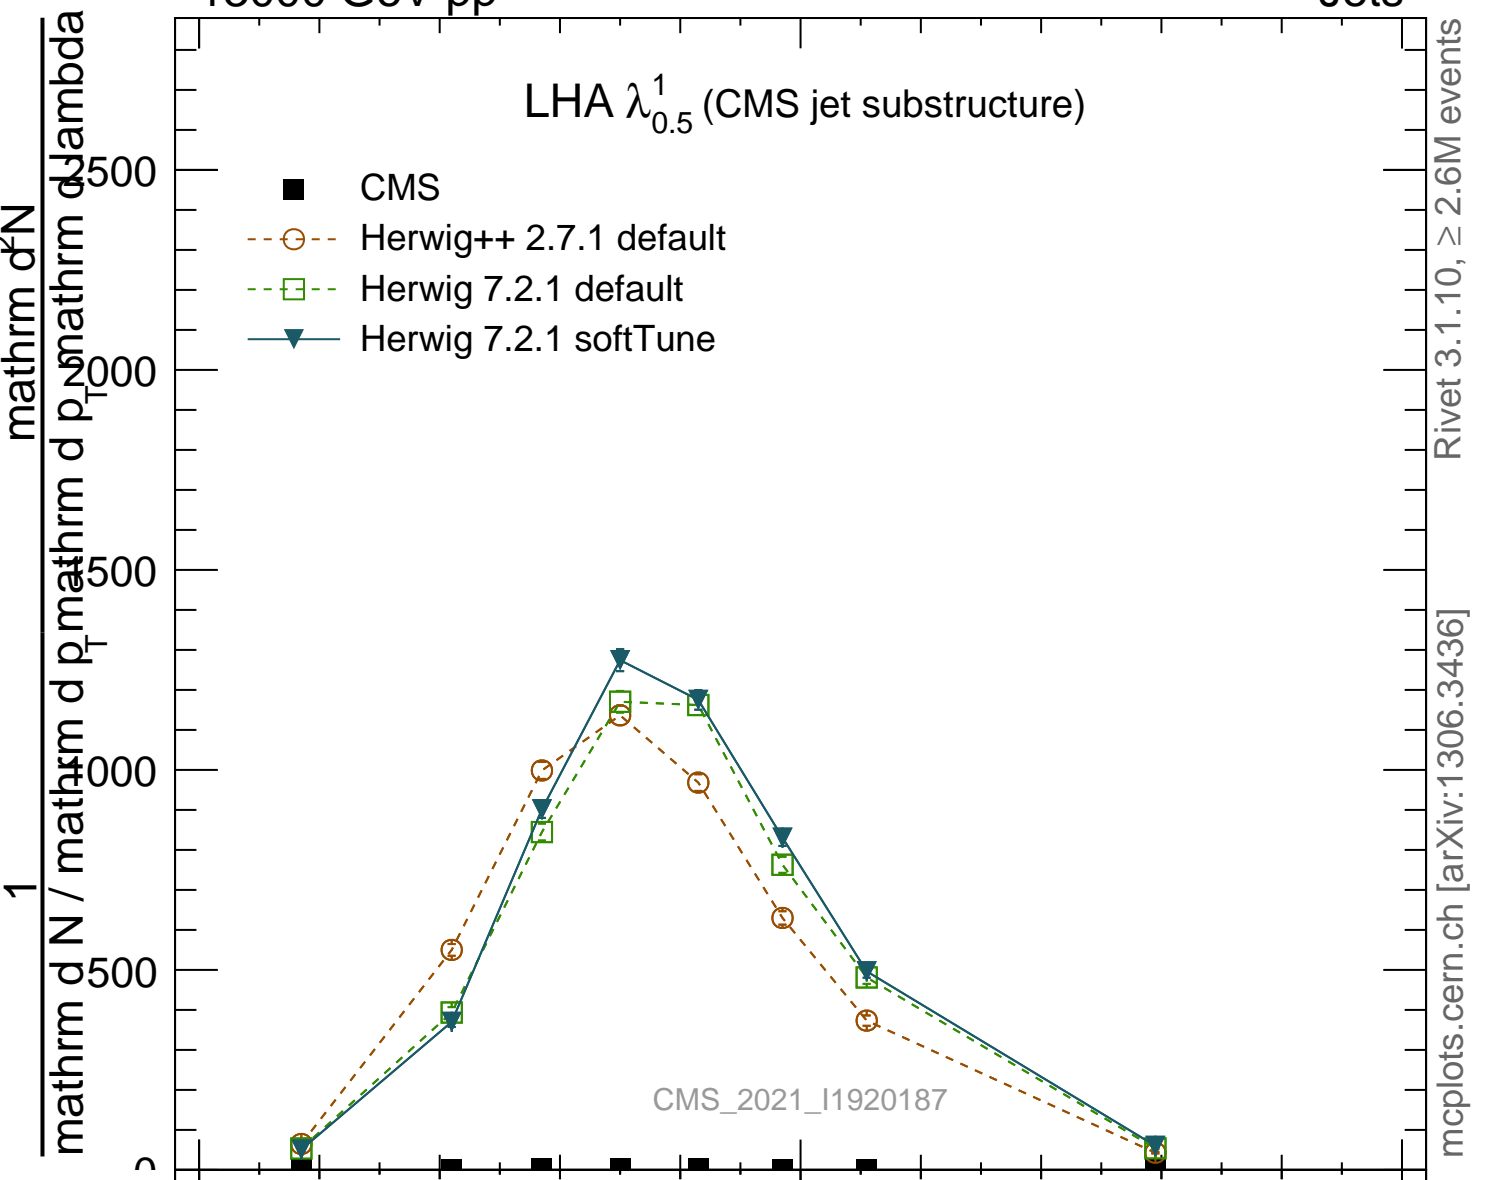

LHA  $\lambda_{0.5}^1$  (CMS jet substructure)

- CMS
- Herwig++ 2.7.1 default
- Herwig 7.2.1 default
- ▼- Herwig 7.2.1 softTune

Rivet 3.1.10, ≥ 2.6M events  
mcplots.cern.ch [arXiv:1306.3436]