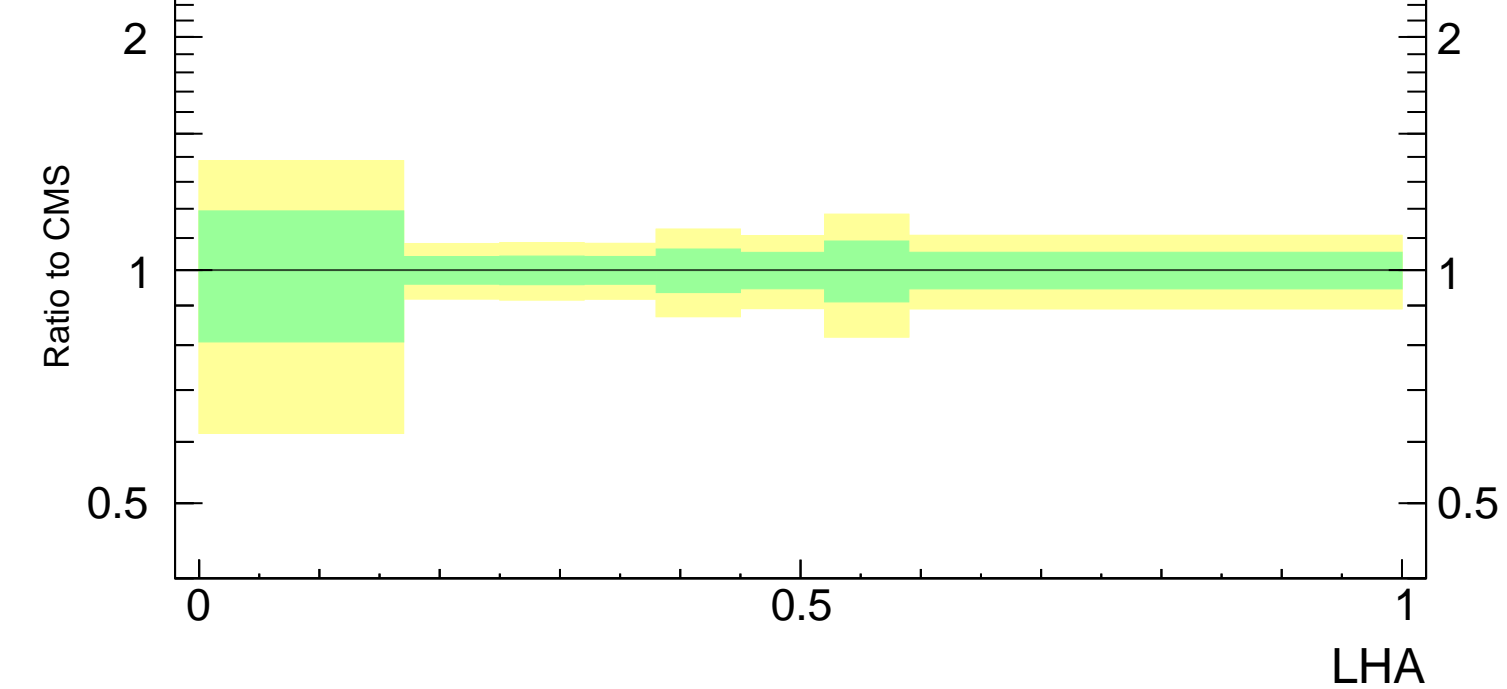

LHA  $\lambda_{0.5}^1$  (CMS jet substructure)

- CMS
- Herwig++ 2.7.1 default
- Herwig 7.2.1 default
- ▼- Herwig 7.2.1 softTune

Rivet 3.1.10, ≥ 2.6M events  
mcplots.cern.ch [arXiv:1306.3436]