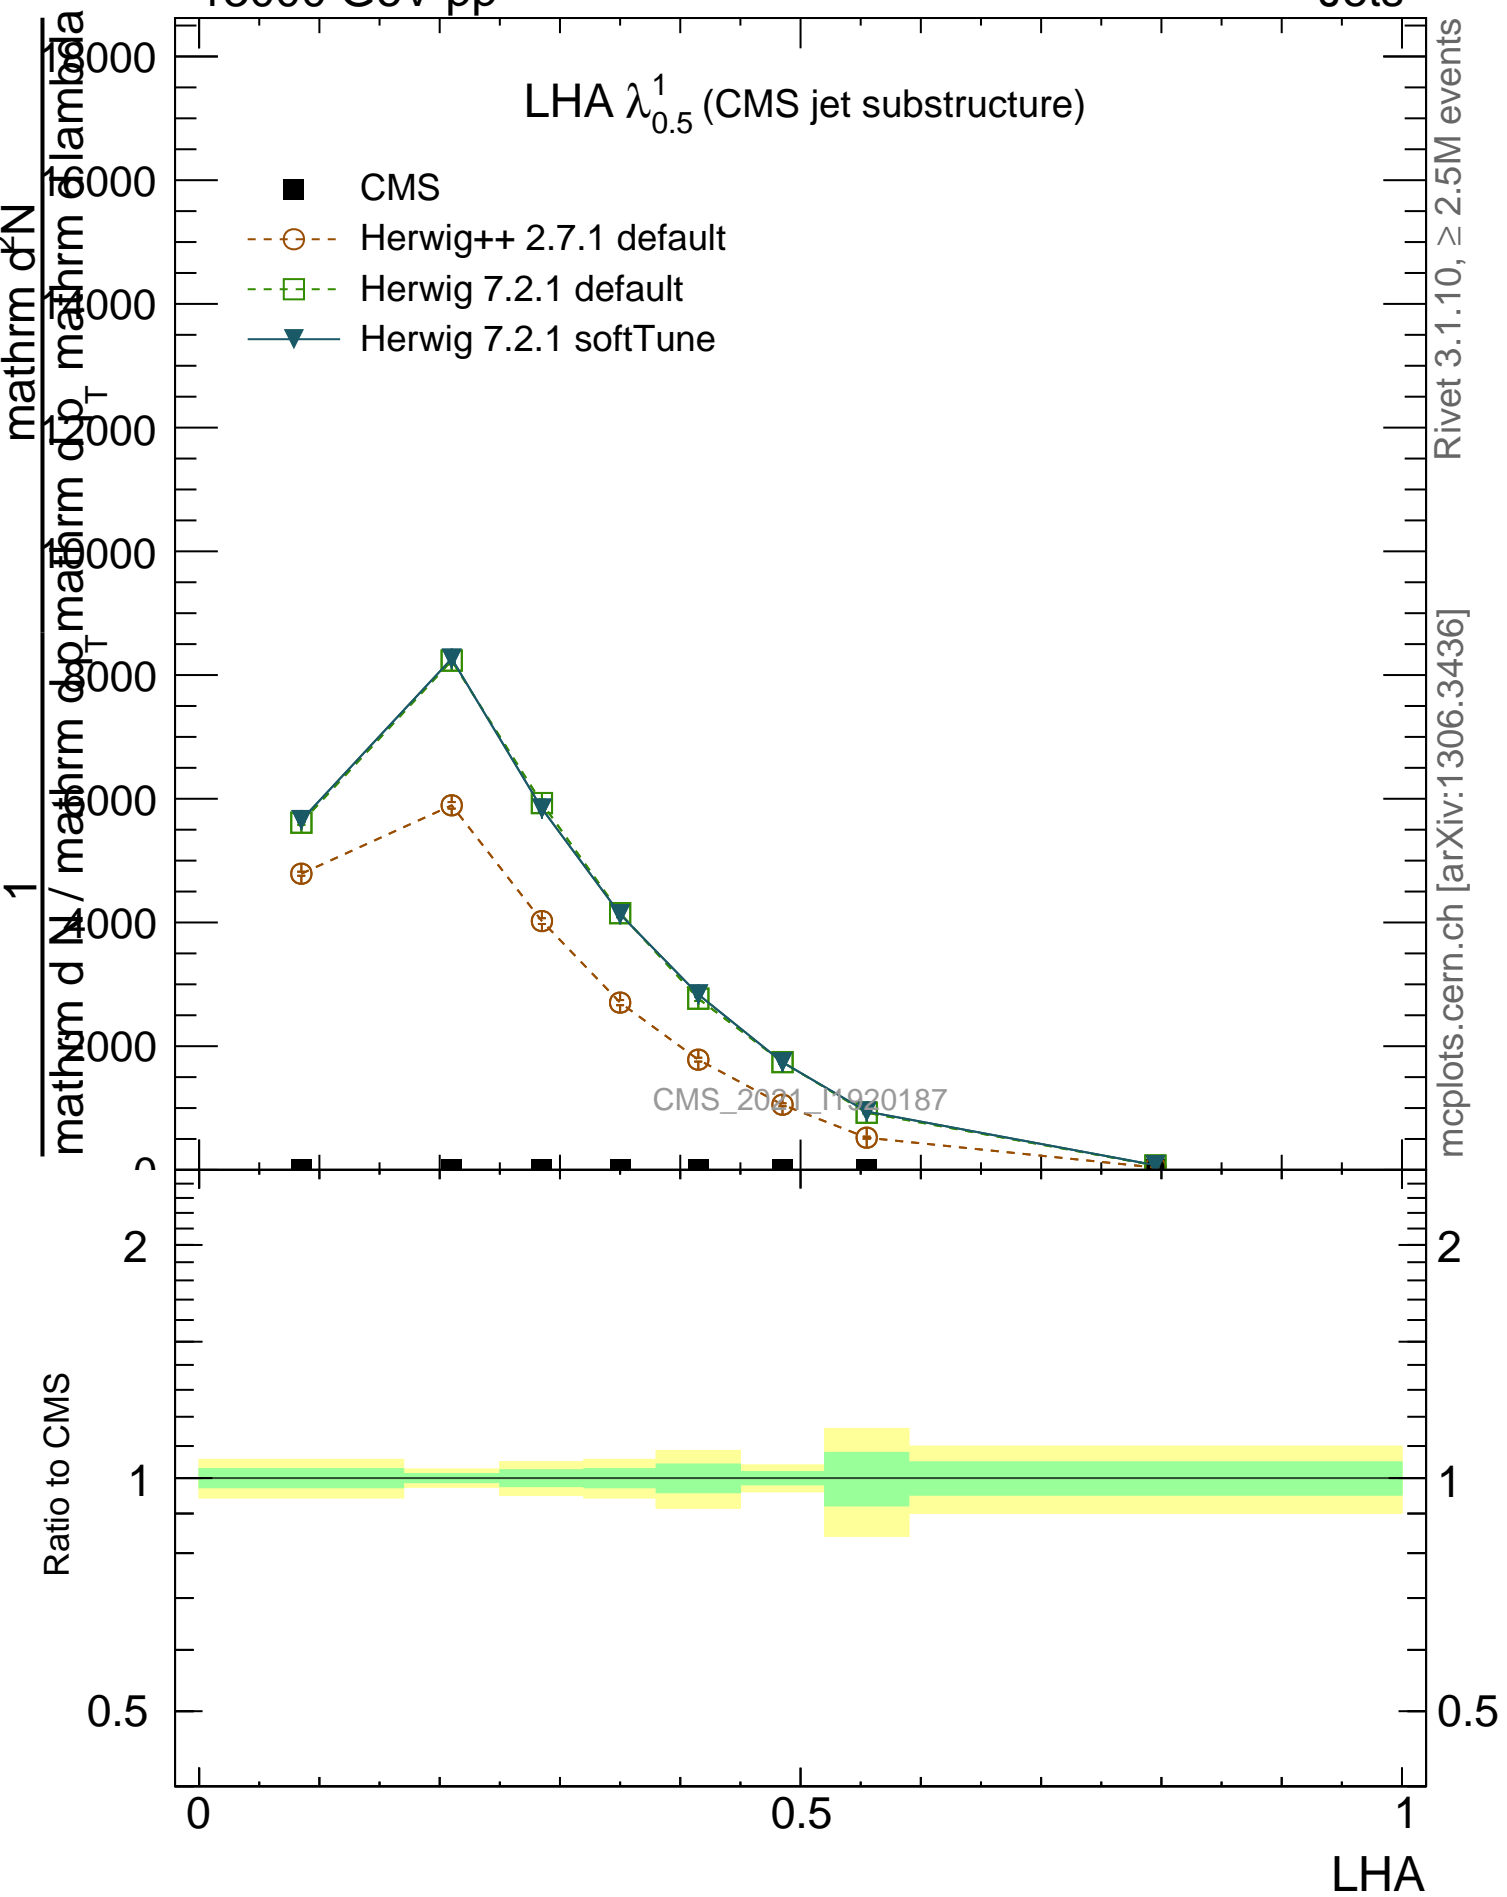

LHA $\lambda_{0.5}^1$ (CMS jet substructure)

- CMS
- Herwig++ 2.7.1 default
- Herwig 7.2.1 default
- ▼- Herwig 7.2.1 softTune

CMS_2001_11920187