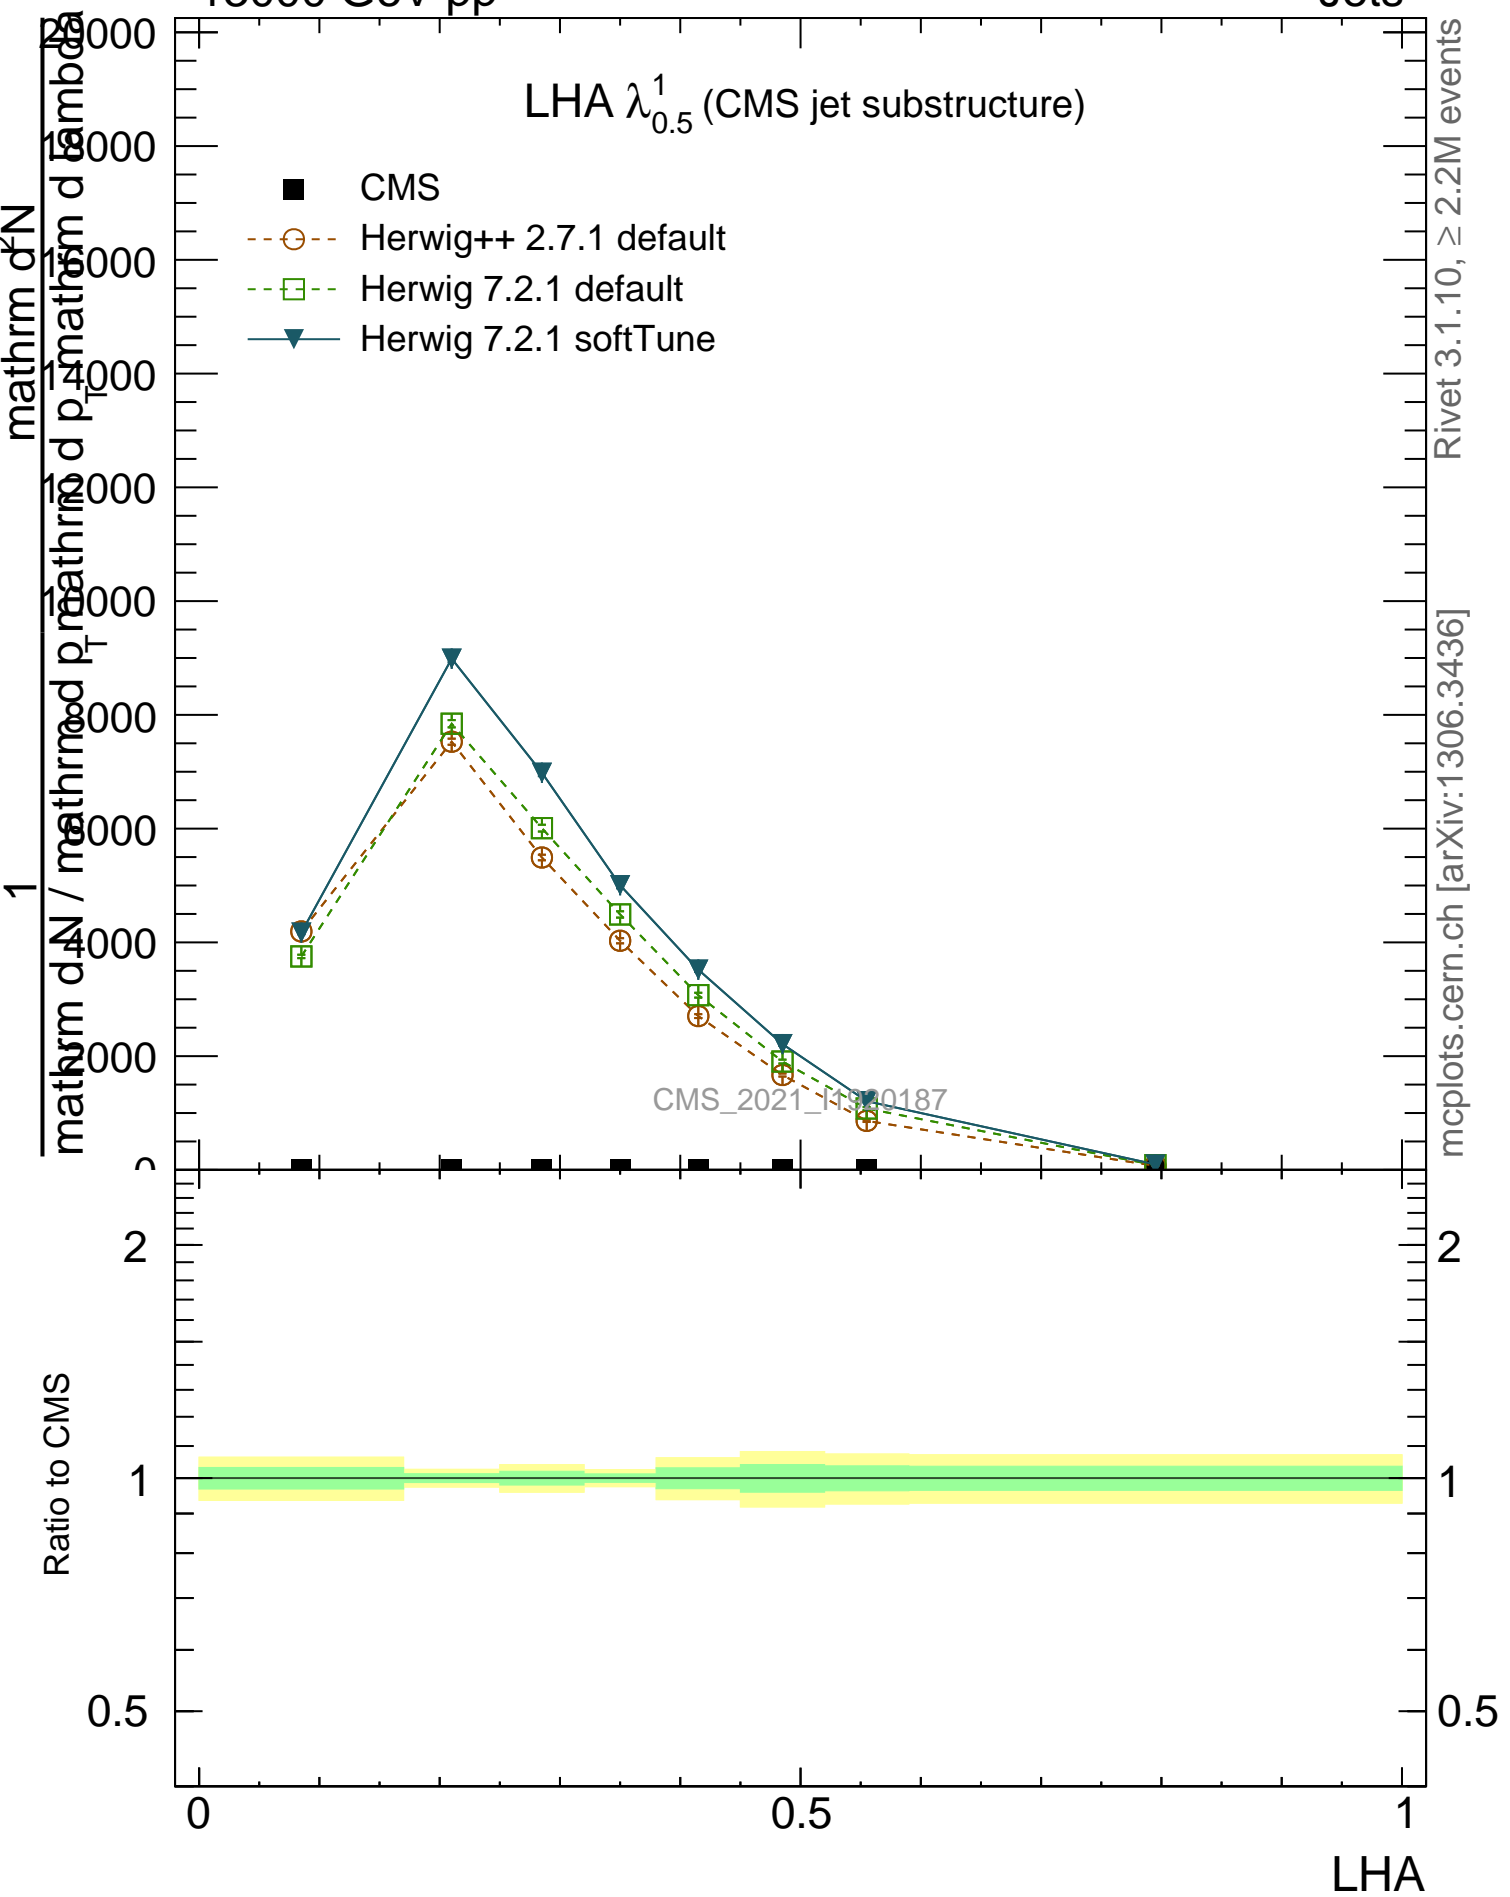

LHA $\lambda_{0.5}^1$ (CMS jet substructure)

- CMS
- Herwig++ 2.7.1 default
- Herwig 7.2.1 default
- ▼- Herwig 7.2.1 softTune

CMS_2021_1130187

mcplots.cern.ch [arXiv:1306.3436]

Rivet 3.1.10, ≥ 2.2M events