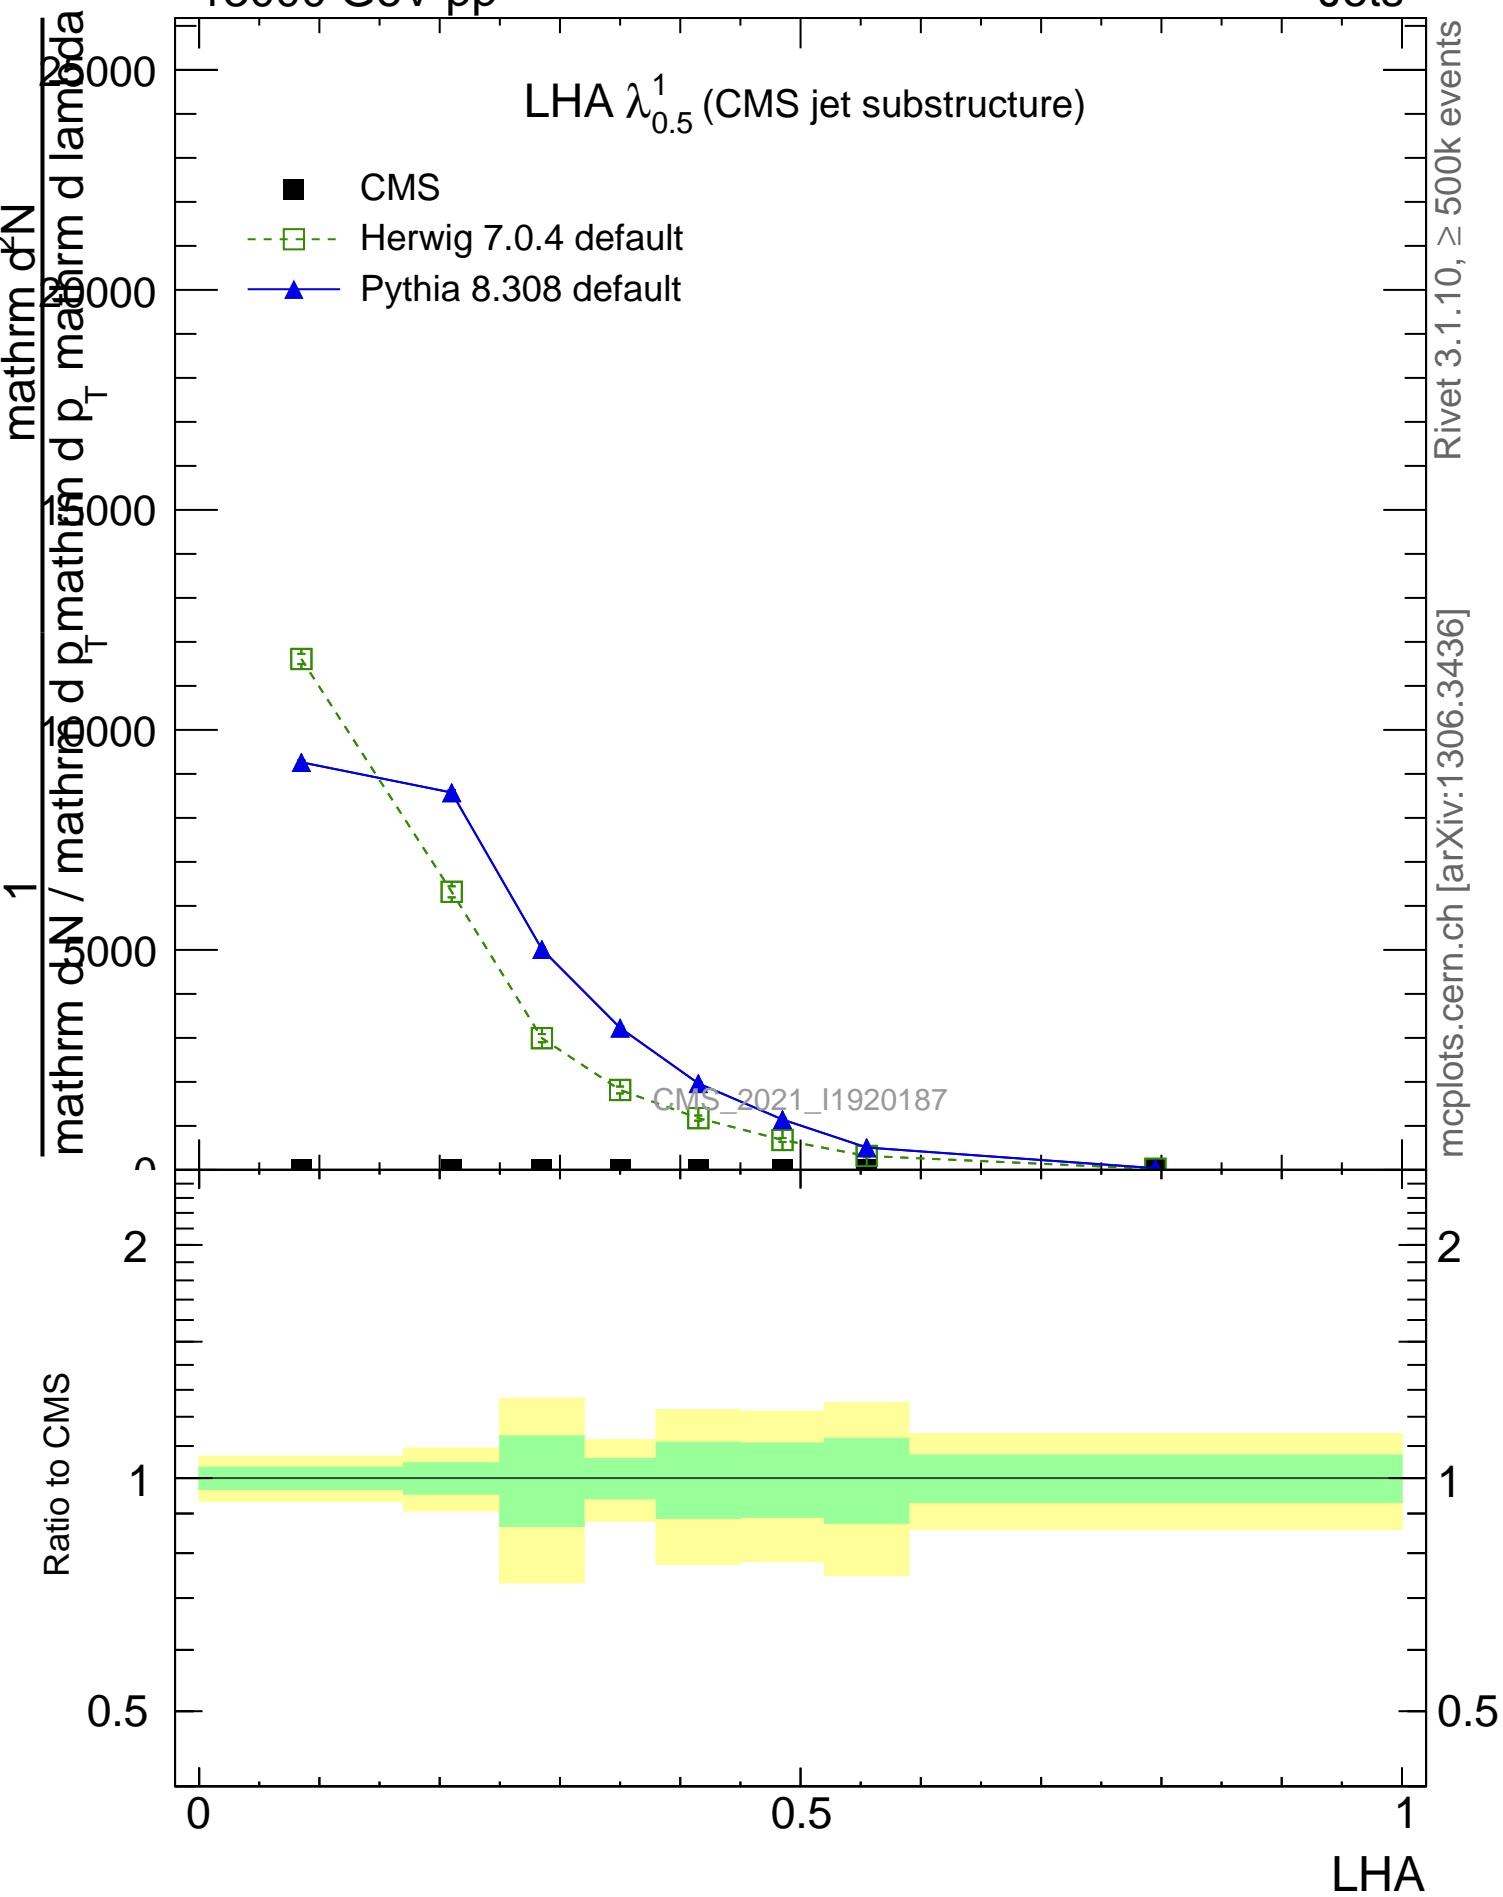

LHA  $\lambda_{0.5}^1$  (CMS jet substructure)

- CMS
- - □ Herwig 7.0.4 default
- - ▲ Pythia 8.308 default

mcplots.cern.ch [arXiv:1306.3436]

Rivet 3.1.10,  $\geq 500k$  events

CMS\_2021\_11920187