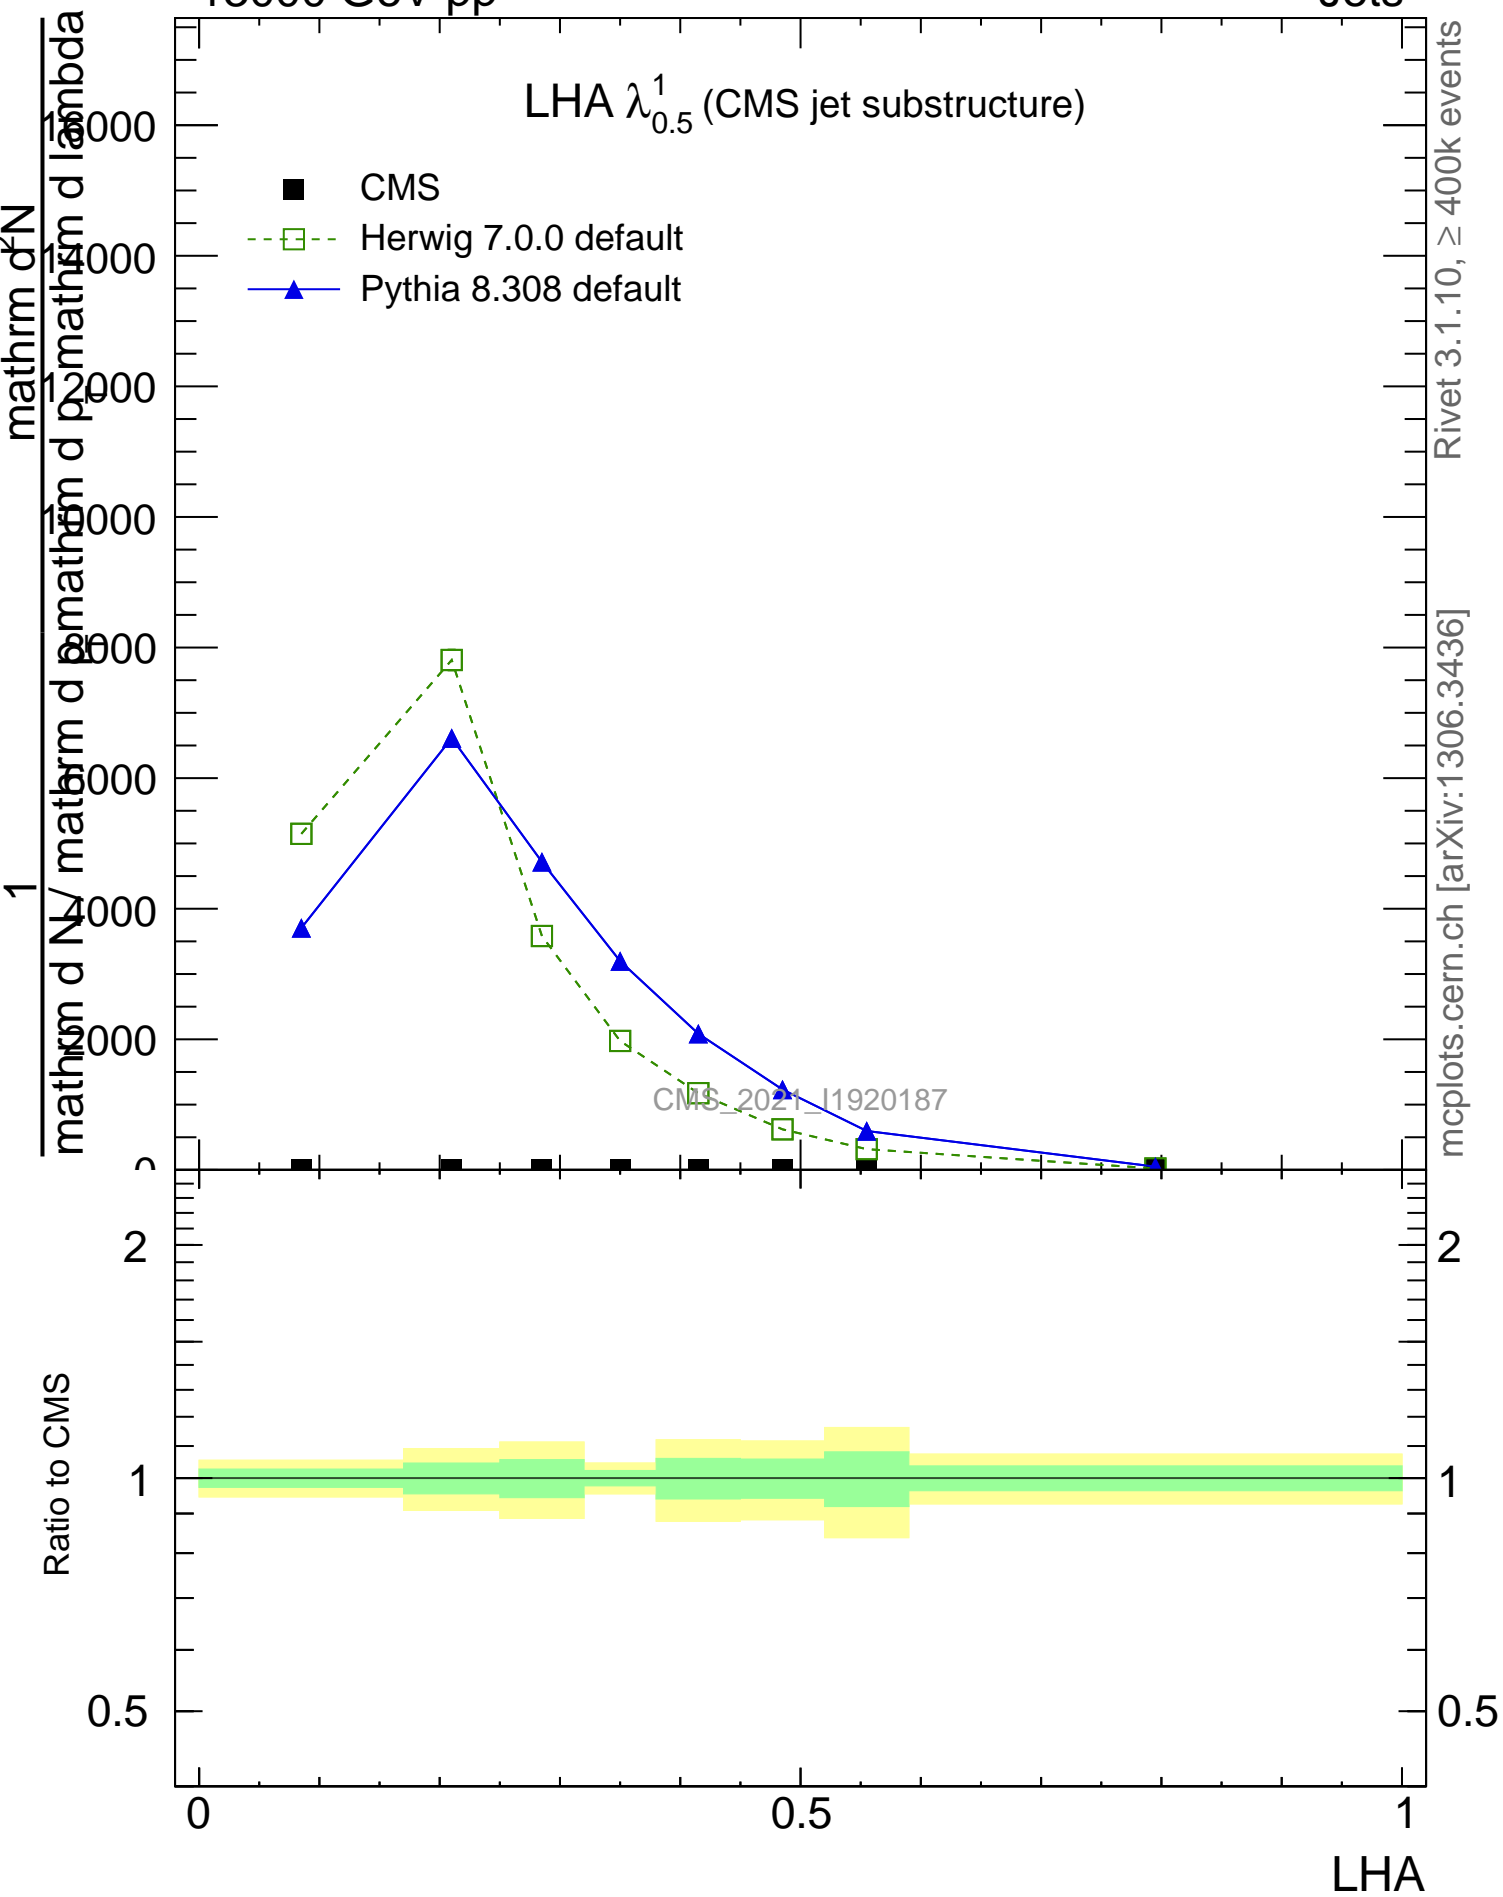

LHA $\lambda_{0.5}^1$ (CMS jet substructure)

- CMS
- - □ Herwig 7.0.0 default
- - ▲ Pythia 8.308 default

mcplots.cern.ch [arXiv:1306.3436]

Rivet 3.1.10, $\geq 400k$ events

CMS_2021_11920187