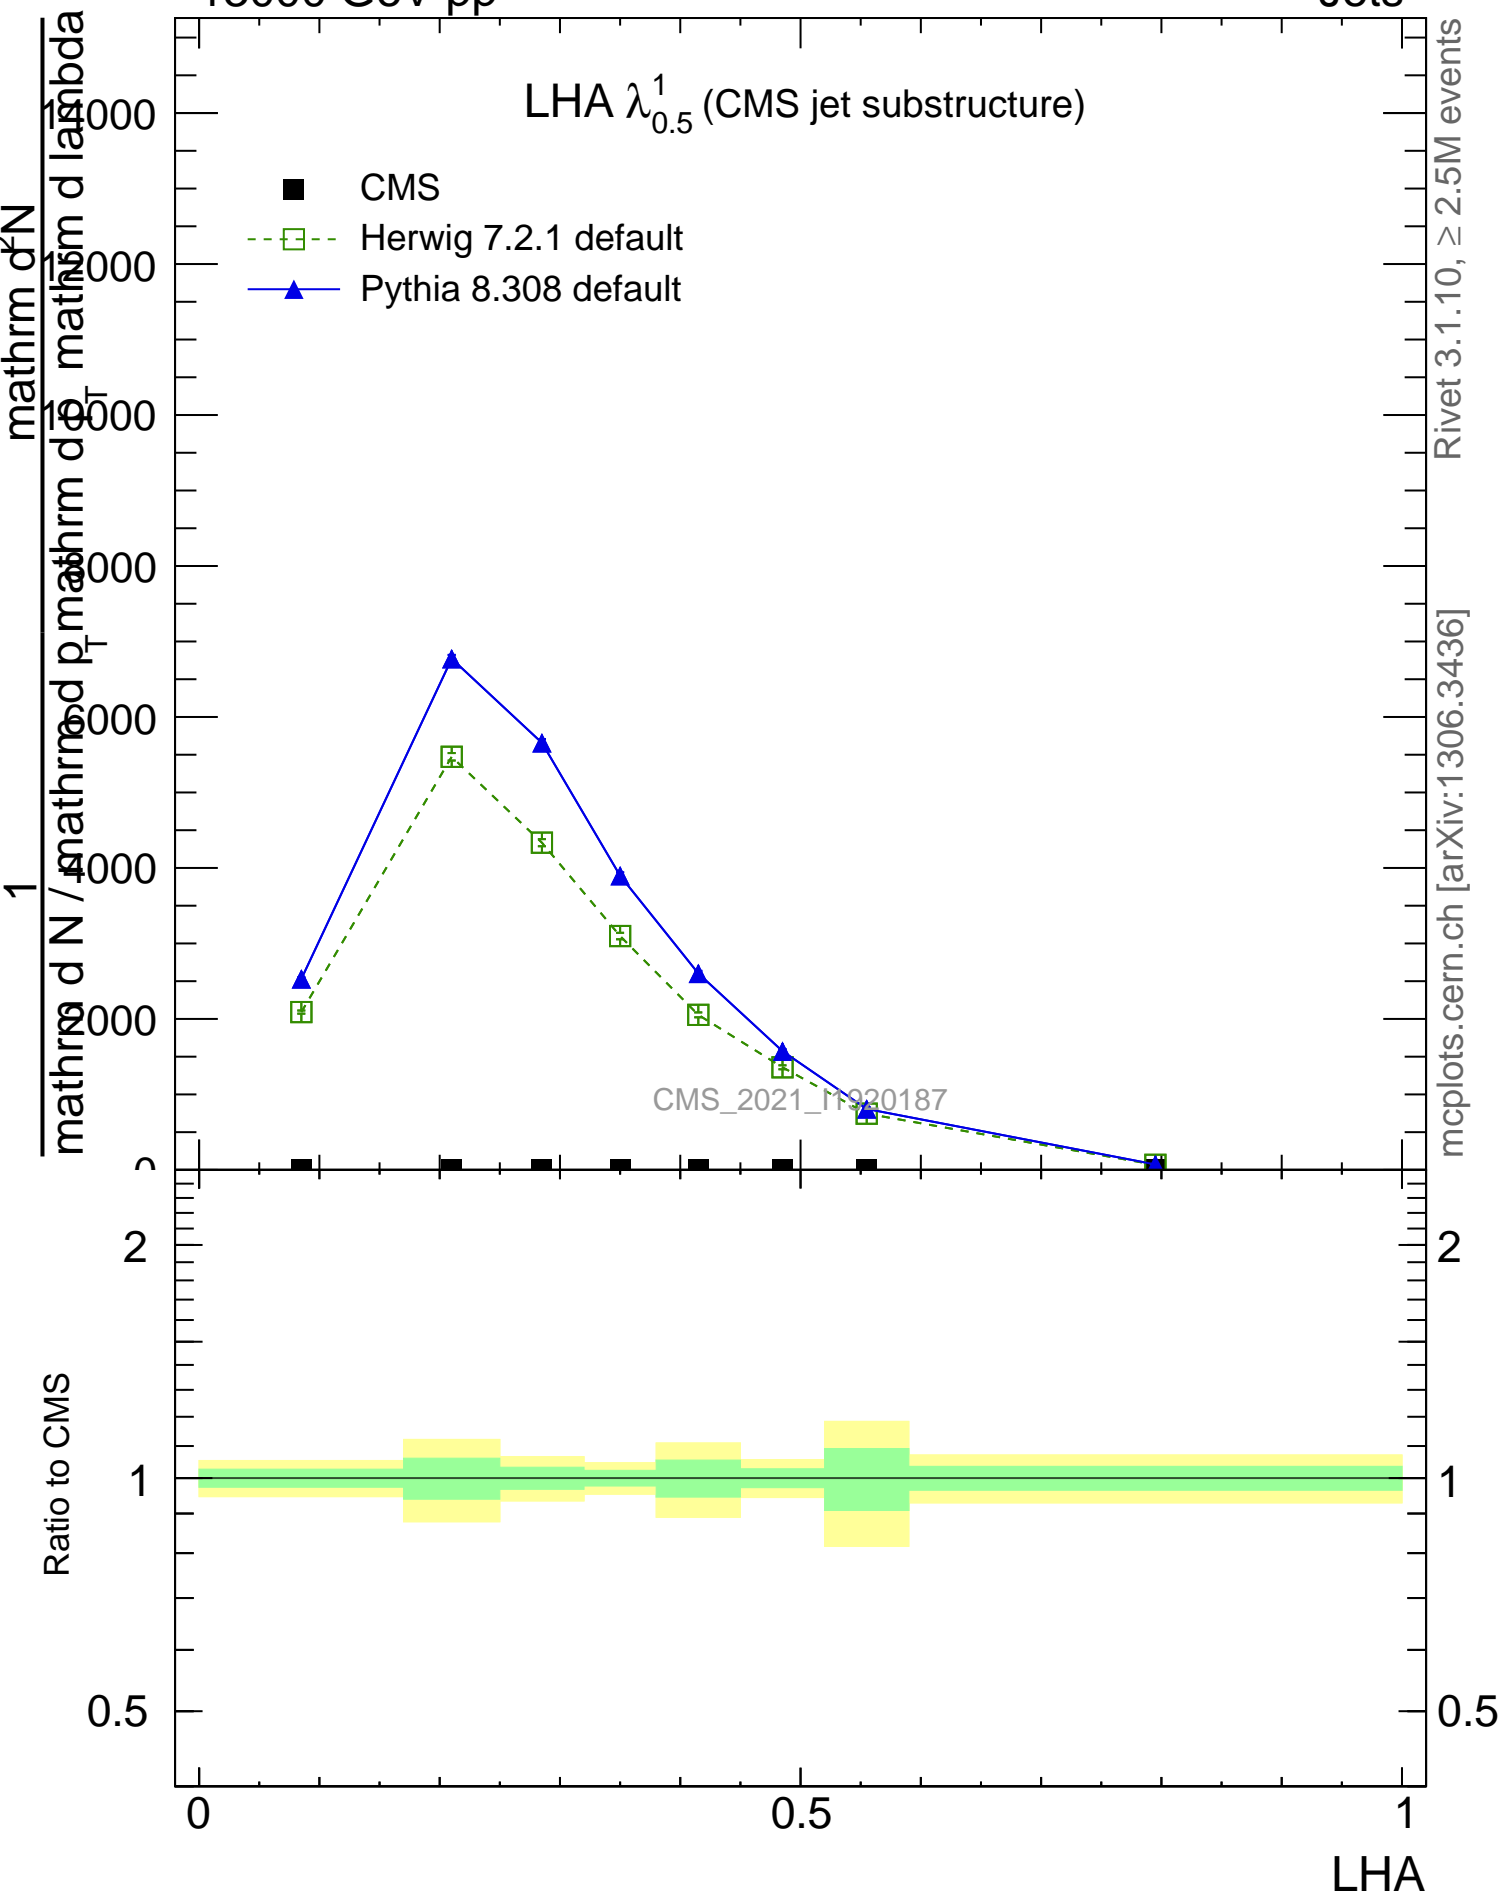

LHA $\lambda_{0.5}^1$ (CMS jet substructure)

- CMS
- - □ Herwig 7.2.1 default
- - ▲ Pythia 8.308 default

CMS_2021_11920187

mcplots.cern.ch [arXiv:1306.3436]

Rivet 3.1.10, $\geq 2.5M$ events