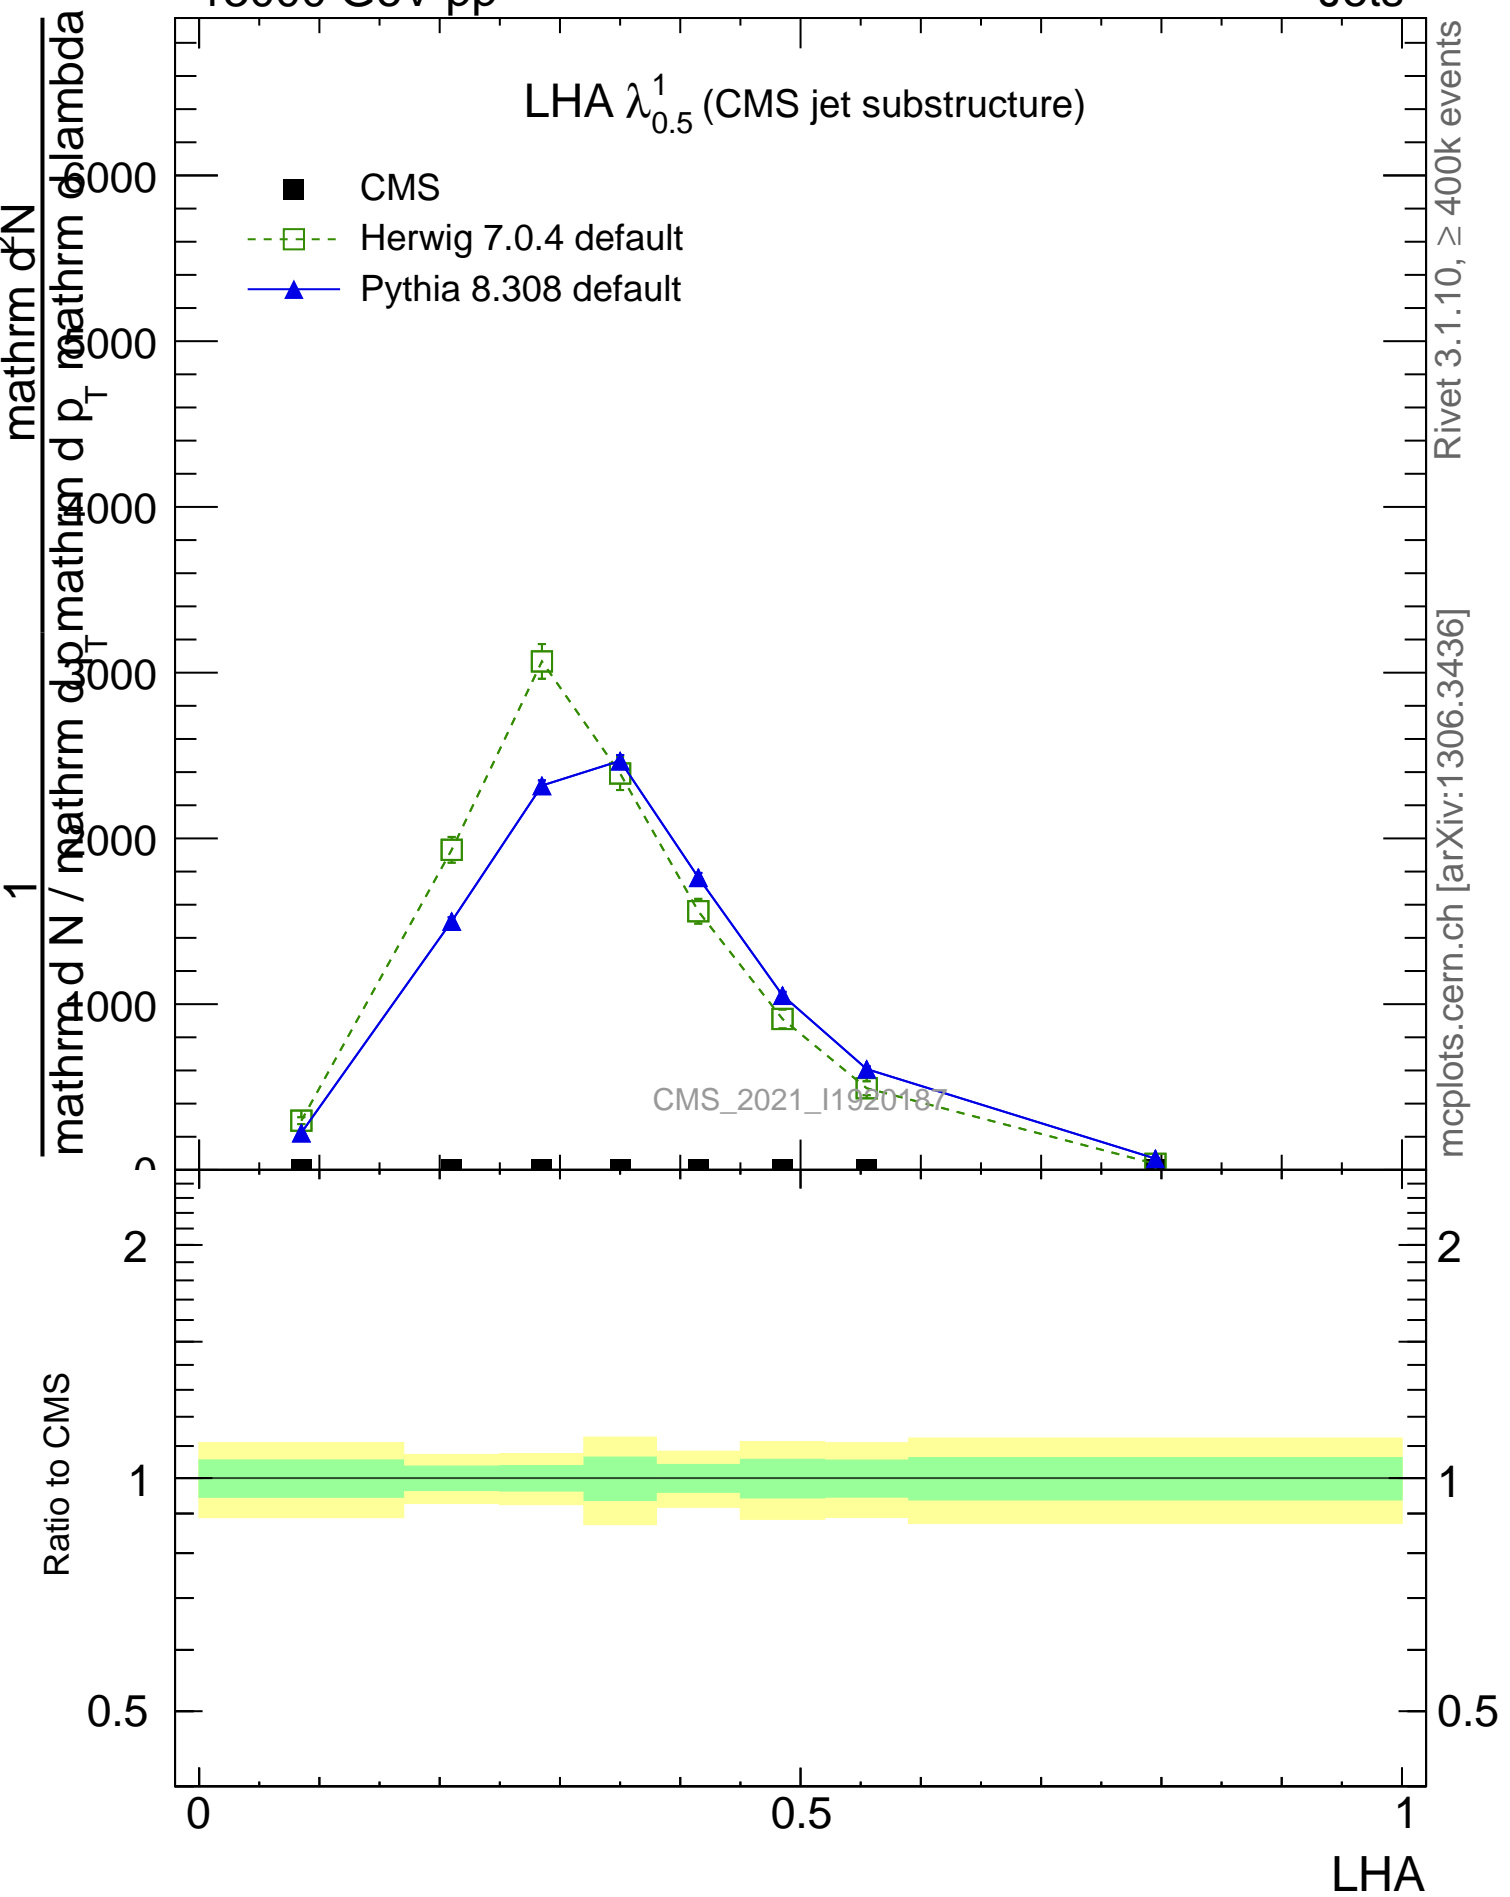

LHA $\lambda_{0.5}^1$ (CMS jet substructure)

- CMS
- - □ Herwig 7.0.4 default
- - ▲ Pythia 8.308 default

Rivet 3.1.10, $\geq 400k$ events
mcplots.cern.ch [arXiv:1306.3436]

CMS_2021_I1920187

Ratio to CMS

LHA