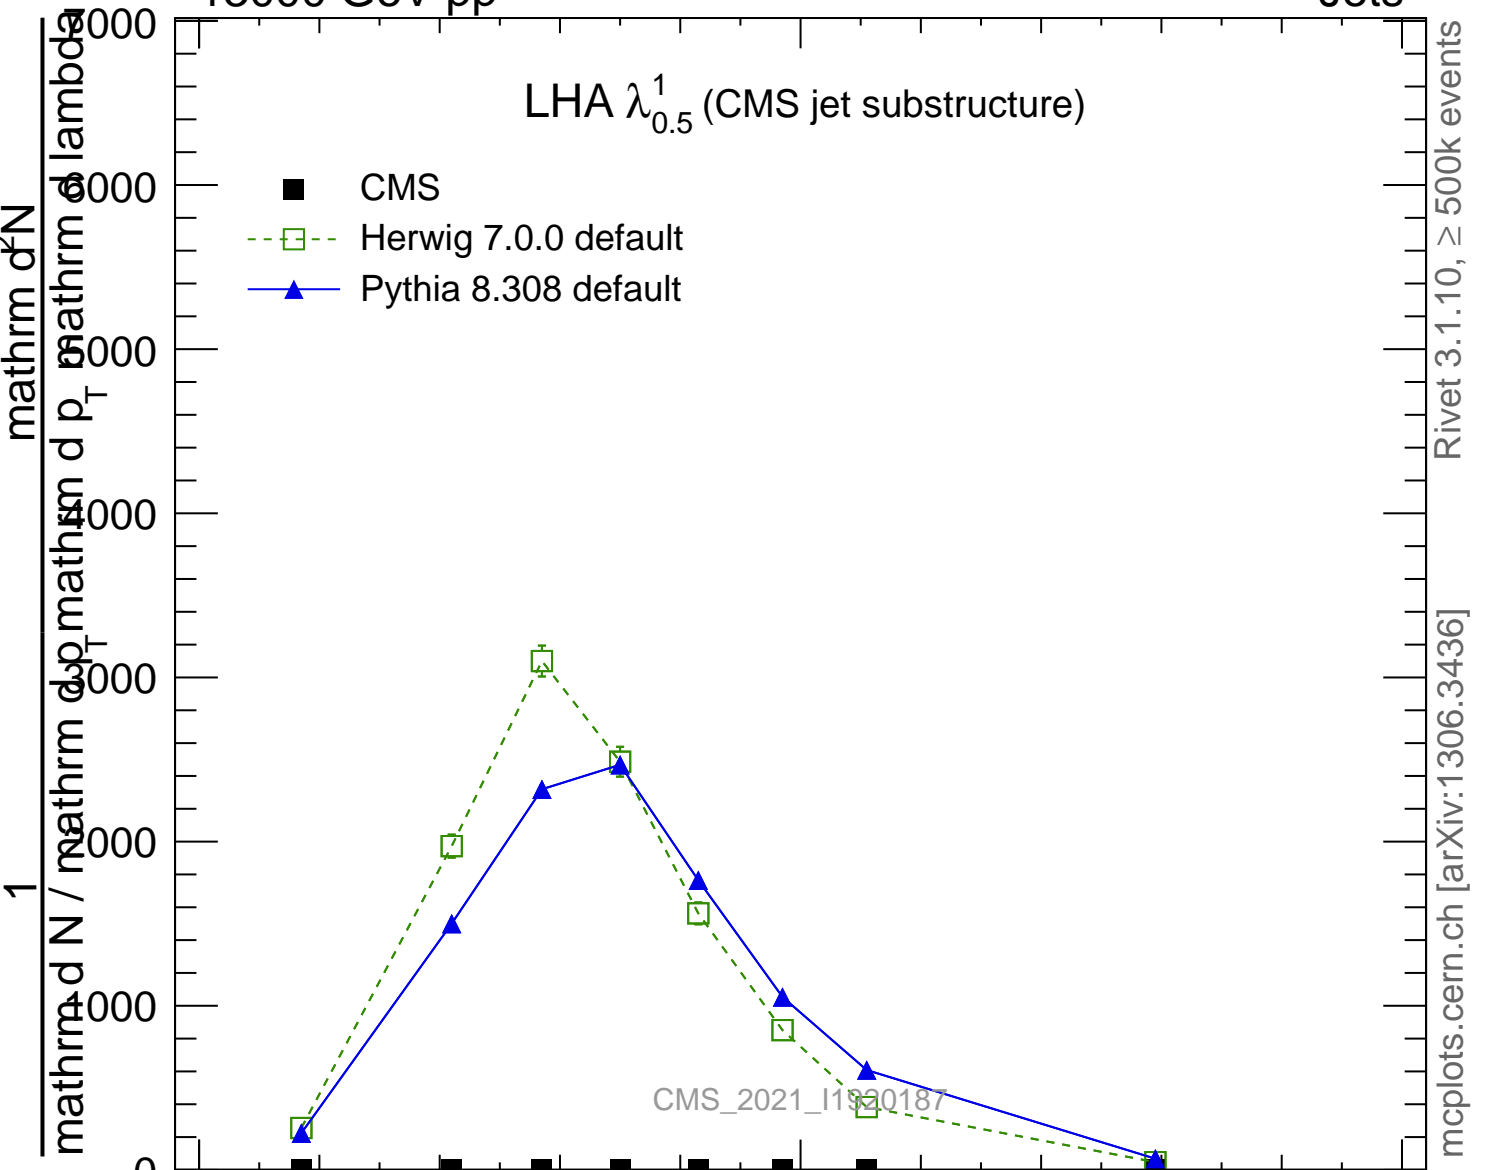

LHA $\lambda_{0.5}^1$ (CMS jet substructure)

- CMS
- - □ Herwig 7.0.0 default
- - ▲ Pythia 8.308 default

mcplots.cern.ch [arXiv:1306.3436]
Rivet 3.1.10, $\geq 500k$ events

CMS_2021_11990187