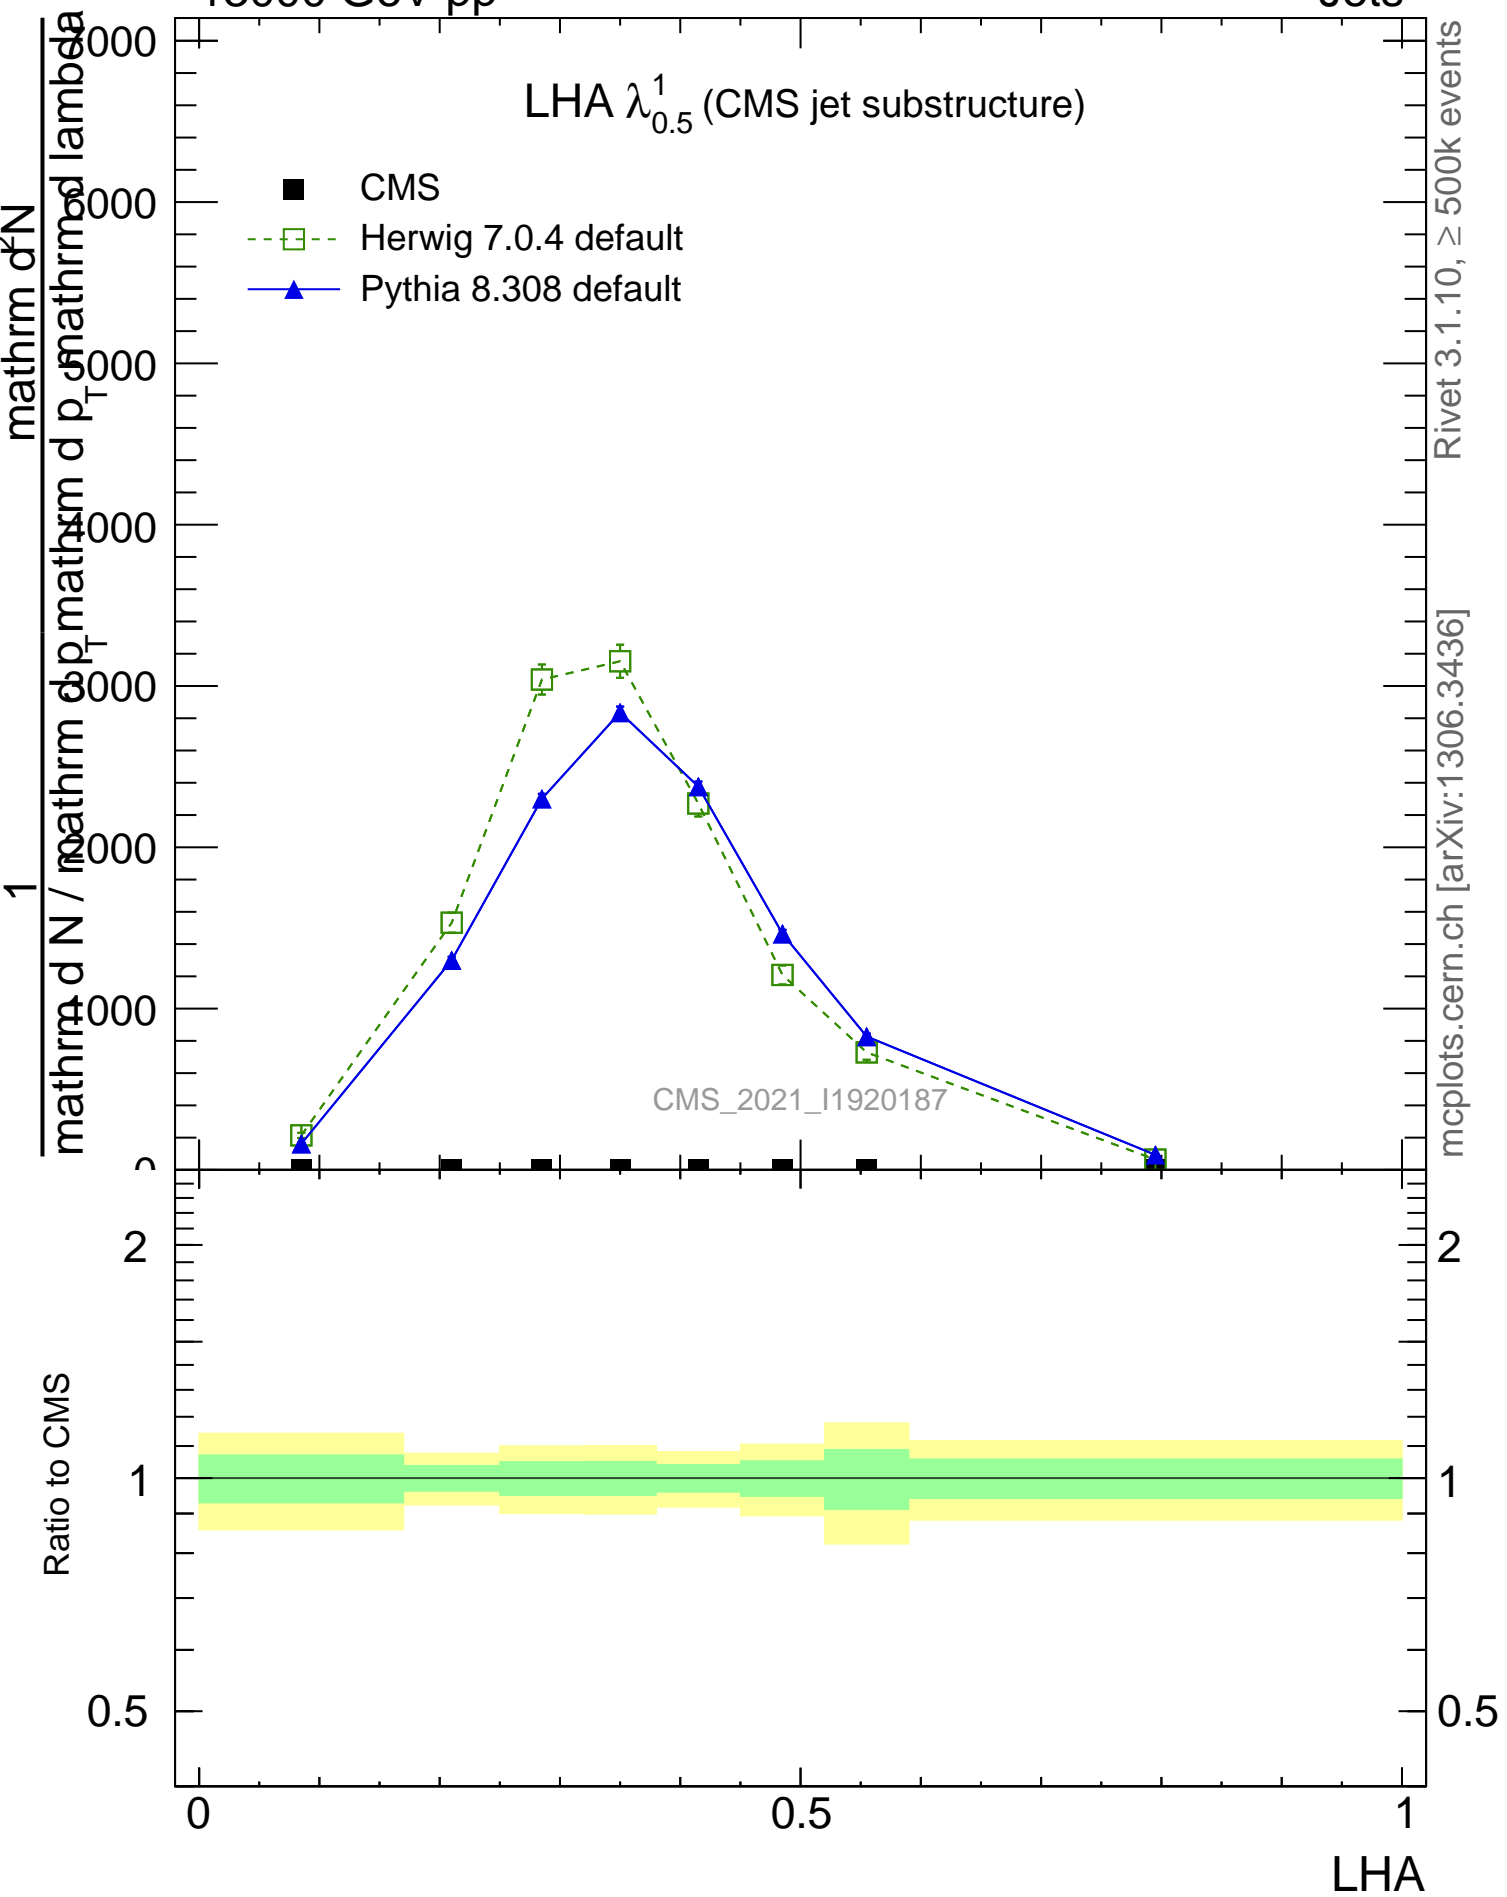

LHA $\lambda_{0.5}^1$ (CMS jet substructure)

- CMS
- - □ Herwig 7.0.4 default
- - ▲ Pythia 8.308 default

CMS_2021_I1920187

mcplots.cern.ch [arXiv:1306.3436]

Rivet 3.1.10, ≥ 500k events