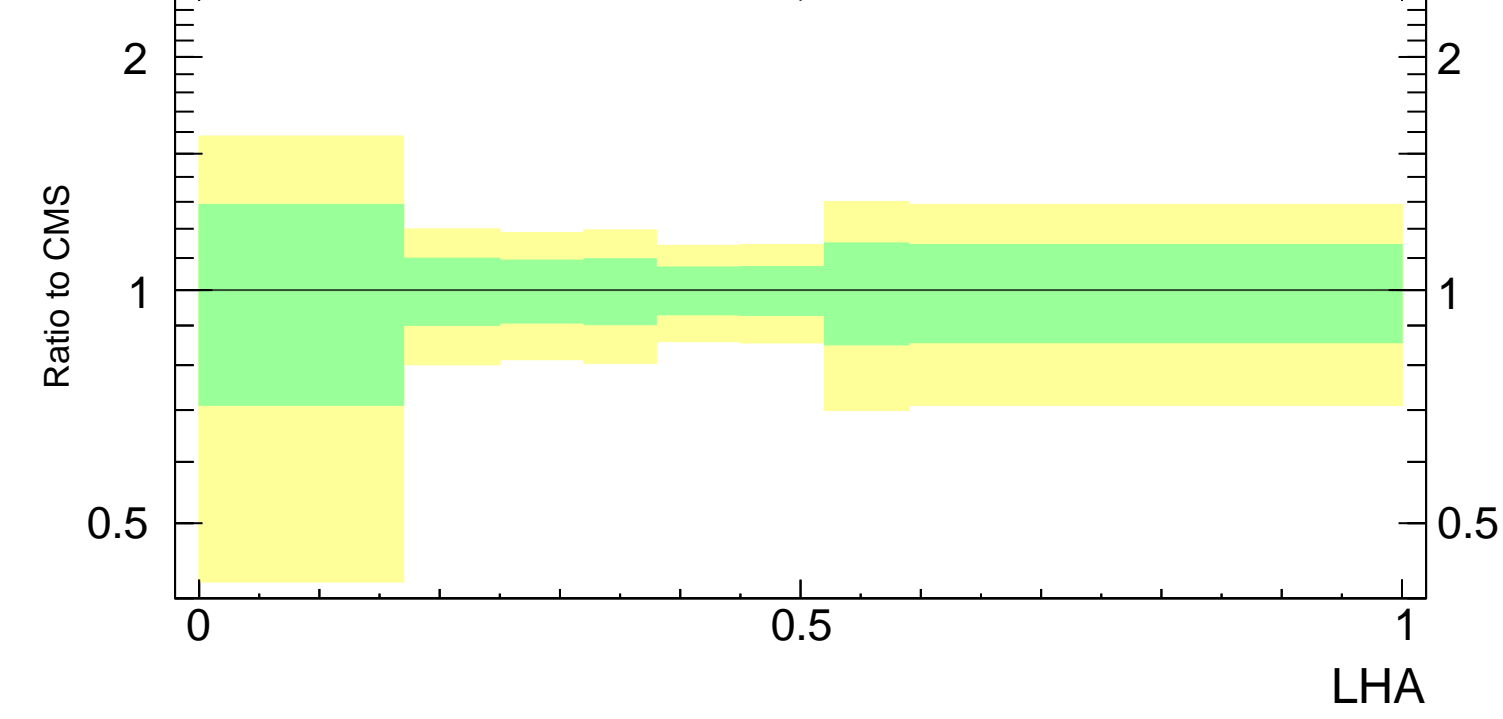

LHA $\lambda_{0.5}^1$ (CMS jet substructure)

- CMS
- - □ Herwig 7.0.0 default
- - ▲ Pythia 8.308 default

mcplots.cern.ch [arXiv:1306.3436]

Rivet 3.1.10, ≥ 500k events