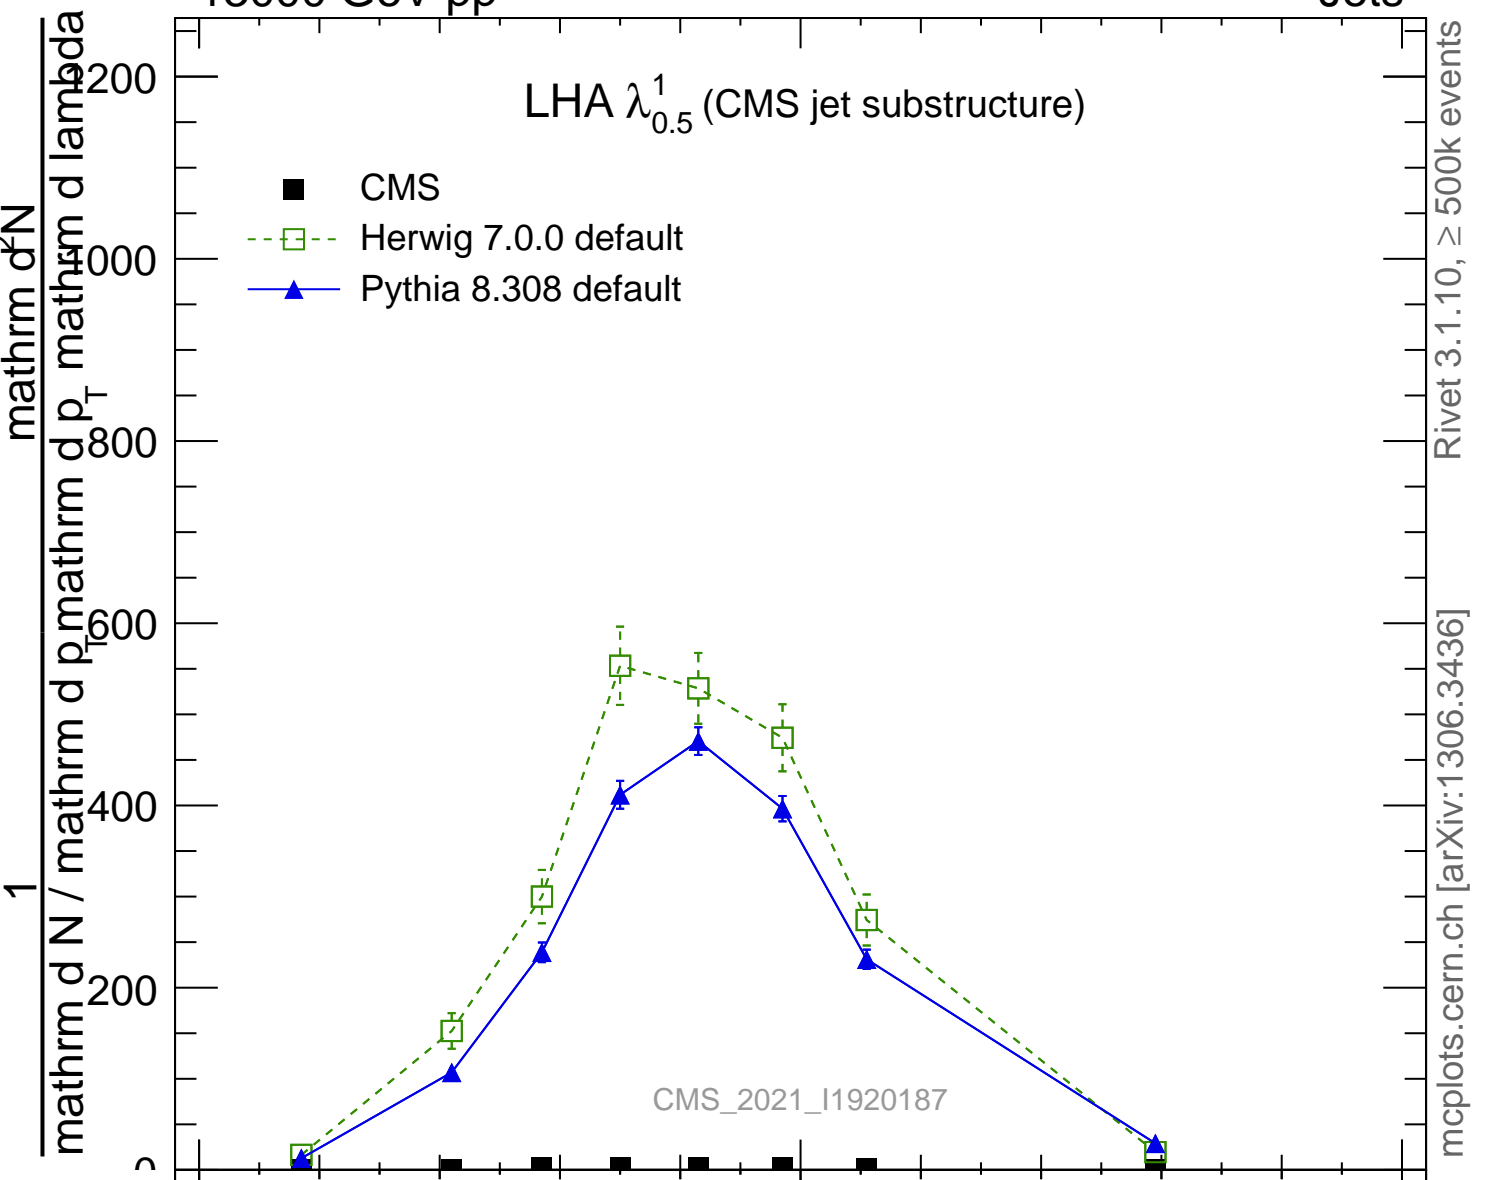

LHA $\lambda_{0.5}^1$ (CMS jet substructure)

- CMS
- - □ Herwig 7.0.0 default
- - ▲ Pythia 8.308 default

mcplots.cern.ch [arXiv:1306.3436]

Rivet 3.1.10, ≥ 500k events