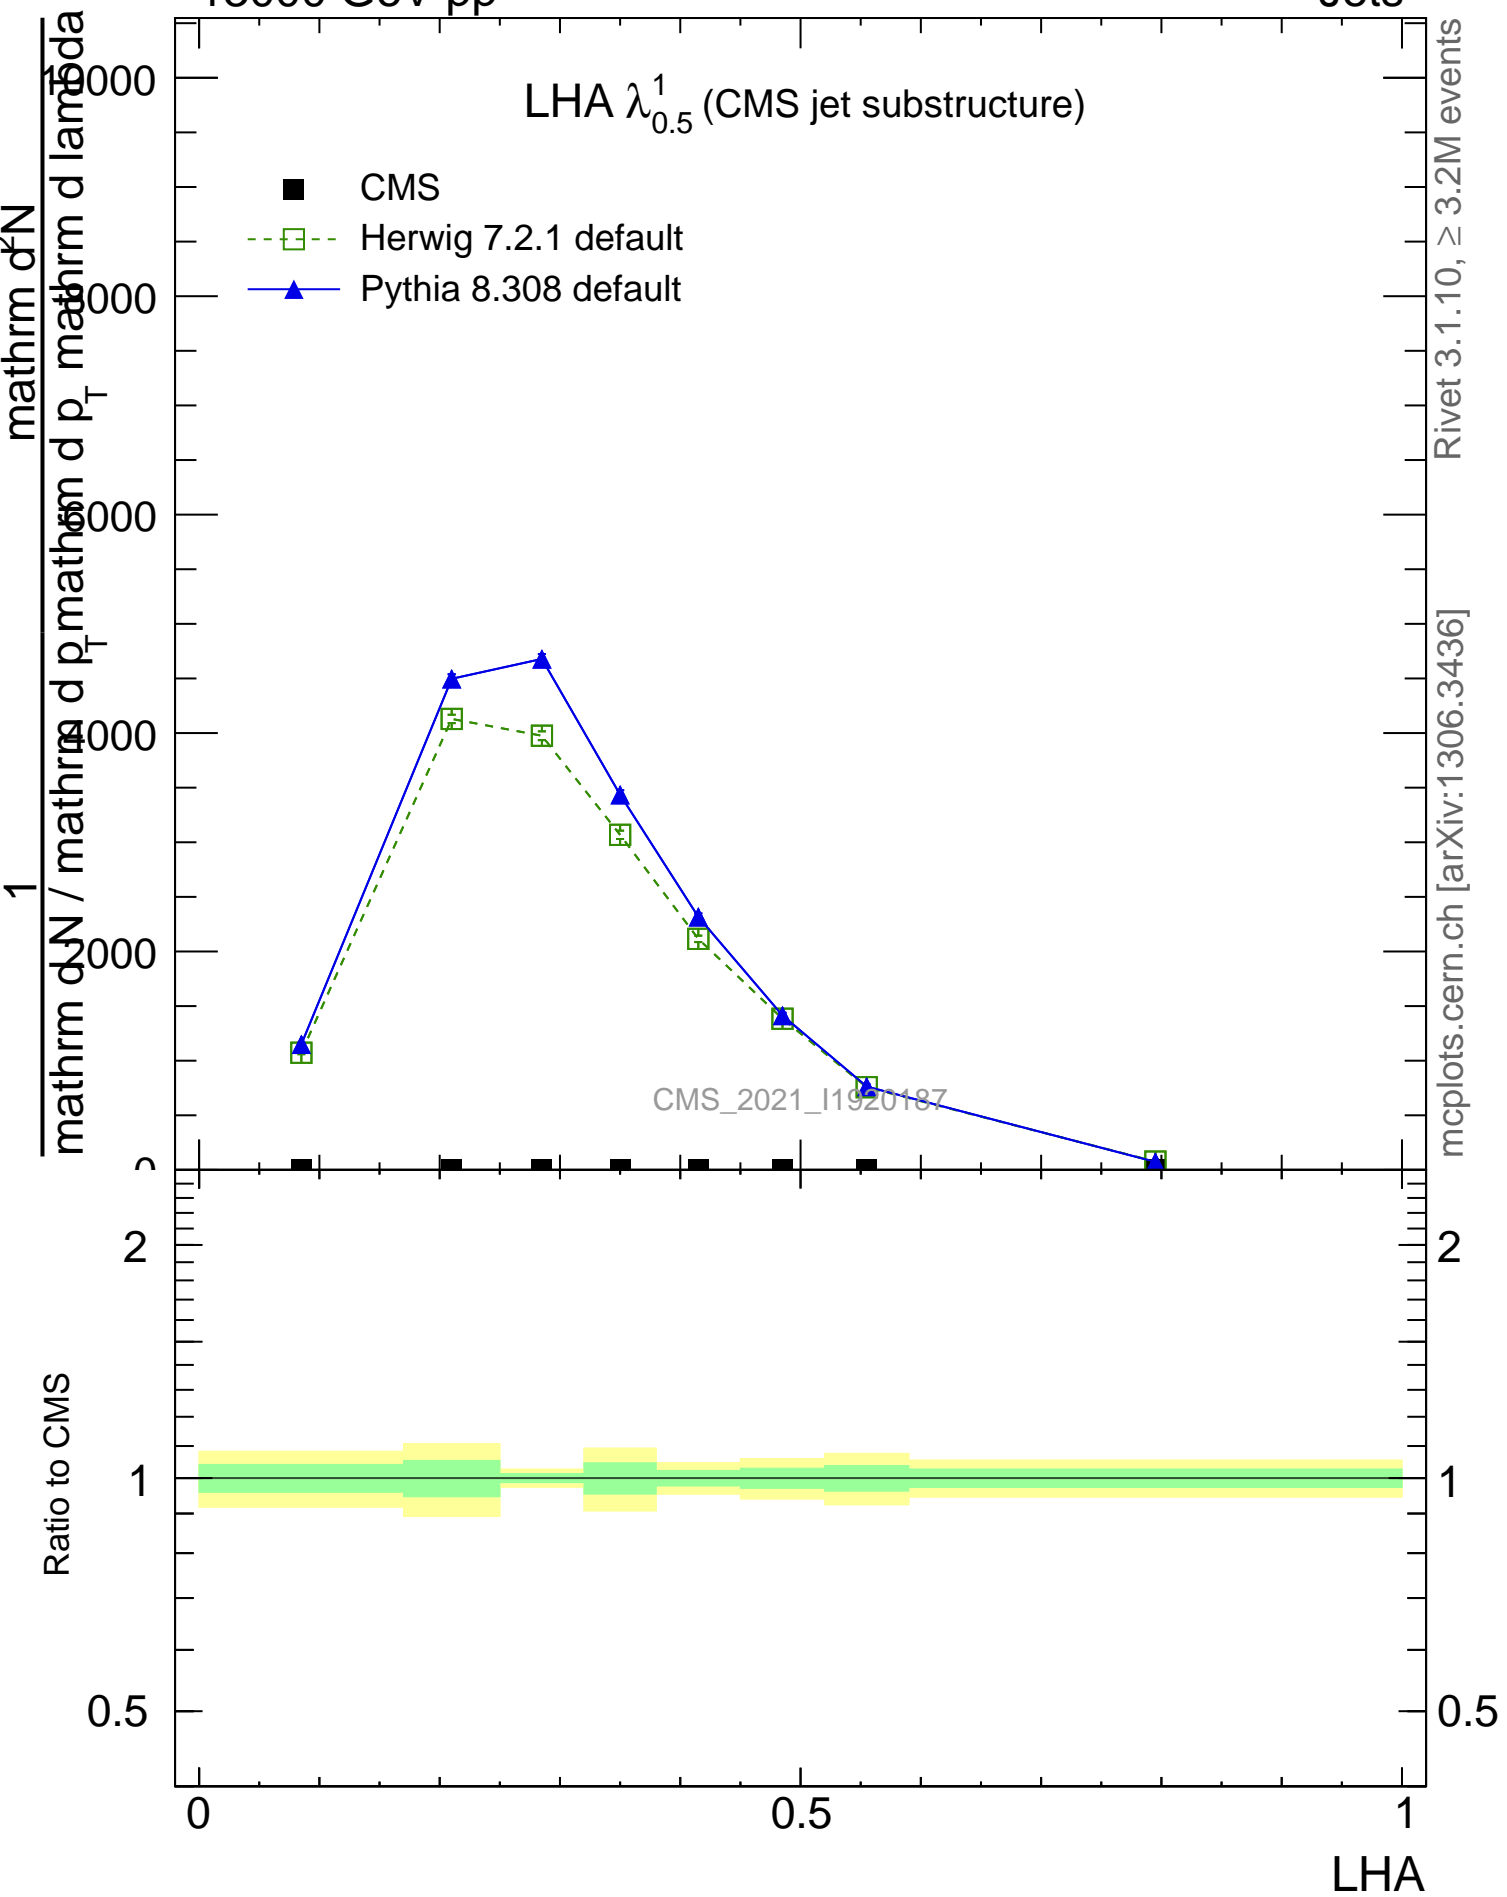

LHA  $\lambda_{0.5}^1$  (CMS jet substructure)

- CMS
- - □ Herwig 7.2.1 default
- - ▲ Pythia 8.308 default

Rivet 3.1.10,  $\geq 3.2$ M events

mcplots.cern.ch [arXiv:1306.3436]

CMS\_2021\_I1920187