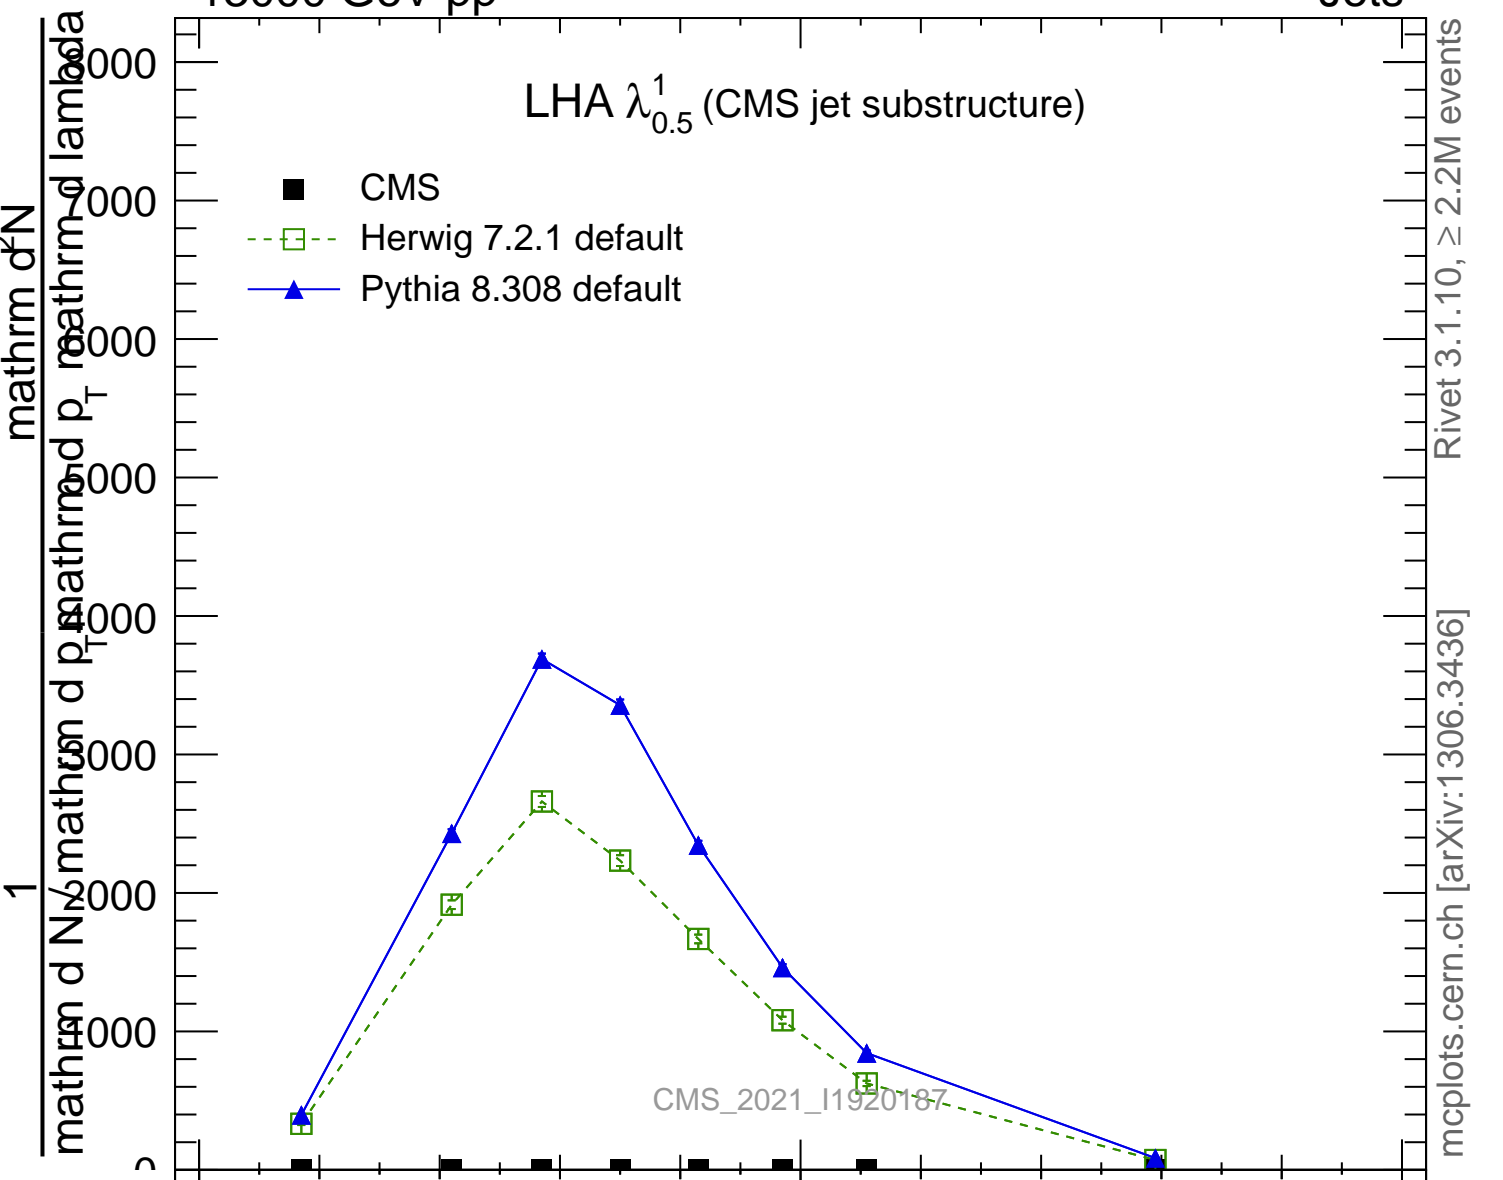

LHA $\lambda_{0.5}^1$ (CMS jet substructure)

- CMS
- - □ Herwig 7.2.1 default
- - ▲ Pythia 8.308 default

CMS_2021_I1920187