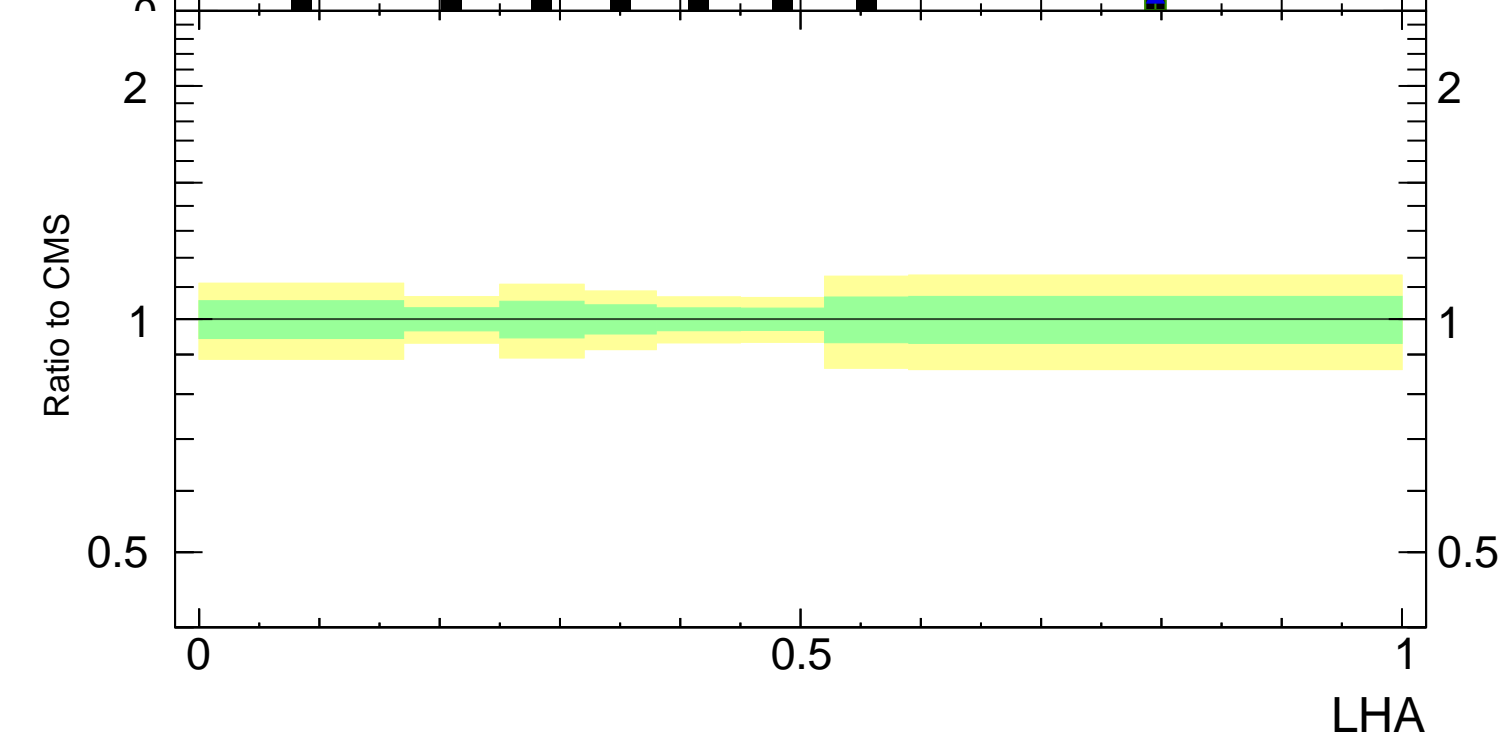

LHA $\lambda_{0.5}^1$ (CMS jet substructure)

- CMS
- - □ Herwig 7.0.4 default
- - ▲ Pythia 8.308 default

CMS_2021_I1920187

mcplots.cern.ch [arXiv:1306.3436]

Rivet 3.1.10, $\geq 500k$ events