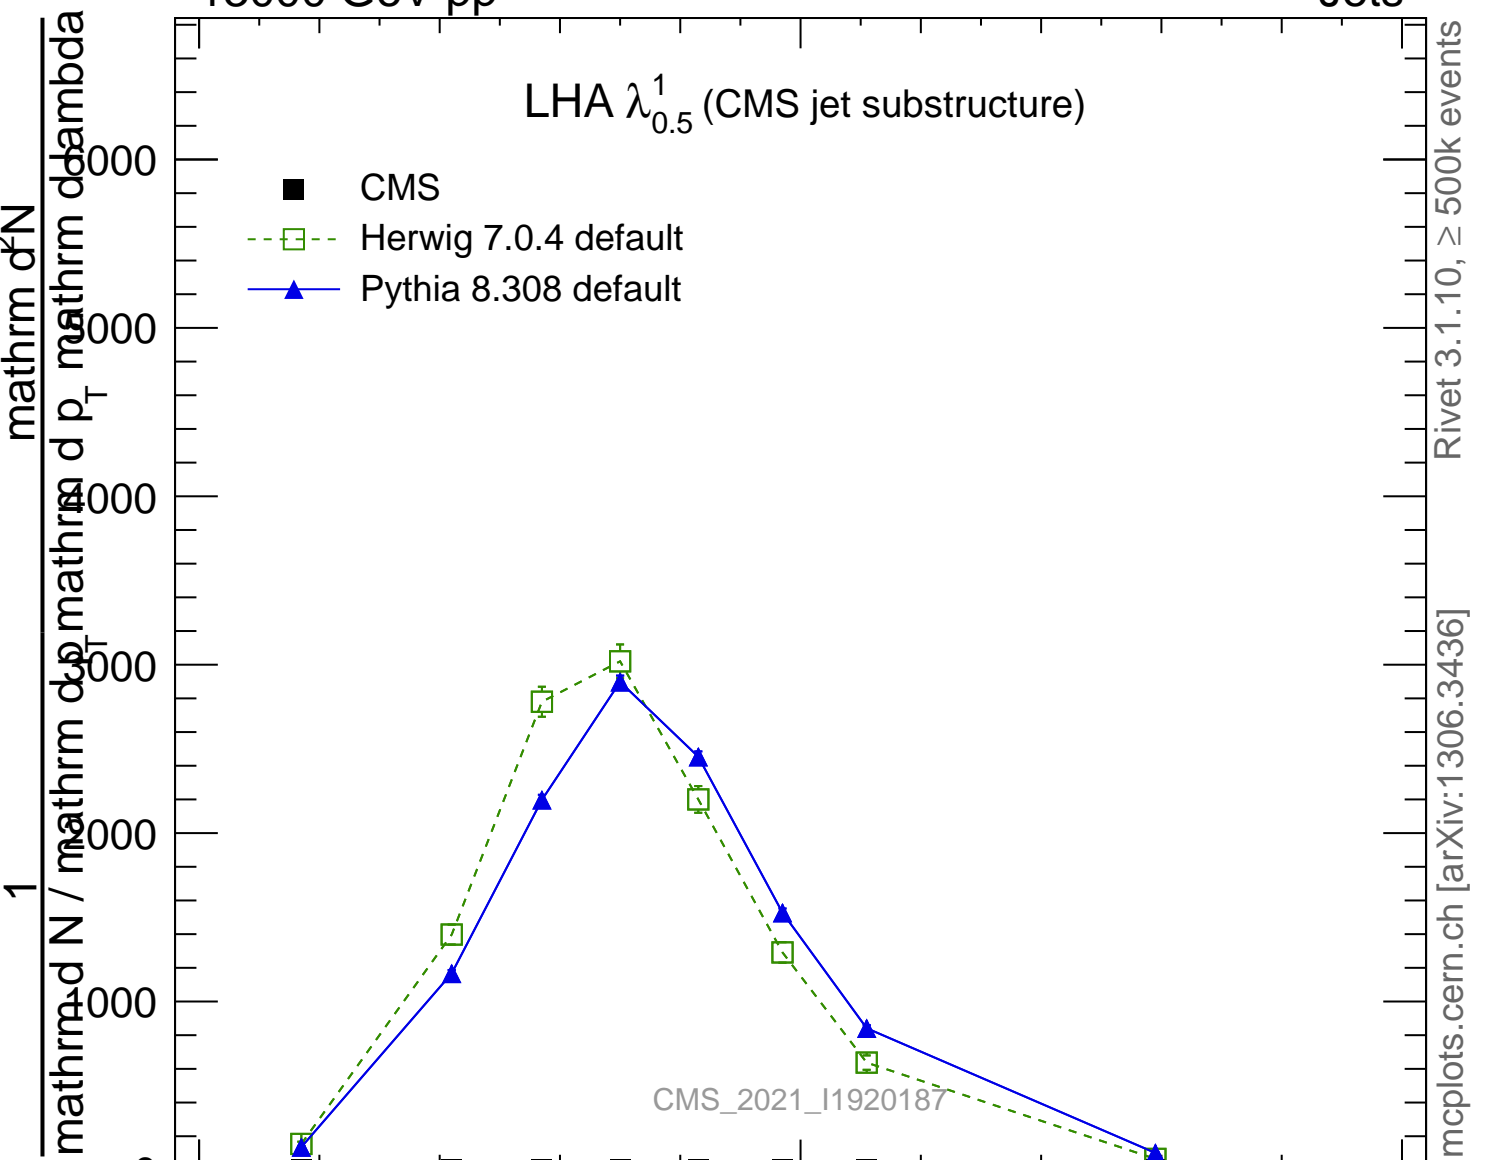

LHA $\lambda_{0.5}^1$ (CMS jet substructure)

- CMS
- - □ Herwig 7.0.4 default
- - ▲ Pythia 8.308 default

CMS_2021_I1920187

mcplots.cern.ch [arXiv:1306.3436]

Rivet 3.1.10, $\geq 500k$ events