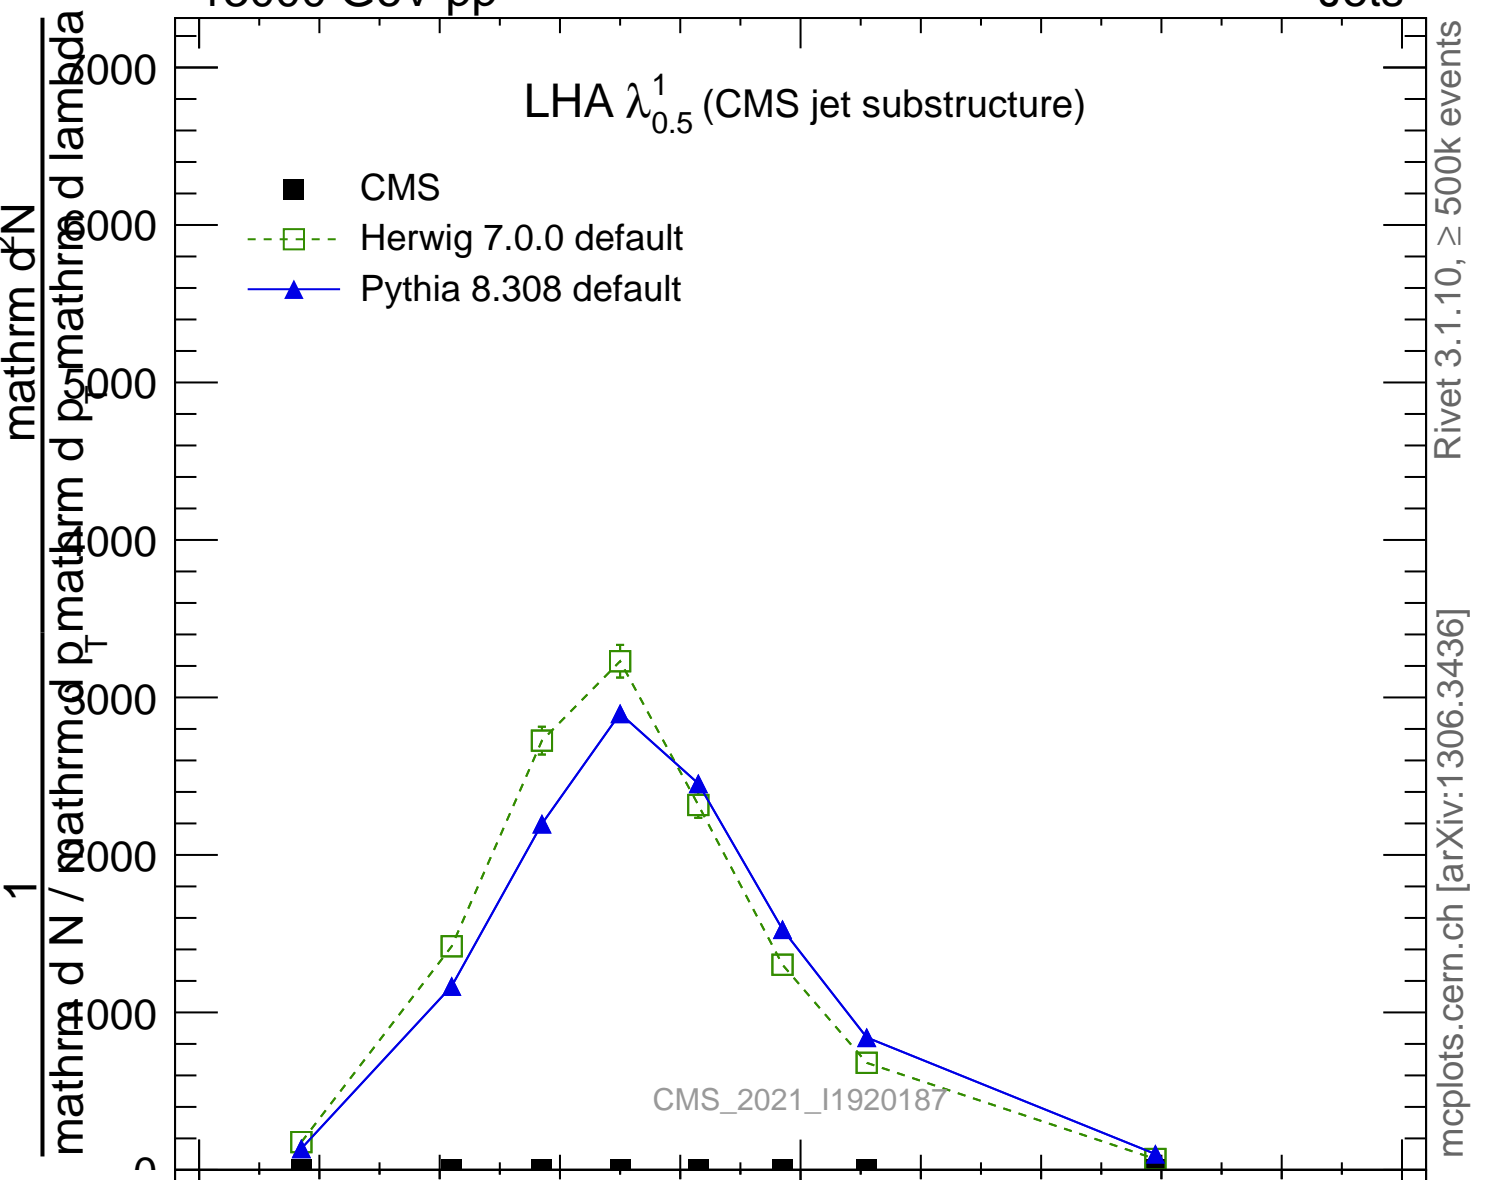

LHA $\lambda_{0.5}^1$ (CMS jet substructure)

- CMS
- - □ Herwig 7.0.0 default
- - ▲ Pythia 8.308 default

CMS_2021_I1920187

mcplots.cern.ch [arXiv:1306.3436]

Rivet 3.1.10, $\geq 500k$ events