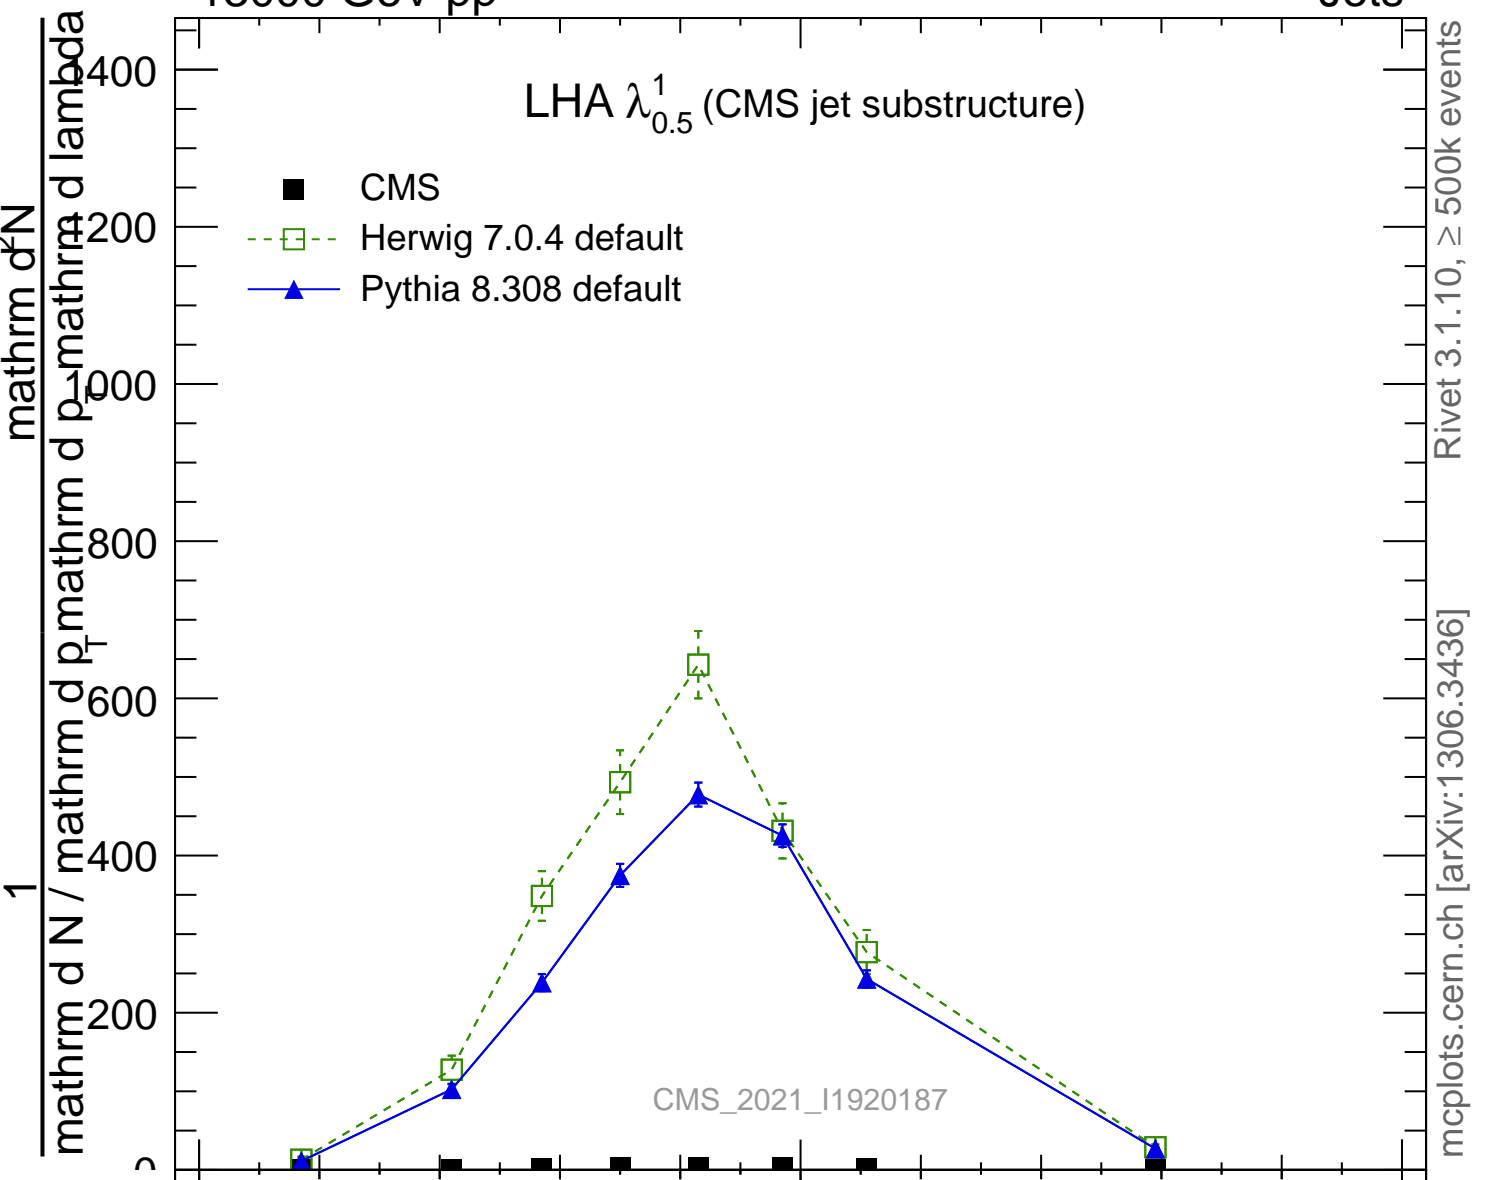

LHA  $\lambda_{0.5}^1$  (CMS jet substructure)

- CMS
- - □ Herwig 7.0.4 default
- - ▲ Pythia 8.308 default

CMS\_2021\_I1920187

mcplots.cern.ch [arXiv:1306.3436]

Rivet 3.1.10,  $\geq 500k$  events