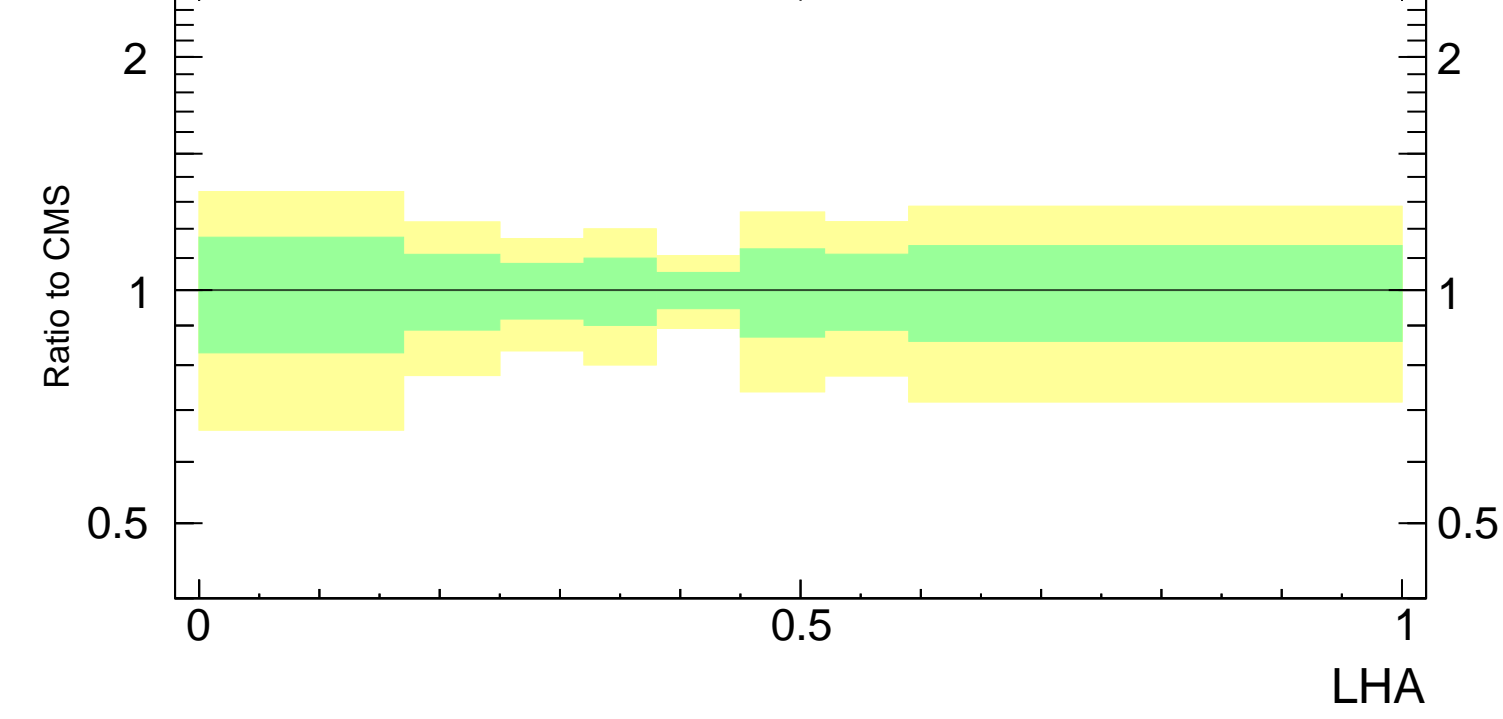

LHA  $\lambda_{0.5}^1$  (CMS jet substructure)

- CMS
- - □ Herwig 7.0.4 default
- - ▲ Pythia 8.308 default

CMS\_2021\_I1920187

mcplots.cern.ch [arXiv:1306.3436]

Rivet 3.1.10,  $\geq 500k$  events