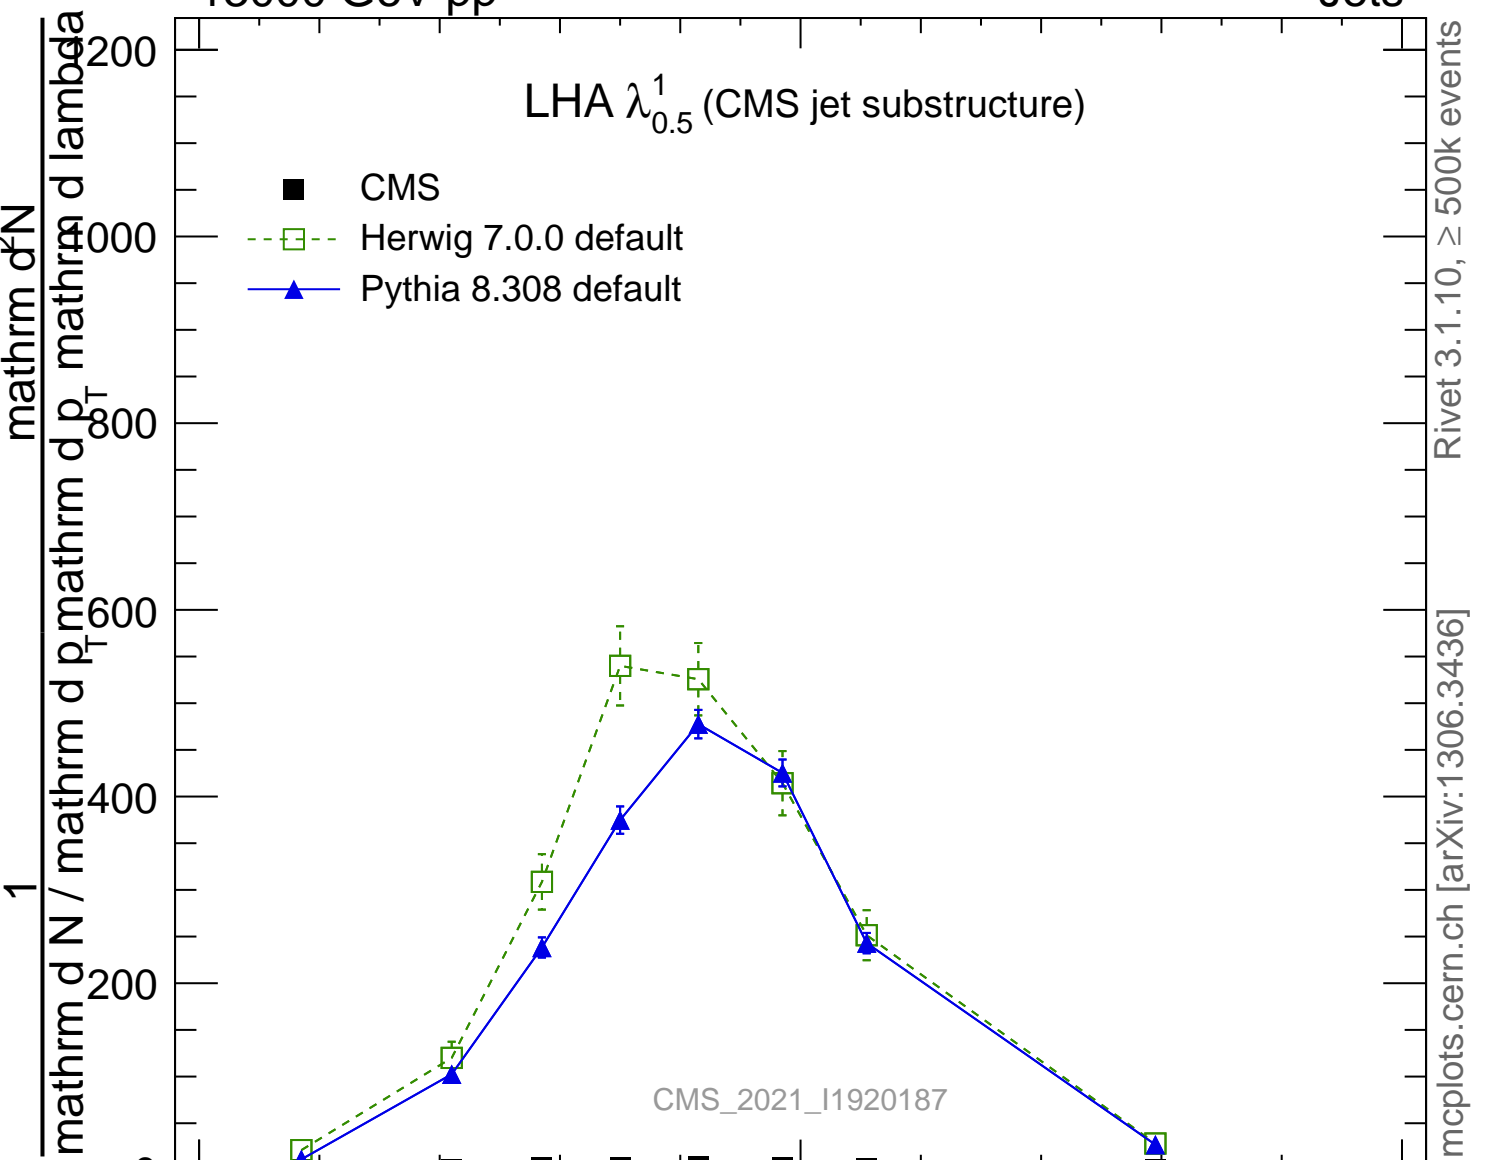

LHA $\lambda_{0.5}^1$ (CMS jet substructure)

- CMS
- - □ Herwig 7.0.0 default
- - ▲ Pythia 8.308 default

CMS_2021_I1920187

Rivet 3.1.10, $\geq 500k$ events

mcplots.cern.ch [arXiv:1306.3436]