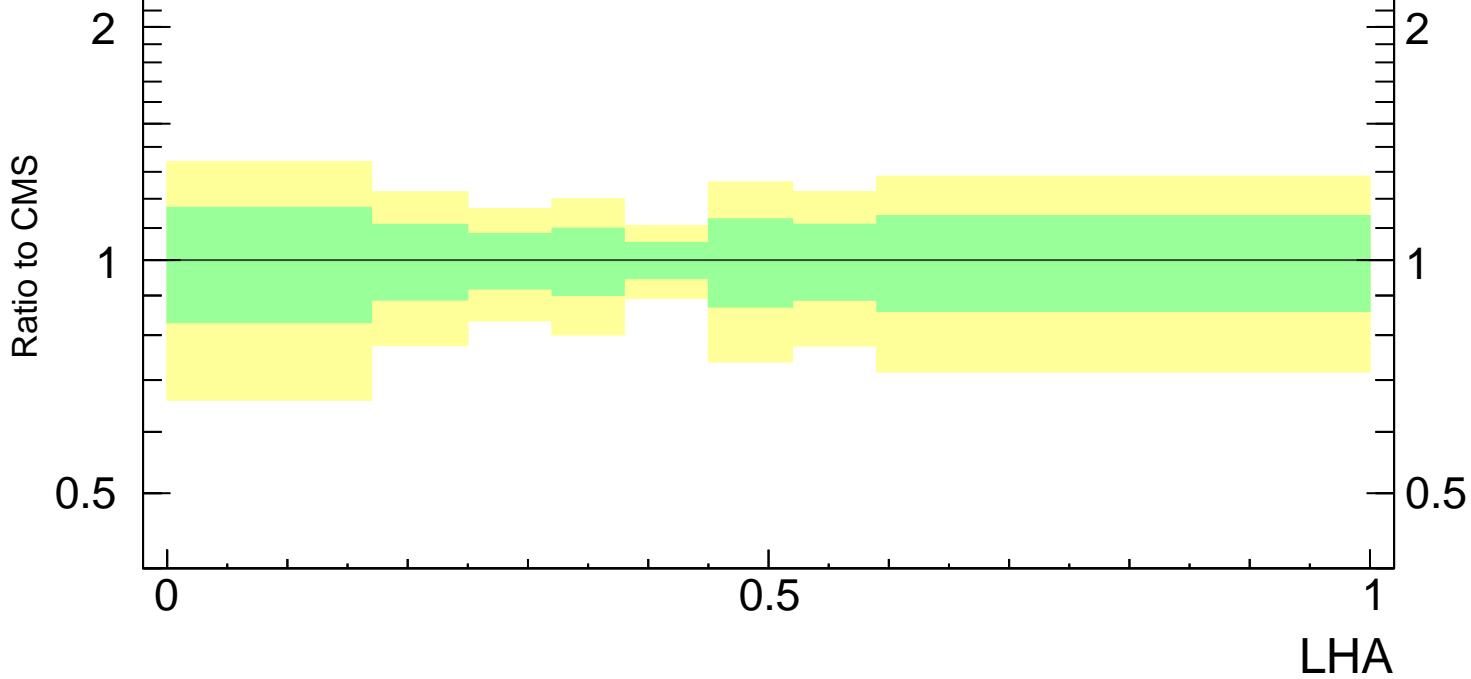

LHA $\lambda_{0.5}^1$ (CMS jet substructure)

- CMS
- - □ Herwig 7.0.0 default
- - ▲ Pythia 8.308 default

CMS_2021_I1920187

Rivet 3.1.10, $\geq 500k$ events

mcplots.cern.ch [arXiv:1306.3436]