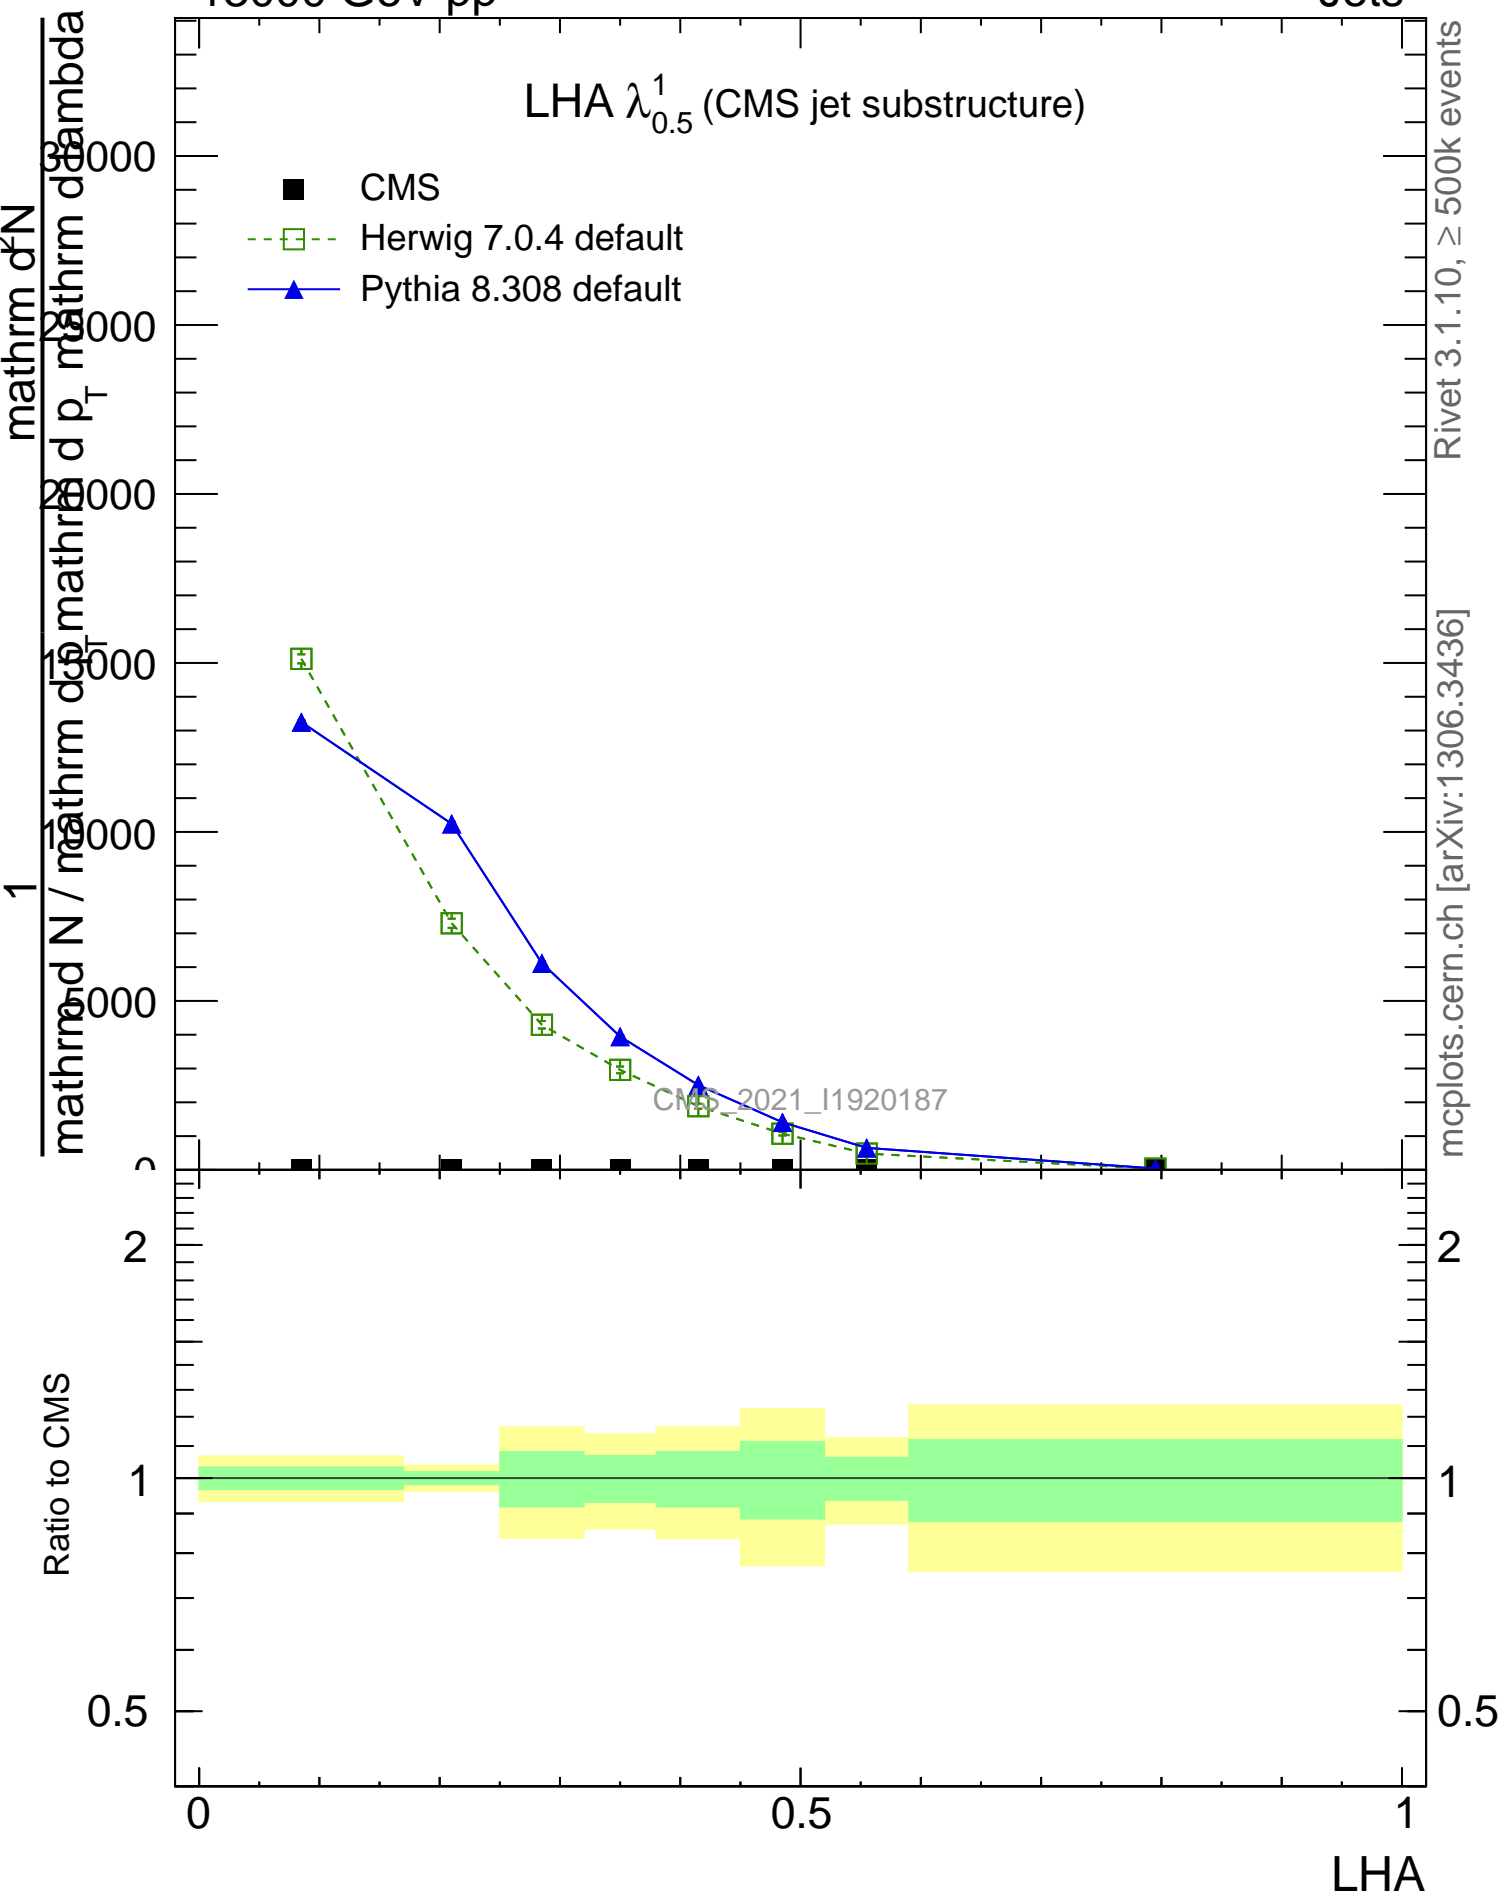

LHA $\lambda_{0.5}^1$ (CMS jet substructure)

- CMS
- - □ Herwig 7.0.4 default
- - ▲ Pythia 8.308 default

mcplots.cern.ch [arXiv:1306.3436]

CMS-2021-11920187

Rivet 3.1.10, $\geq 500k$ events