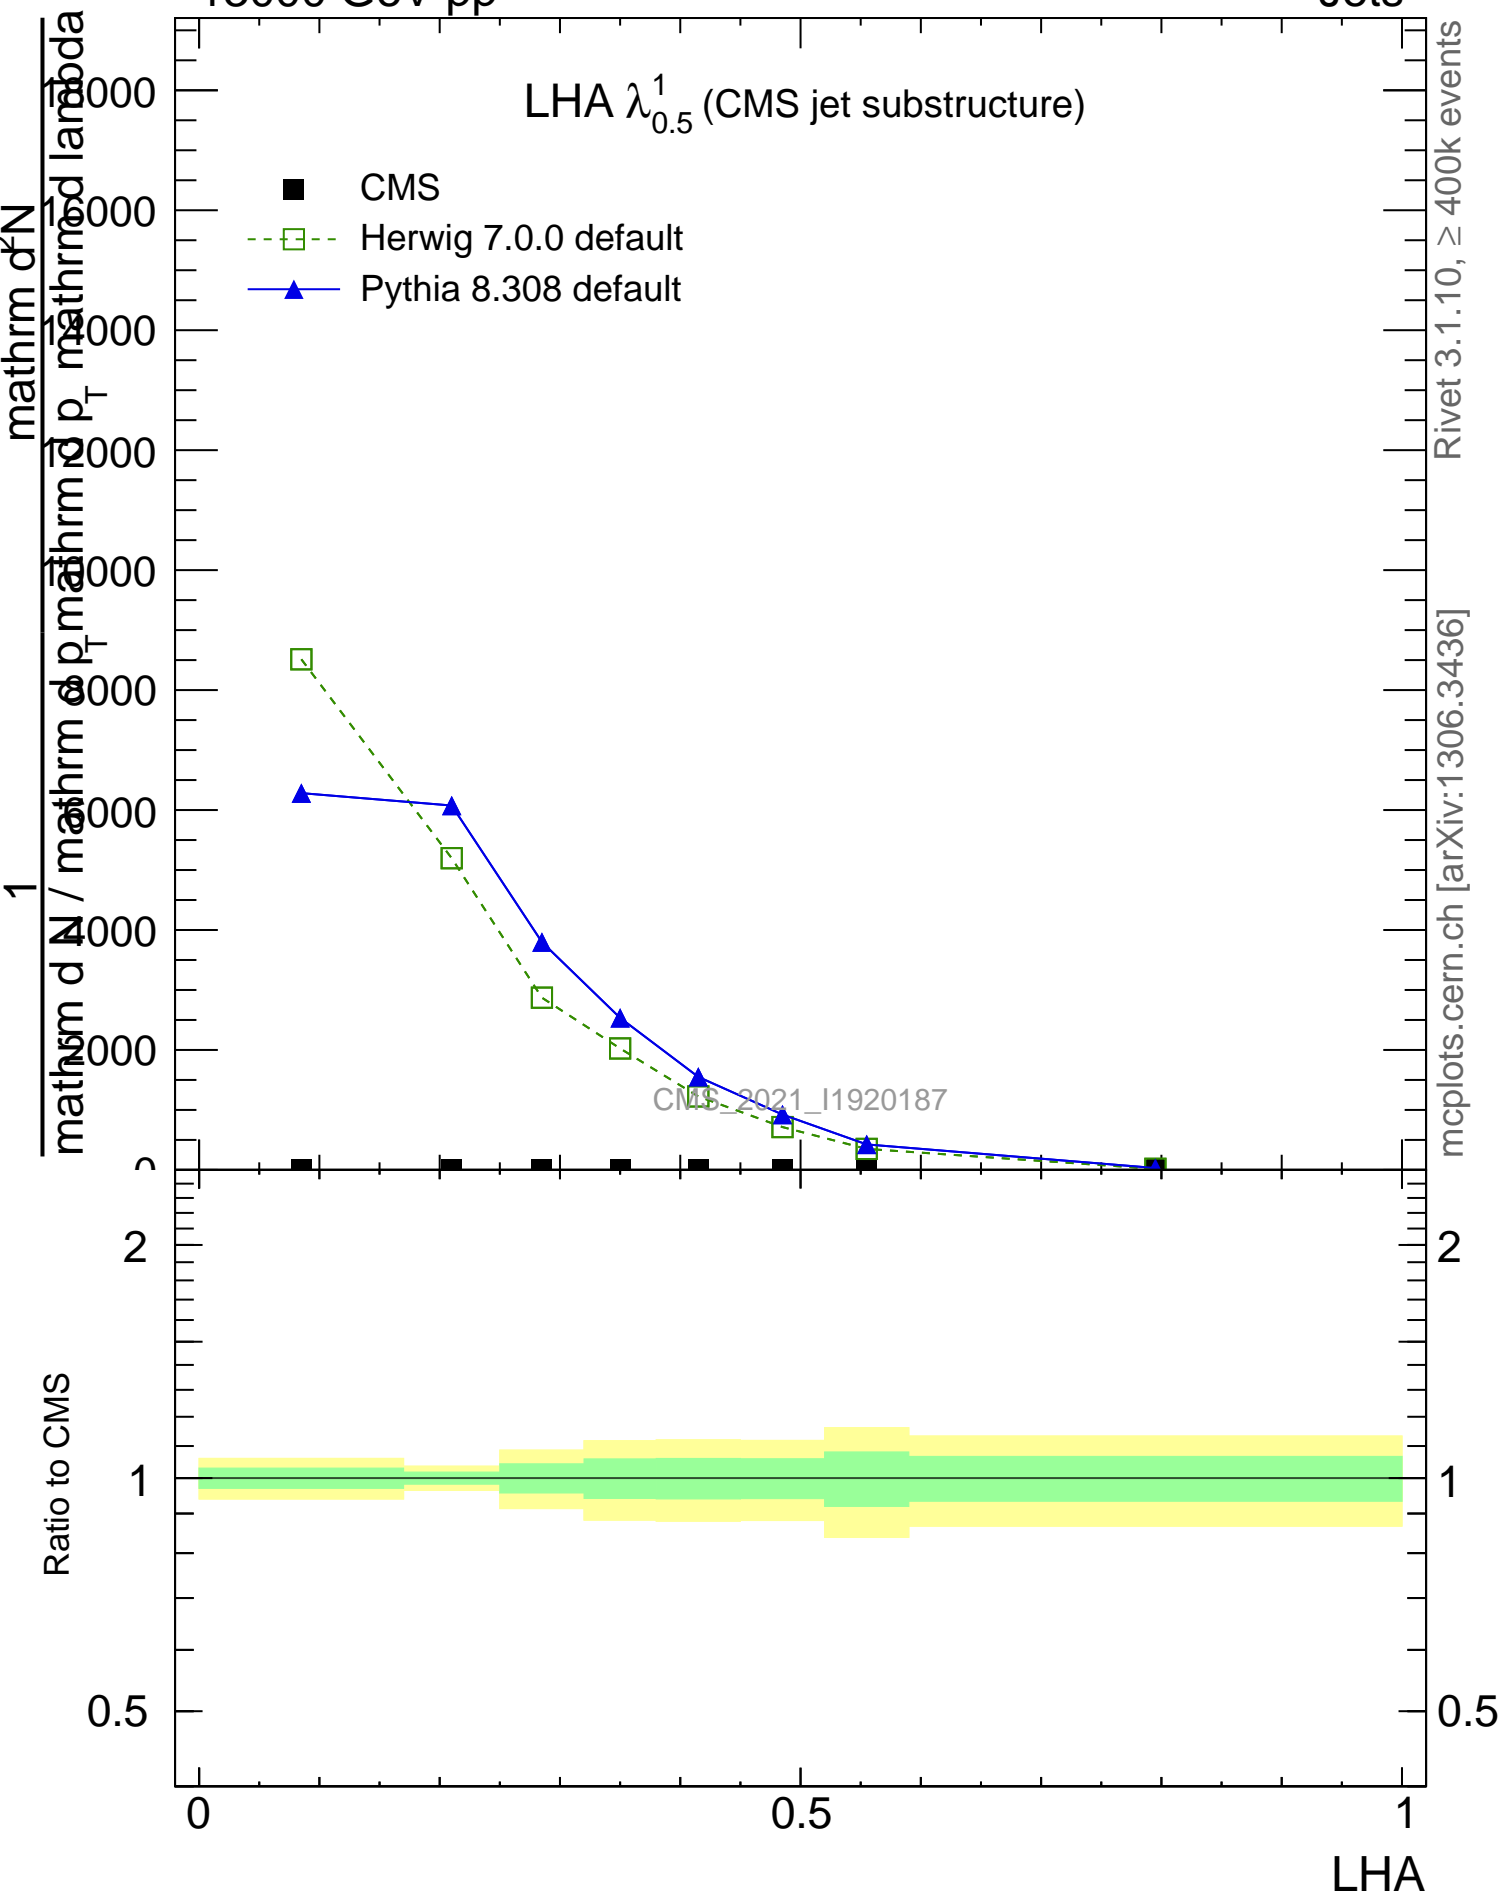

LHA $\lambda_{0.5}^1$ (CMS jet substructure)

- CMS
- - □ Herwig 7.0.0 default
- - ▲ Pythia 8.308 default

CMS_2021_11920187

Ratio to CMS

LHA