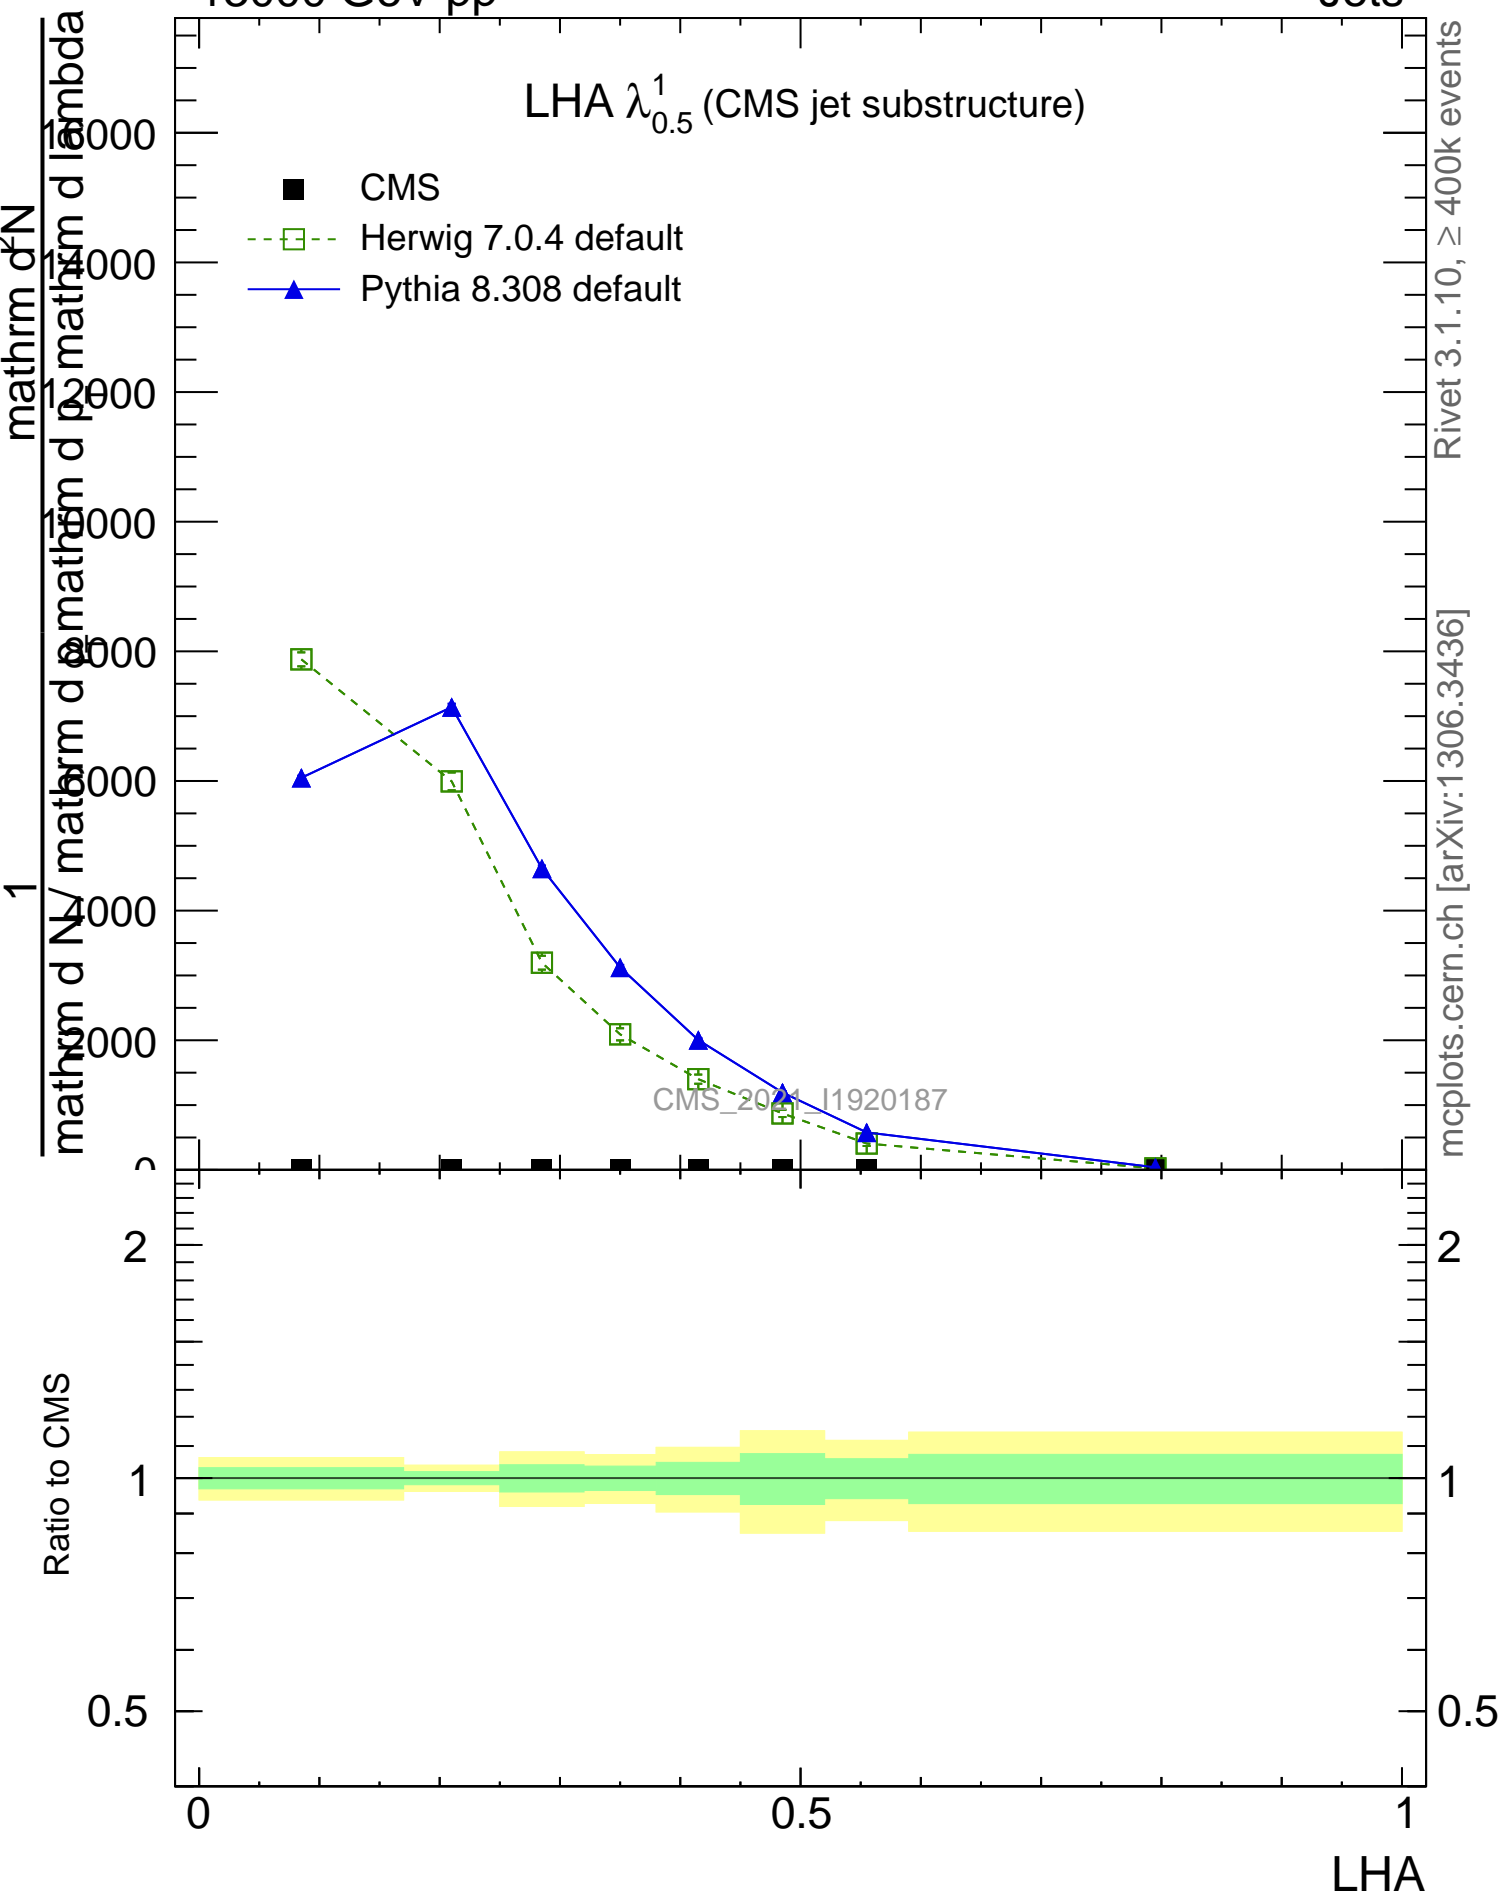

LHA $\lambda_{0.5}^1$ (CMS jet substructure)

- CMS
- - □ Herwig 7.0.4 default
- - ▲ Pythia 8.308 default

CMS_2014_11920187