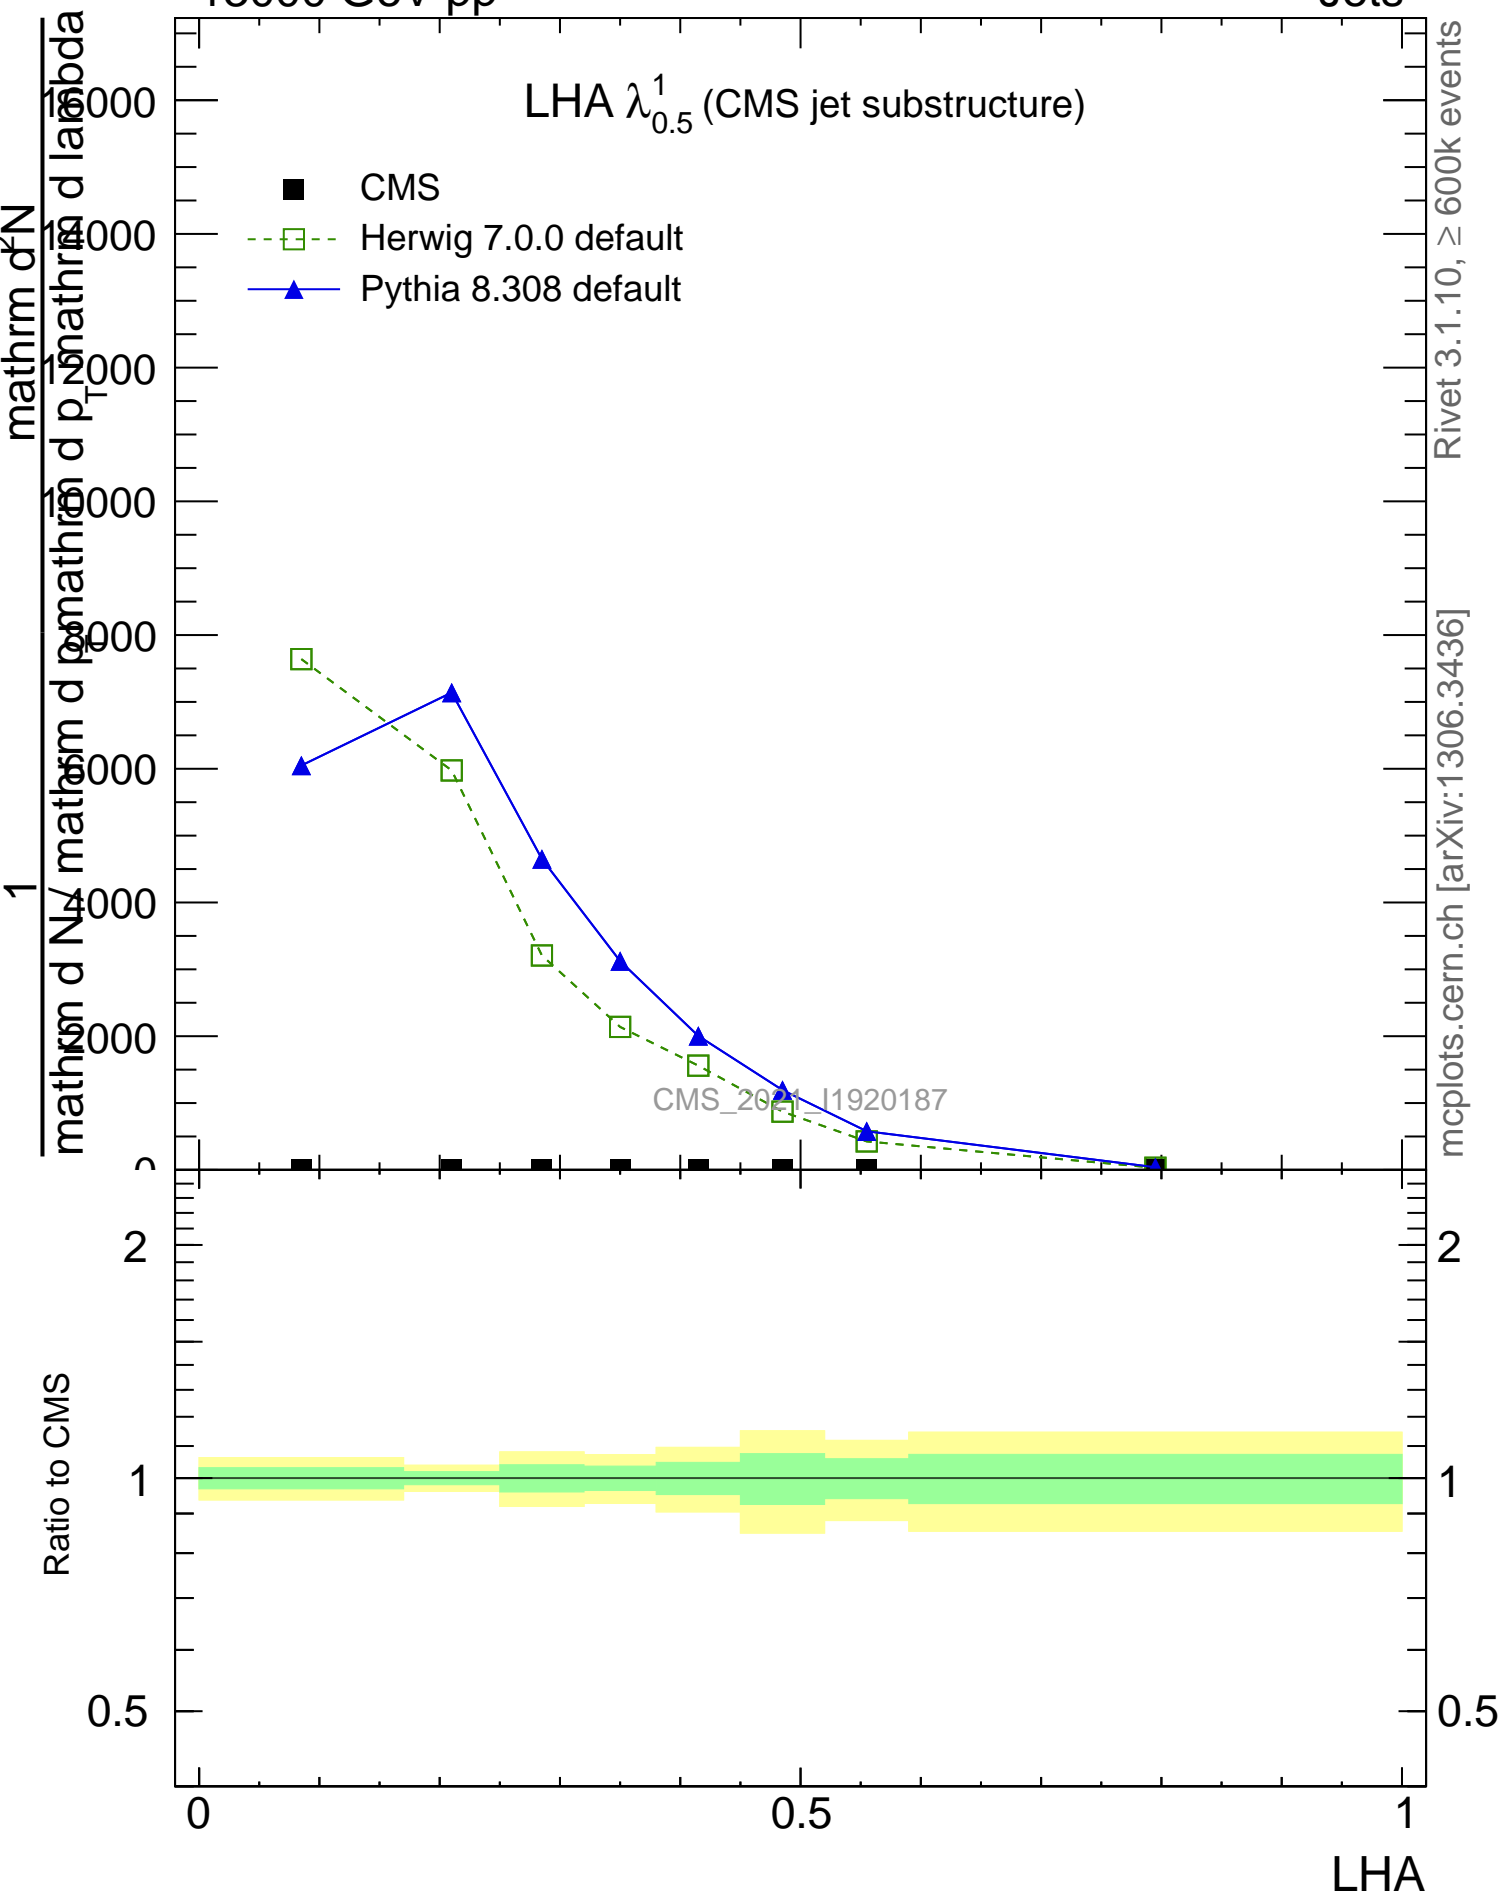

LHA  $\lambda_{0.5}^1$  (CMS jet substructure)

- CMS
- - □ Herwig 7.0.0 default
- - ▲ Pythia 8.308 default

CMS\_2021\_11920187

mcplots.cern.ch [arXiv:1306.3436]

Rivet 3.1.10, ≥ 600k events