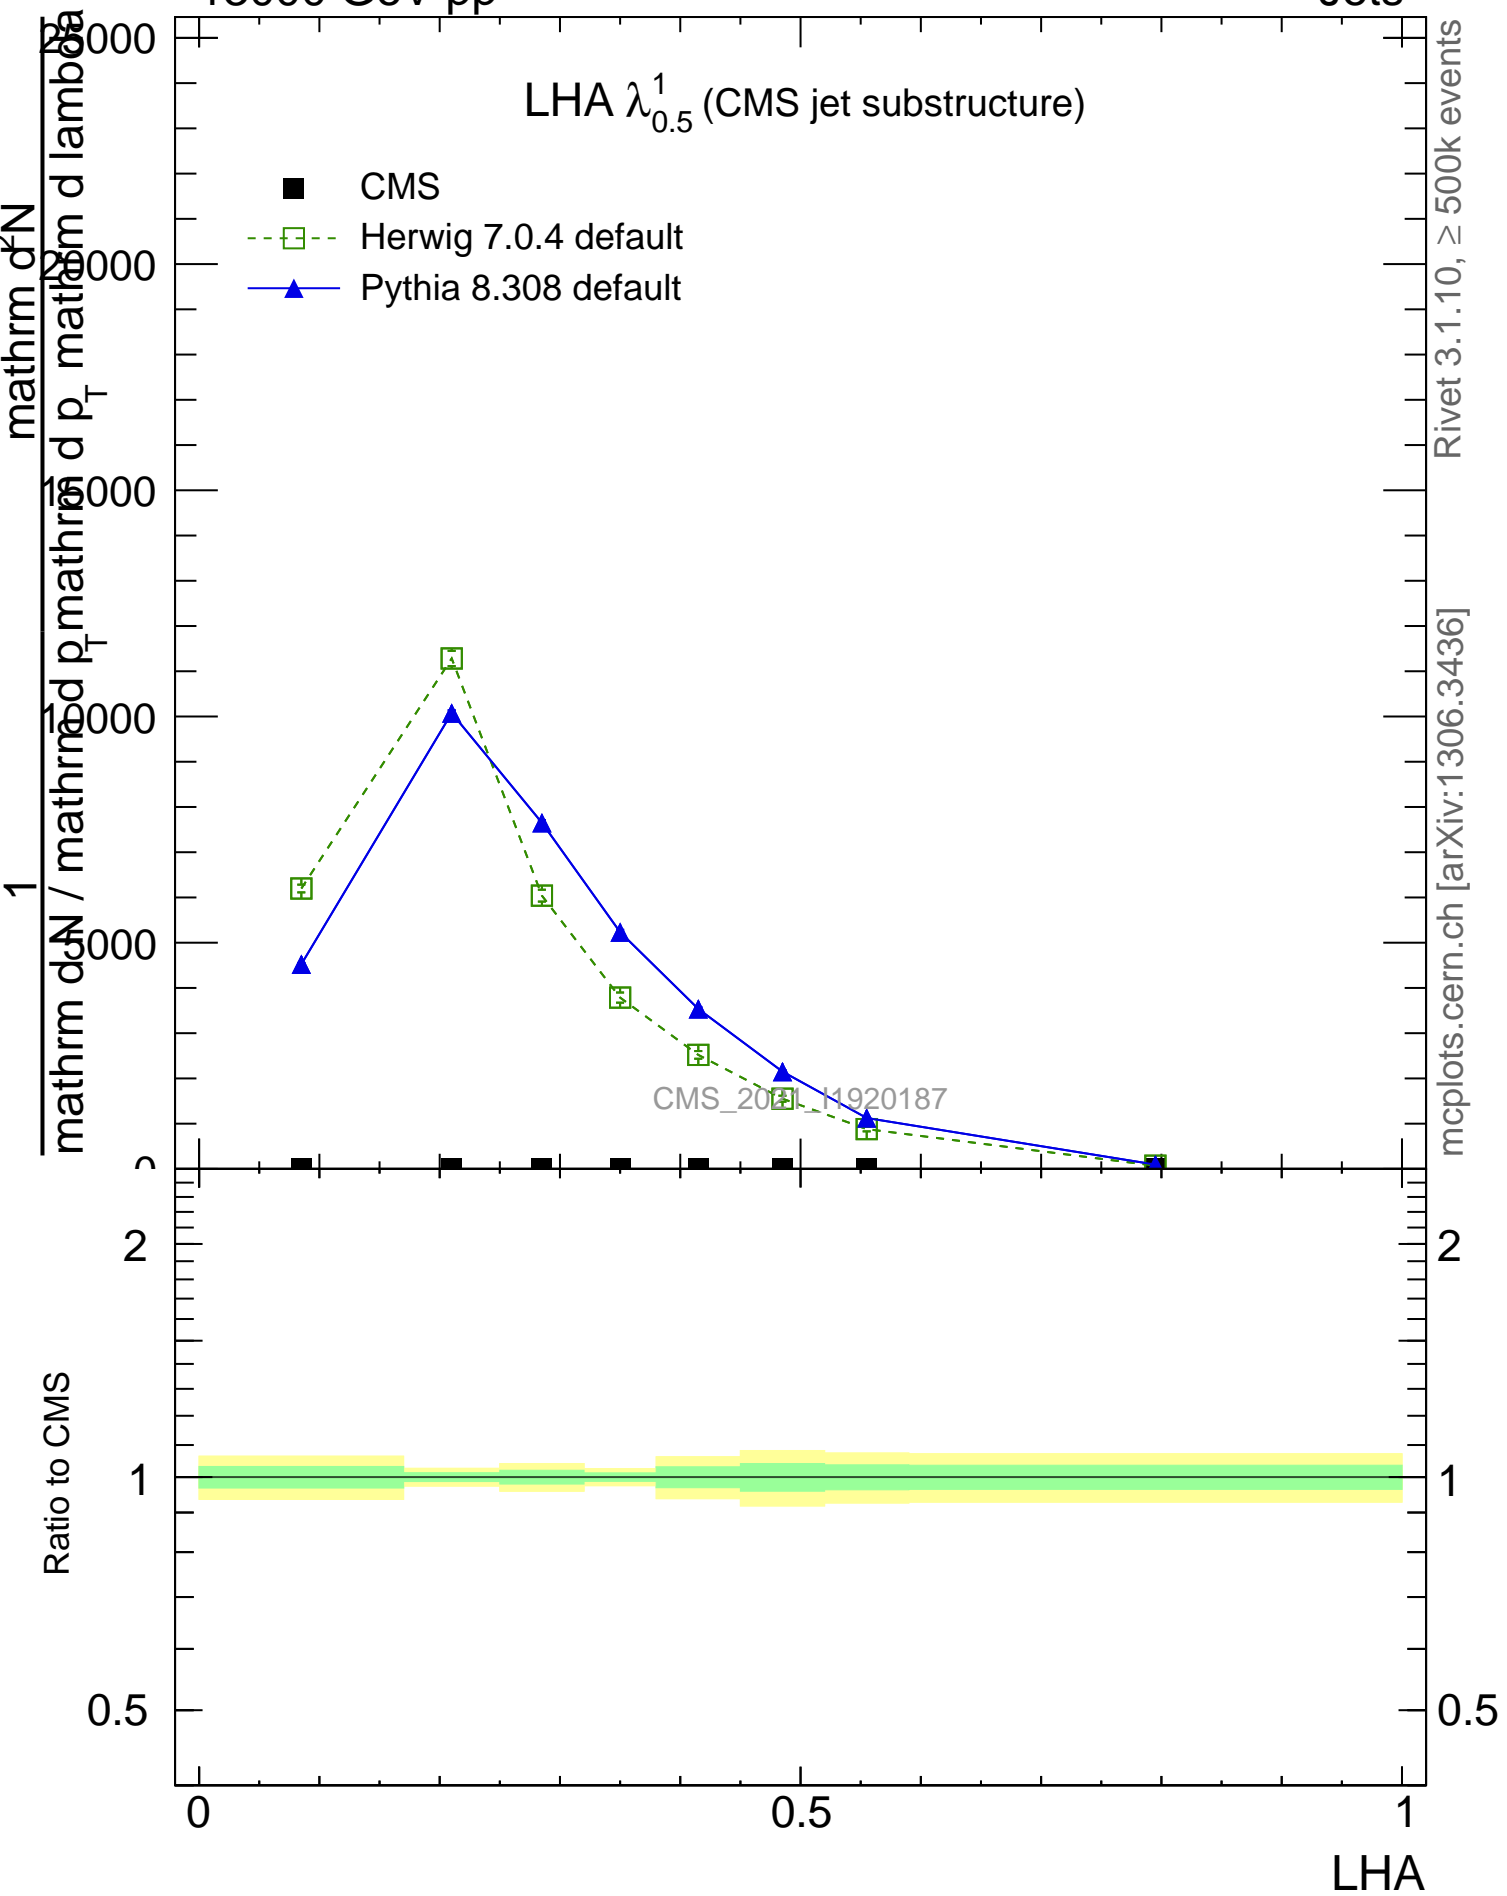

LHA $\lambda_{0.5}^1$ (CMS jet substructure)

- CMS
- - □ Herwig 7.0.4 default
- - ▲ Pythia 8.308 default

CMS_20111920187