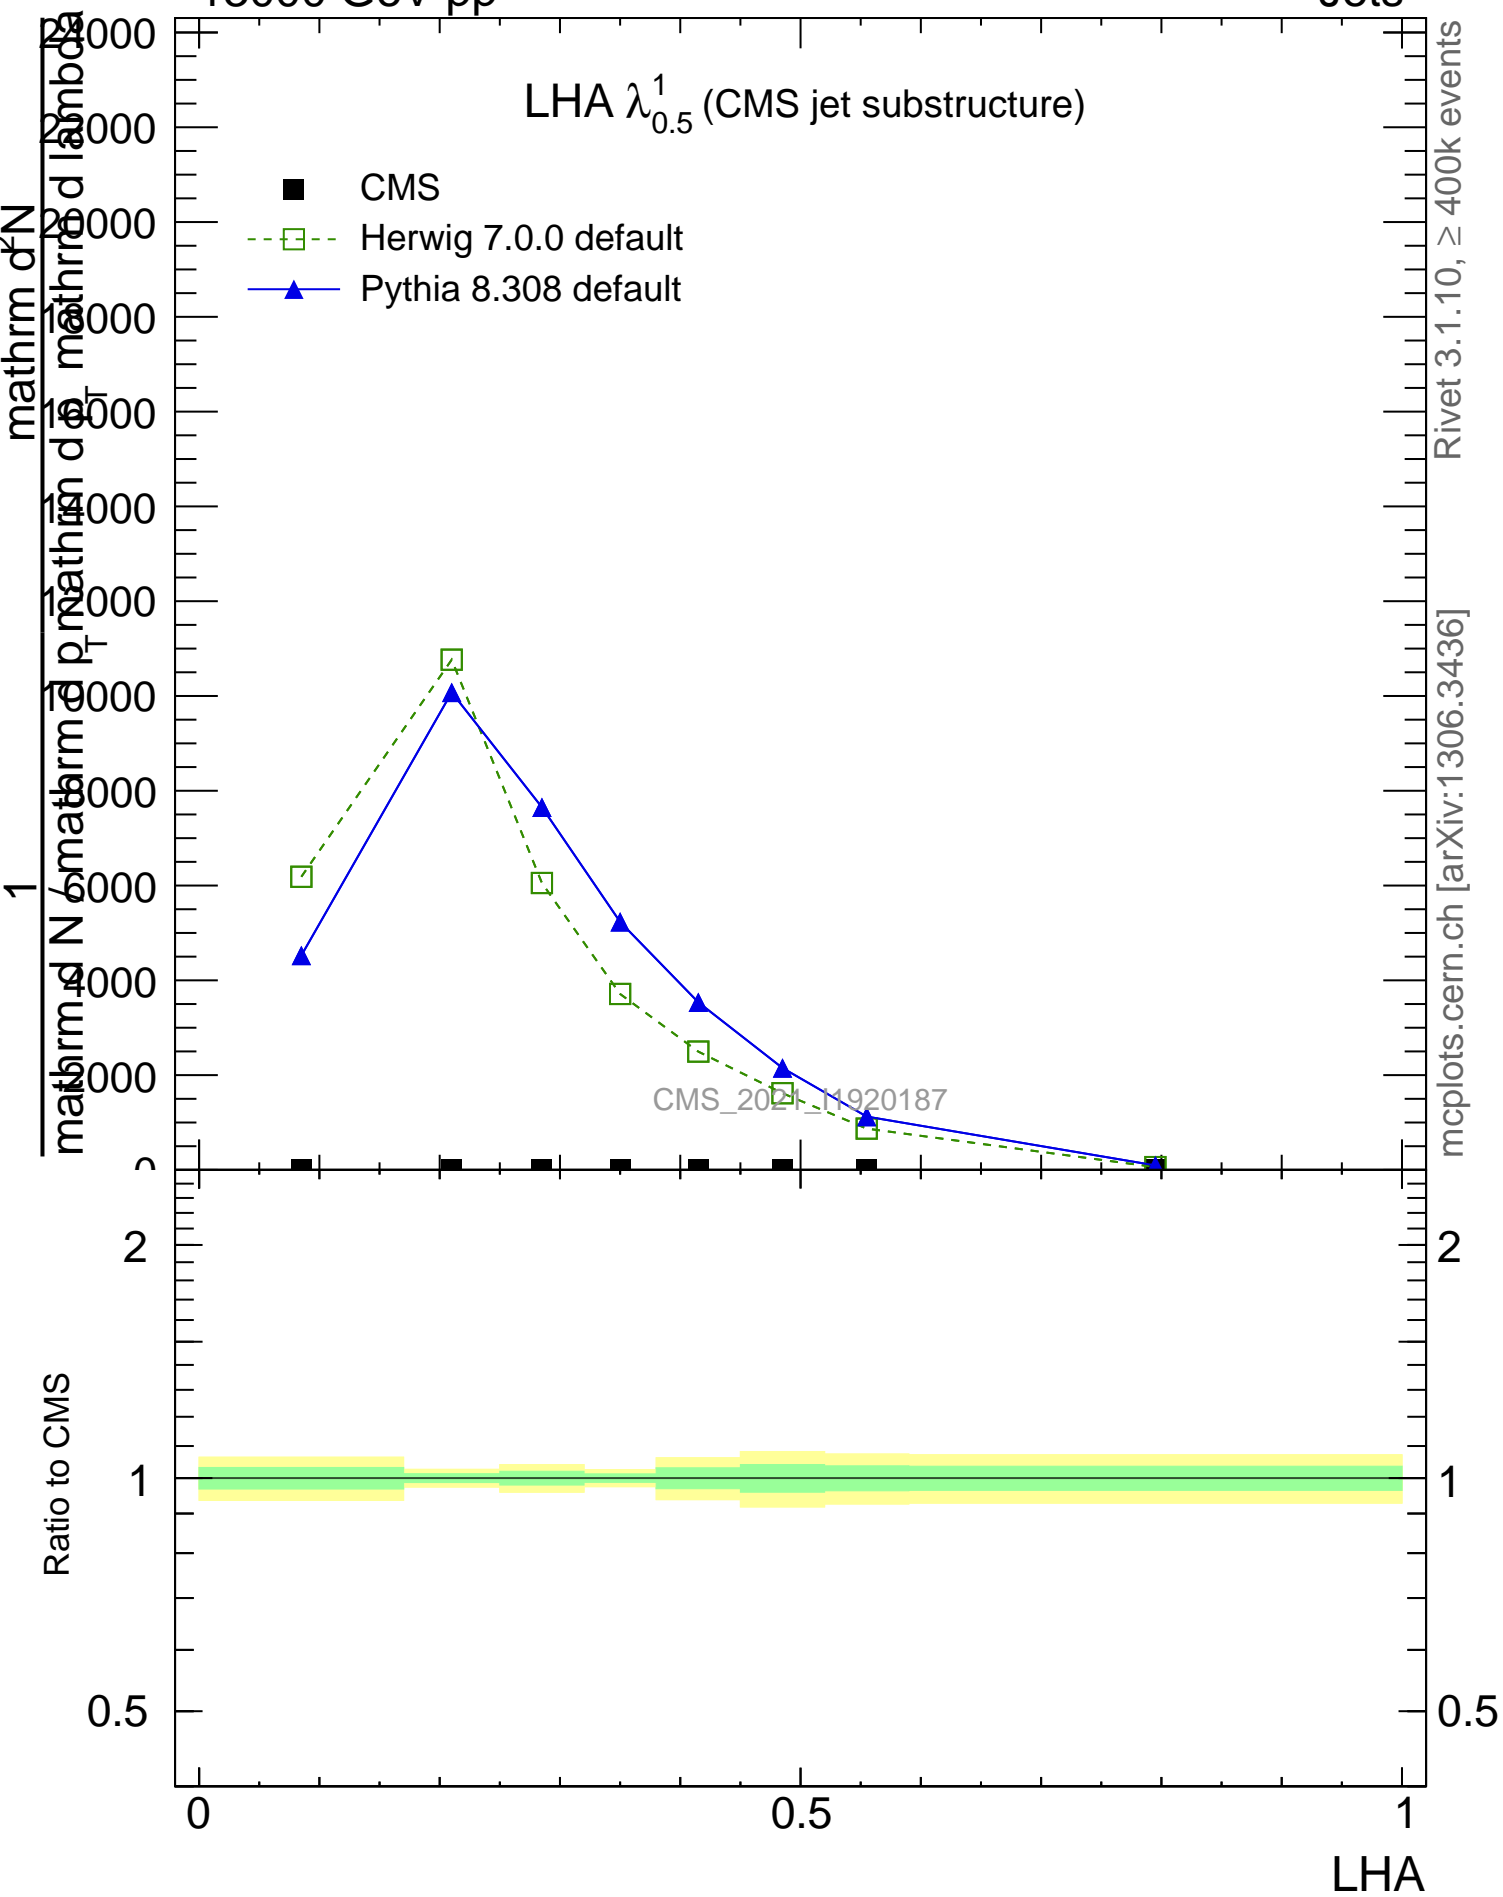

LHA $\lambda_{0.5}^1$ (CMS jet substructure)

- CMS
- - □ Herwig 7.0.0 default
- - ▲ Pythia 8.308 default

CMS_2011_1920187