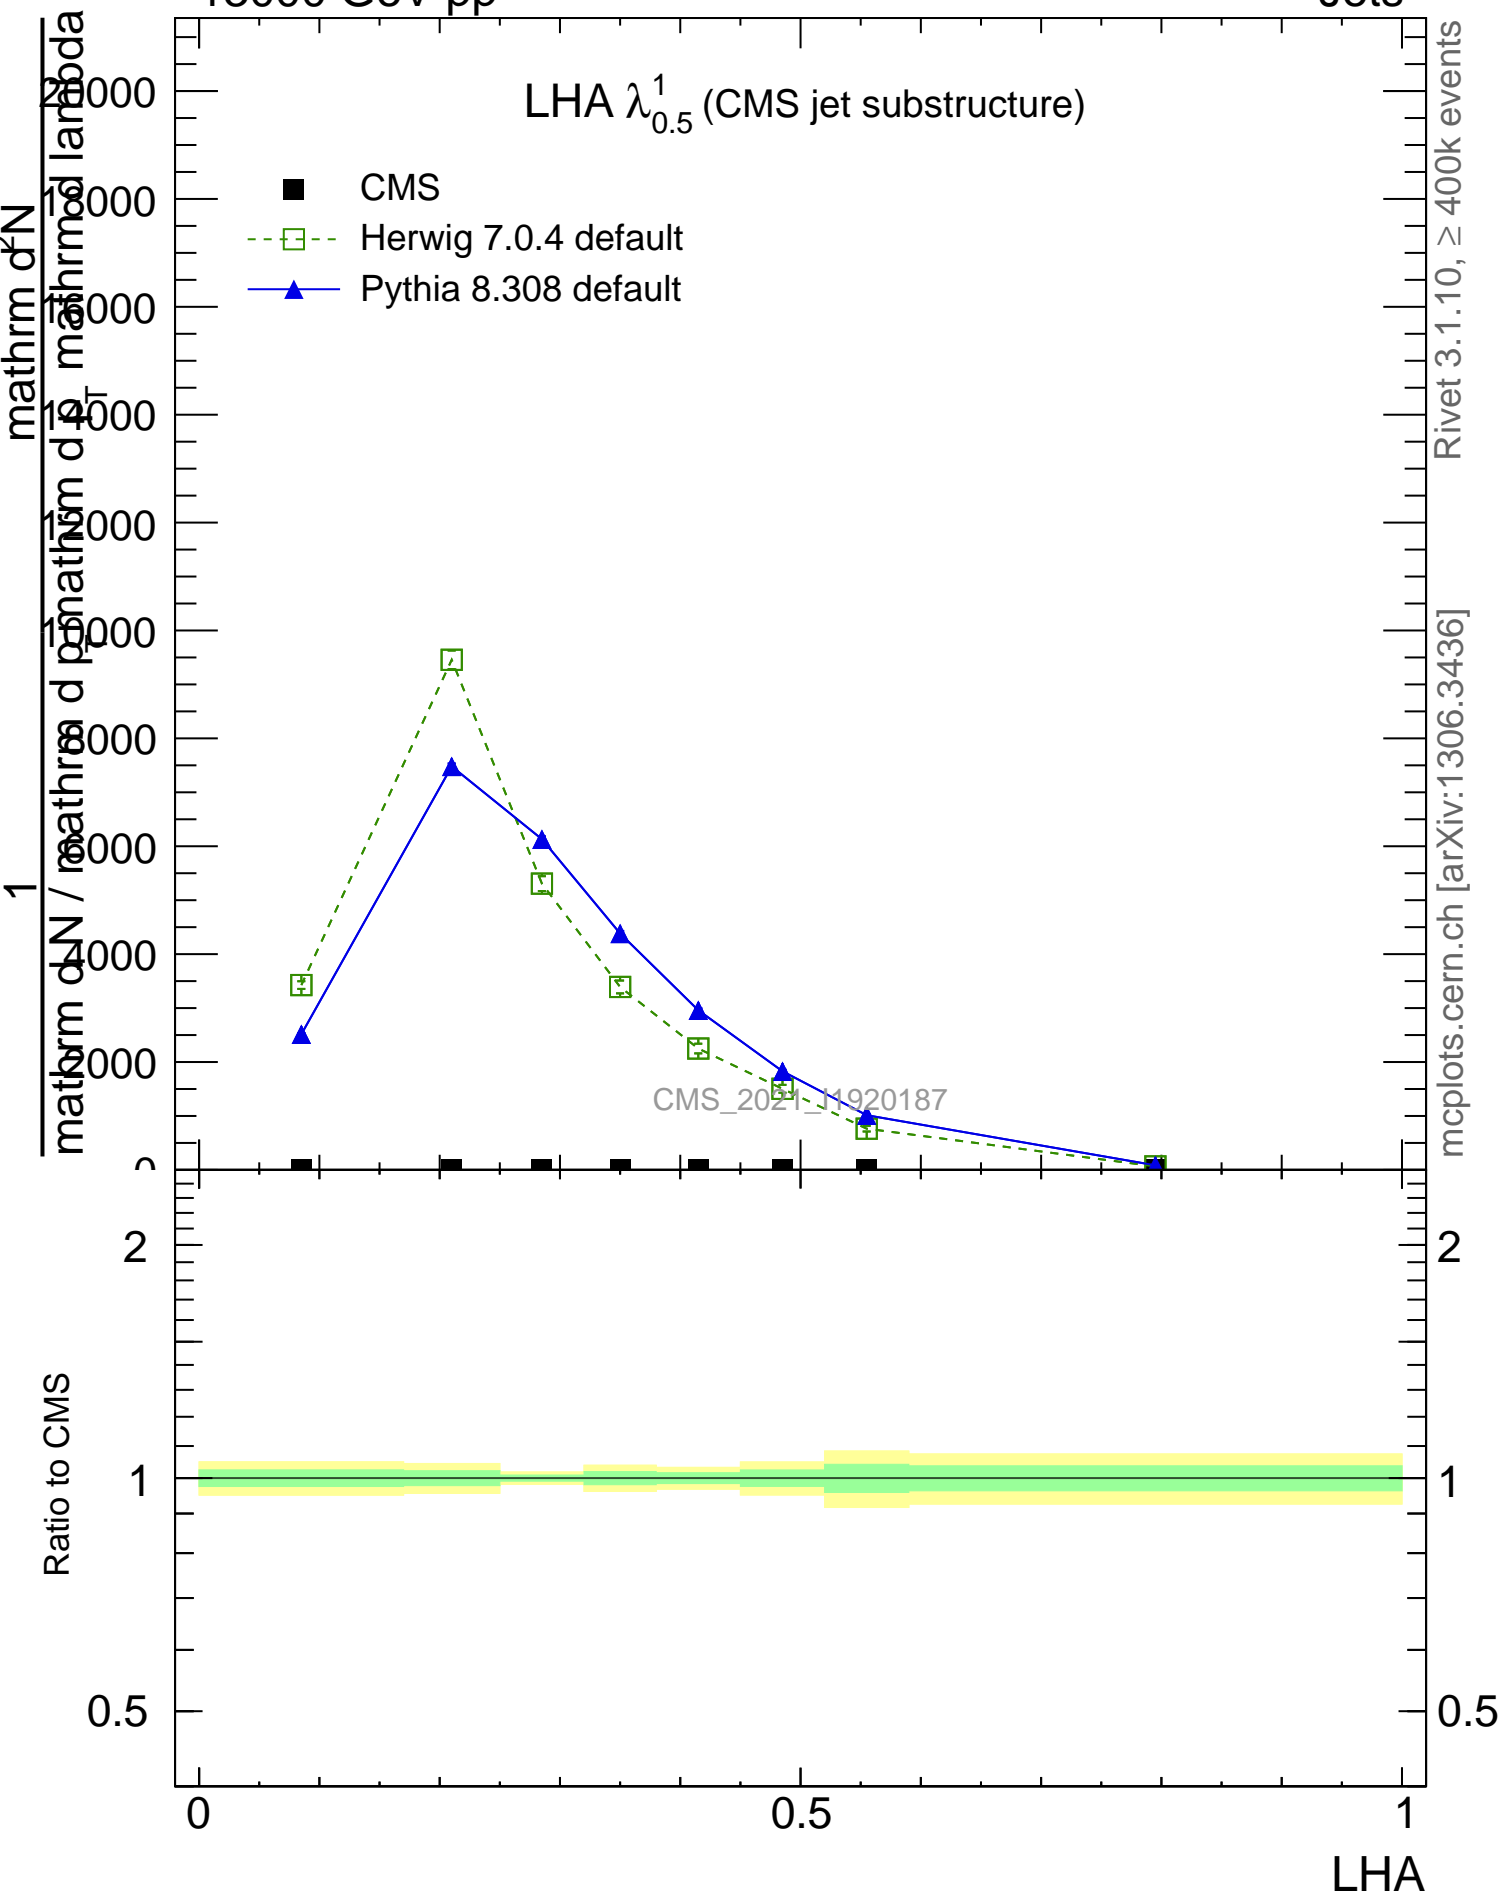

LHA  $\lambda_{0.5}^1$  (CMS jet substructure)

- CMS
- - □ Herwig 7.0.4 default
- - ▲ Pythia 8.308 default

CMS\_2021\_11920187