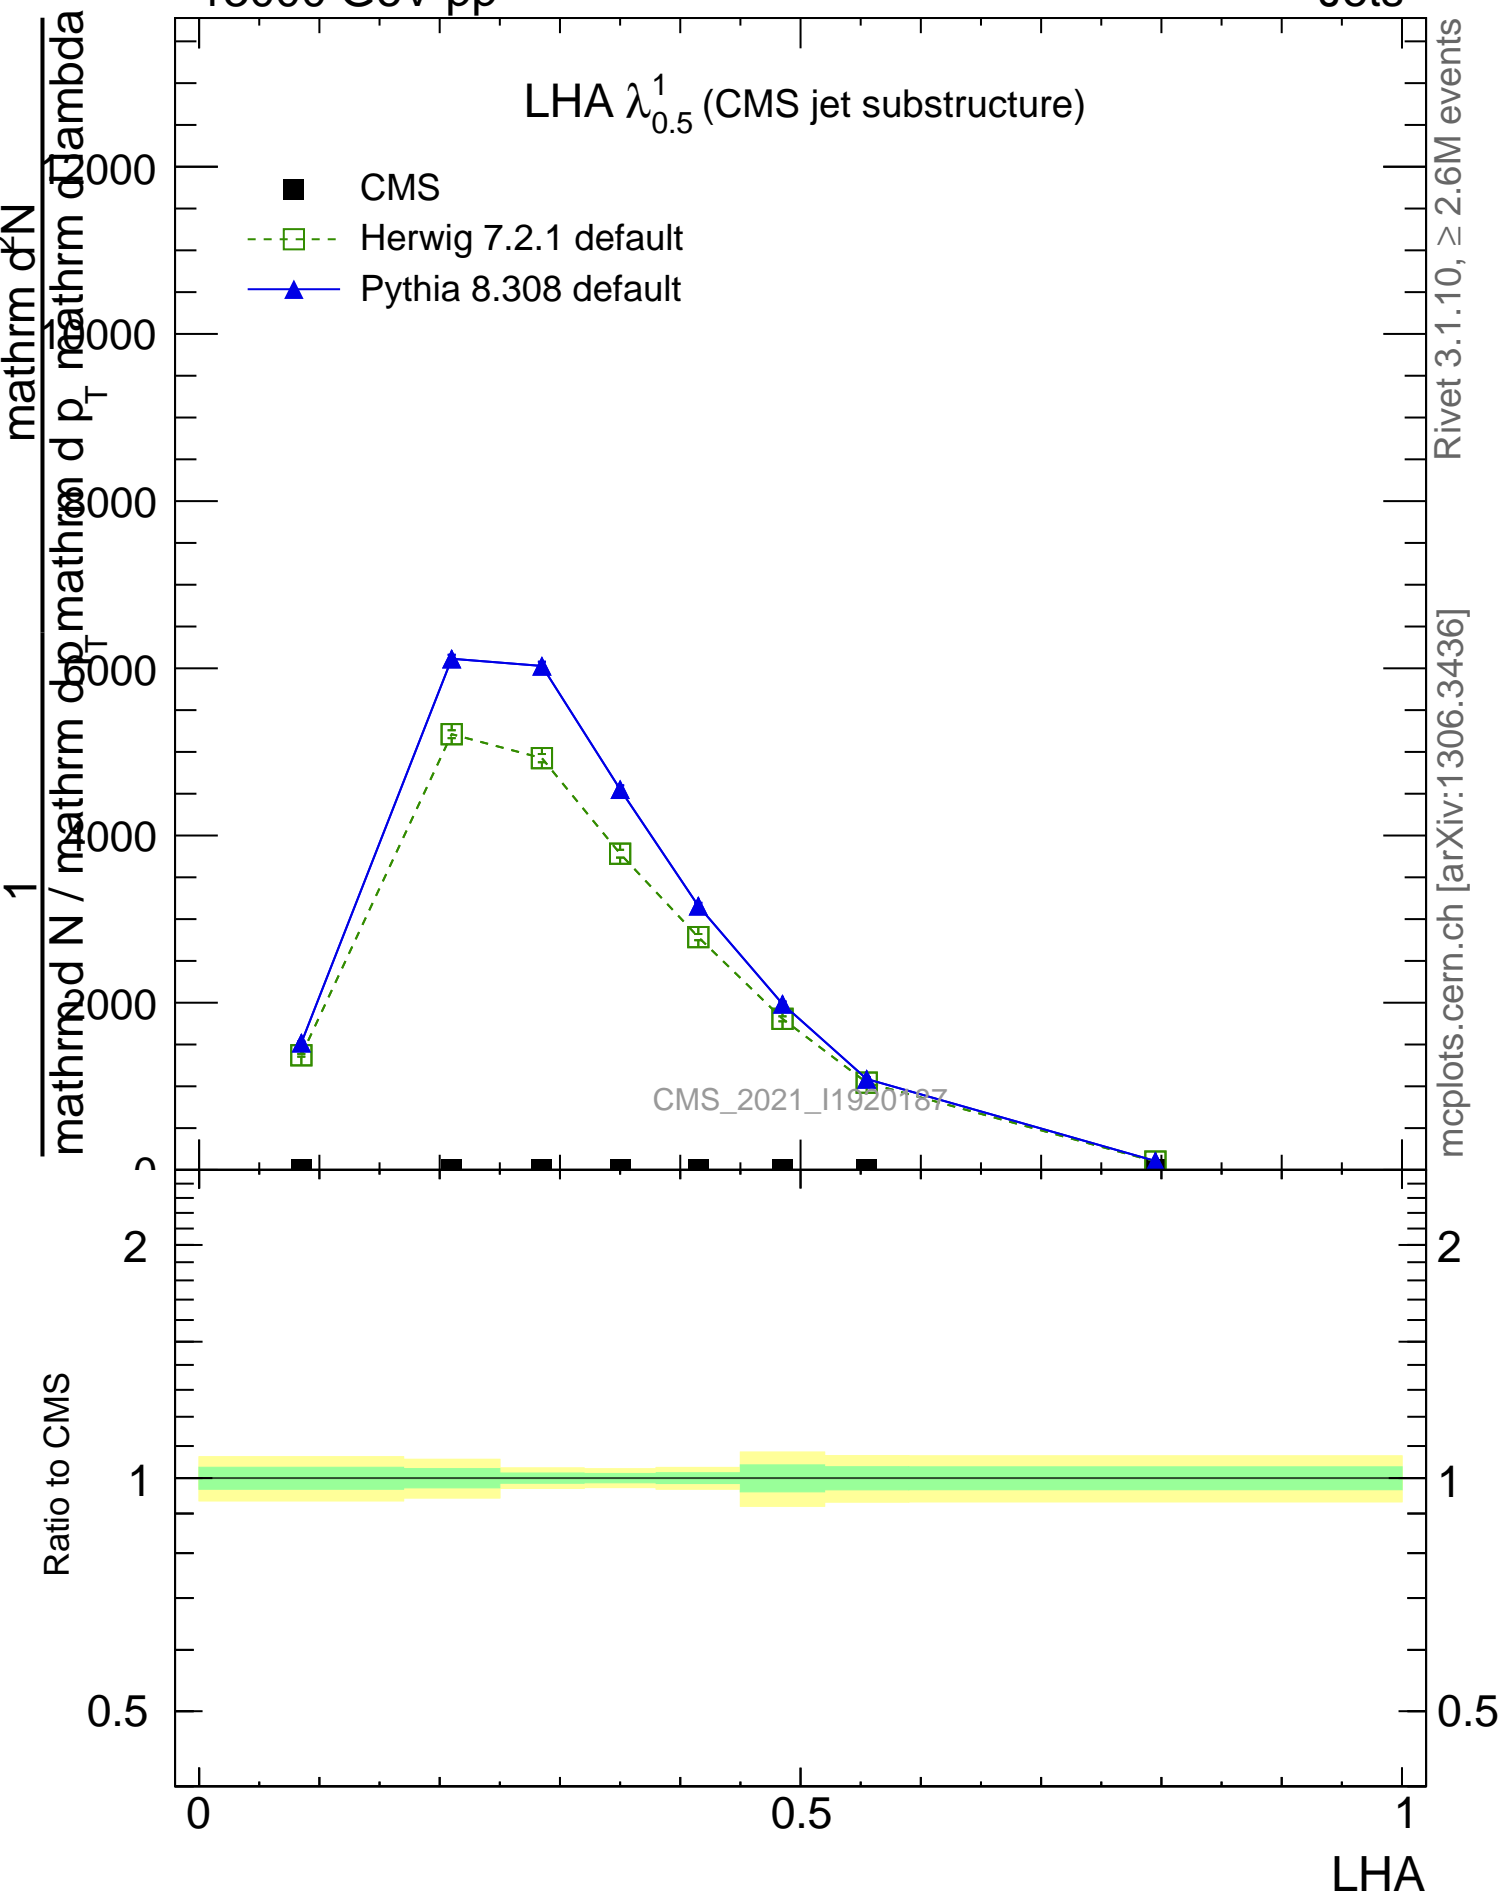

LHA $\lambda_{0.5}^1$ (CMS jet substructure)

- CMS
- - □ Herwig 7.2.1 default
- - ▲ Pythia 8.308 default

mcplots.cern.ch [arXiv:1306.3436]

CMS_2021_11920187

Rivet 3.1.10, $\geq 2.6M$ events