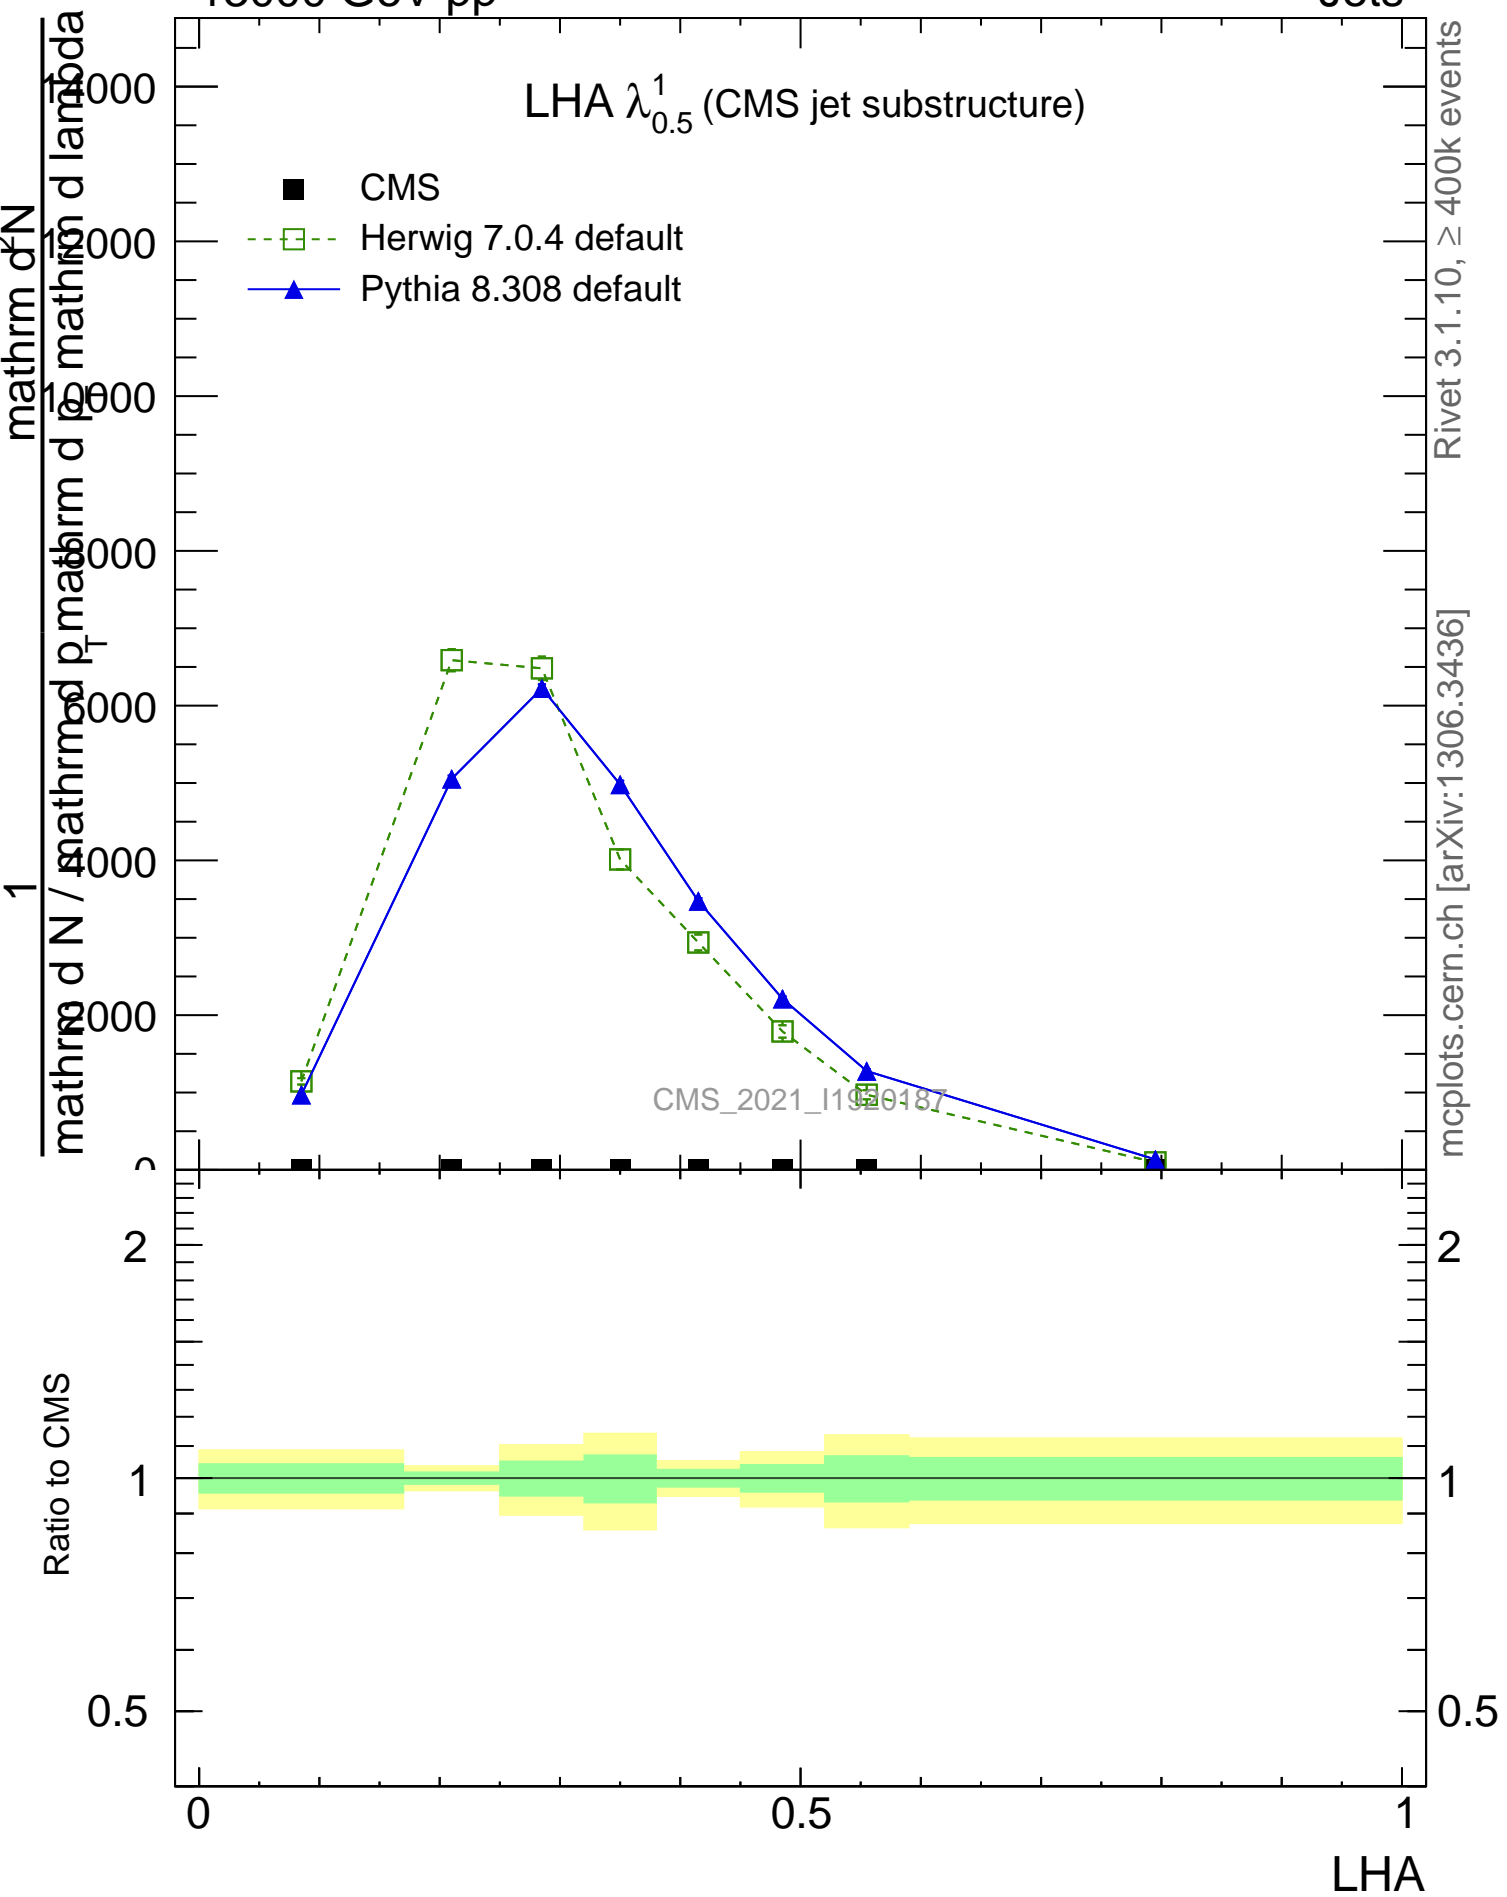

LHA $\lambda_{0.5}^1$ (CMS jet substructure)

- CMS
- - □ Herwig 7.0.4 default
- - ▲ Pythia 8.308 default

mcplots.cern.ch [arXiv:1306.3436]

CMS_2021_1190487

Rivet 3.1.10, $\geq 400k$ events