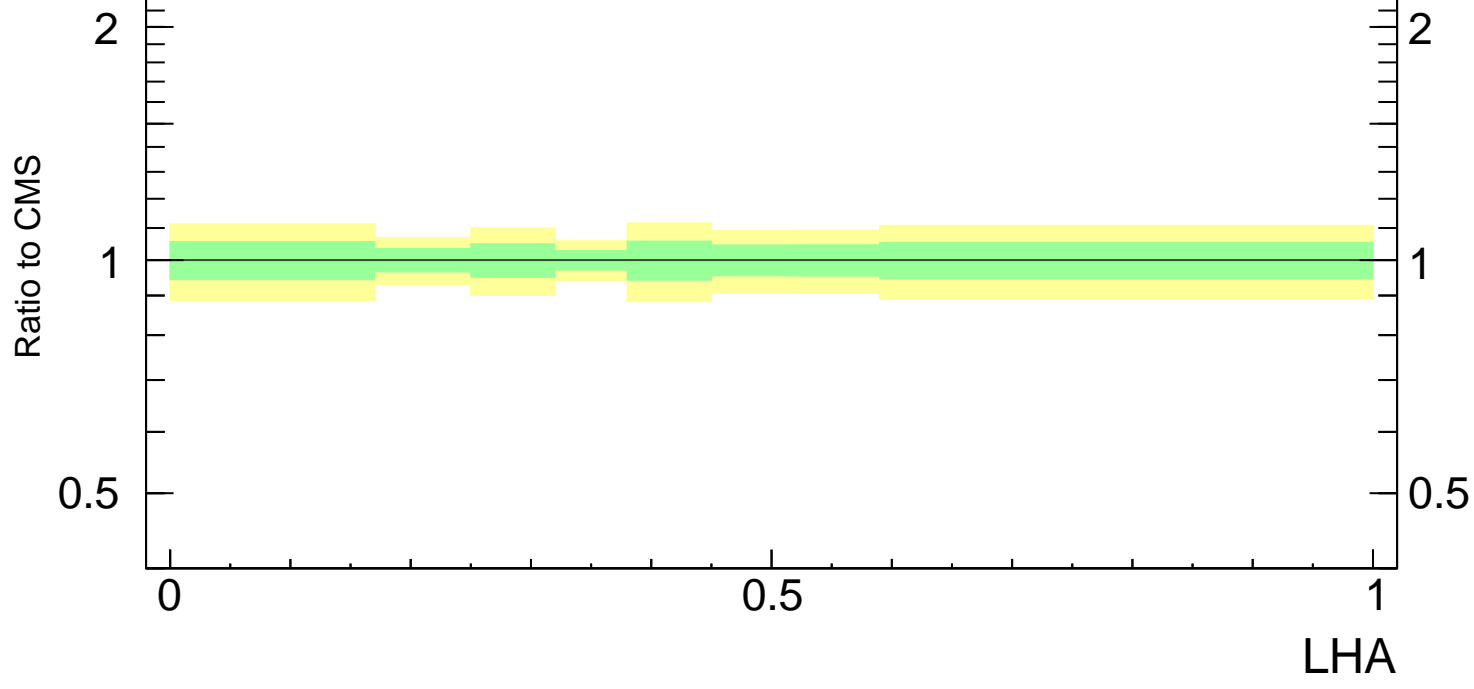

LHA  $\lambda_{0.5}^1$  (CMS jet substructure)

- CMS
- - □ Herwig 7.2.1 default
- - ▲ Pythia 8.308 default

mcplots.cern.ch [arXiv:1306.3436]

Rivet 3.1.10, ≥ 3.3M events