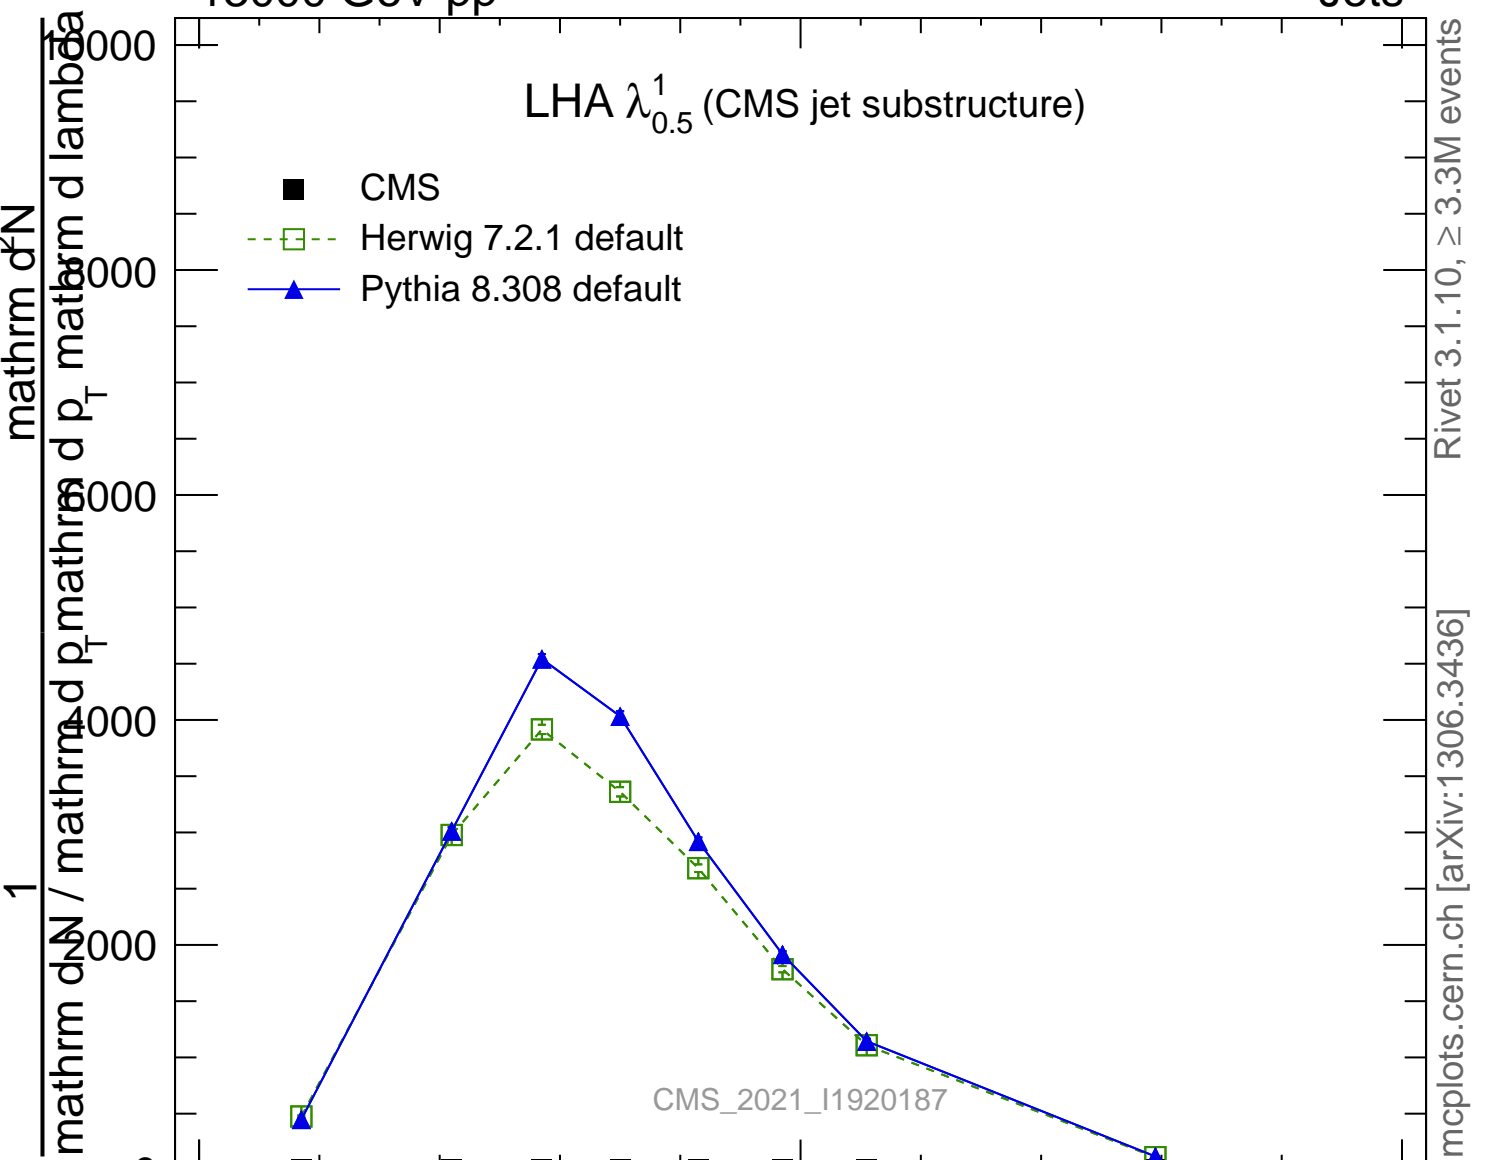

LHA  $\lambda_{0.5}^1$  (CMS jet substructure)

- CMS
- - □ Herwig 7.2.1 default
- - ▲ Pythia 8.308 default

mcplots.cern.ch [arXiv:1306.3436]

Rivet 3.1.10, ≥ 3.3M events