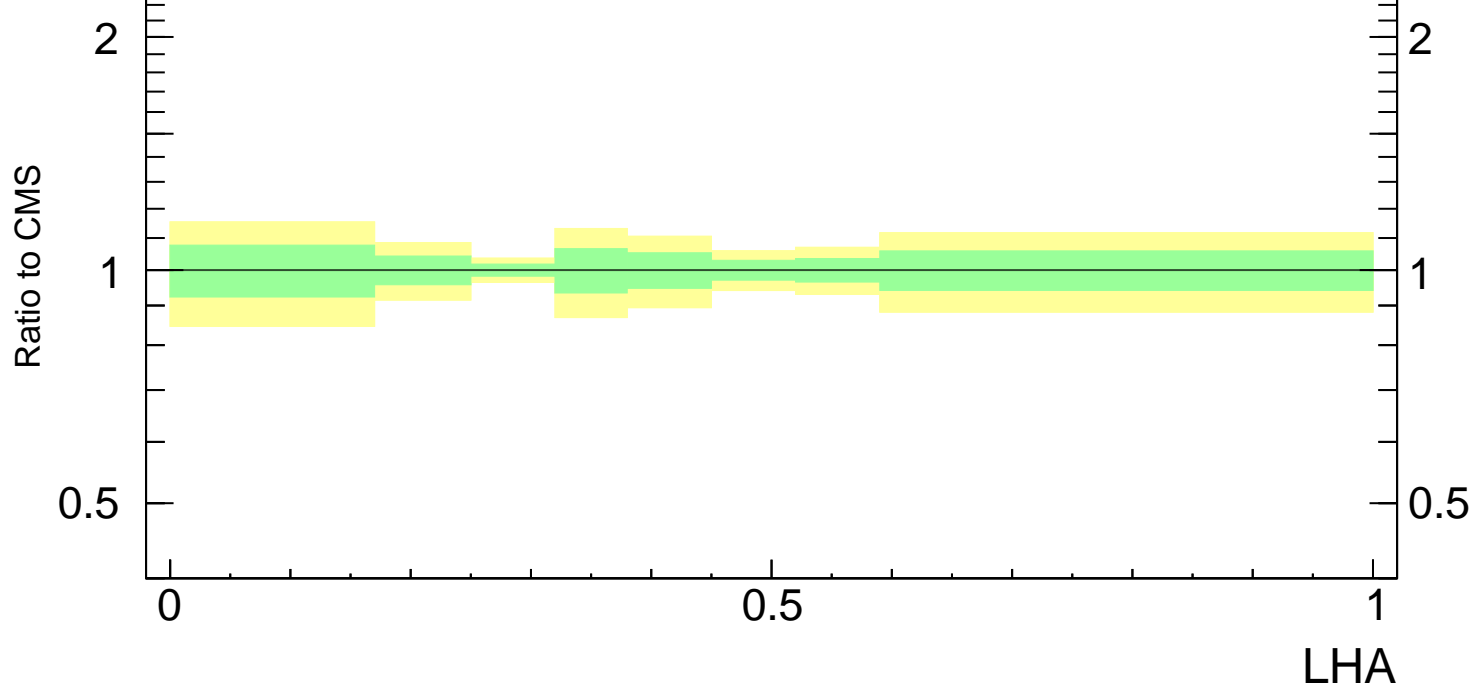

LHA $\lambda_{0.5}^1$ (CMS jet substructure)

- CMS
- - □ Herwig 7.0.4 default
- - ▲ Pythia 8.308 default

CMS_2021_I1920187

mcplots.cern.ch [arXiv:1306.3436]

Rivet 3.1.10, ≥ 500k events