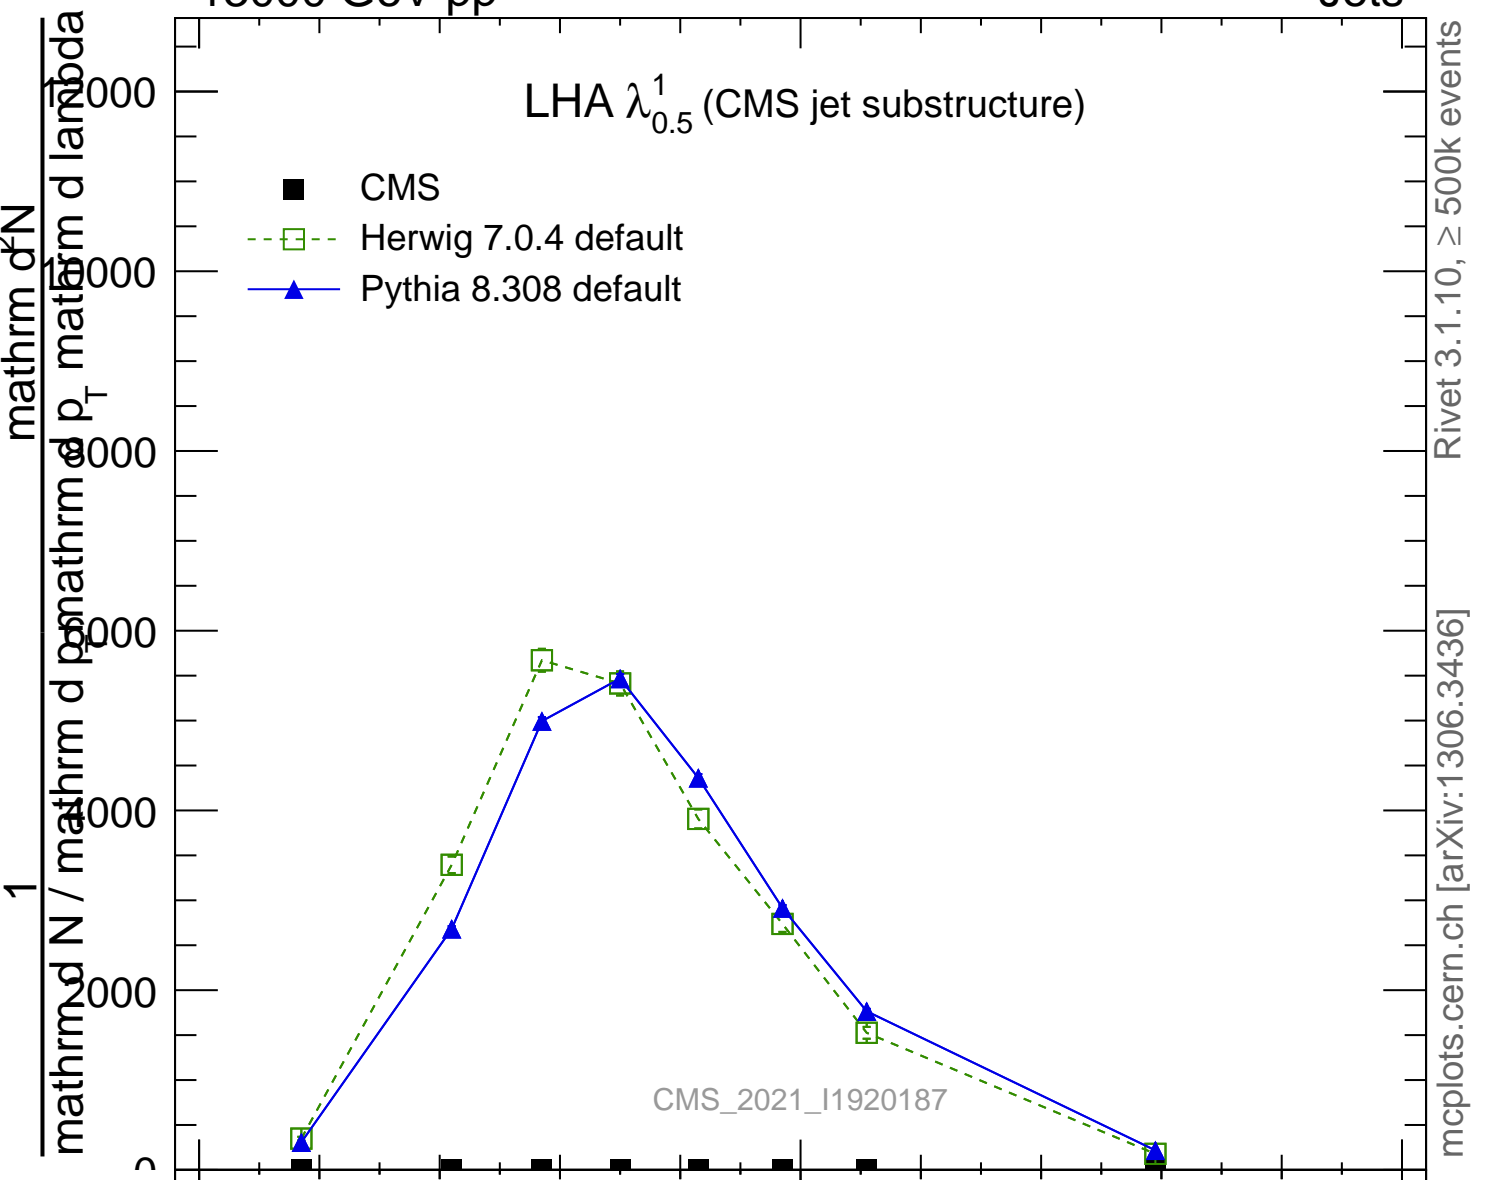

LHA $\lambda_{0.5}^1$ (CMS jet substructure)

- CMS
- - □ Herwig 7.0.4 default
- - ▲ Pythia 8.308 default

CMS_2021_I1920187

mcplots.cern.ch [arXiv:1306.3436]

Rivet 3.1.10, ≥ 500k events