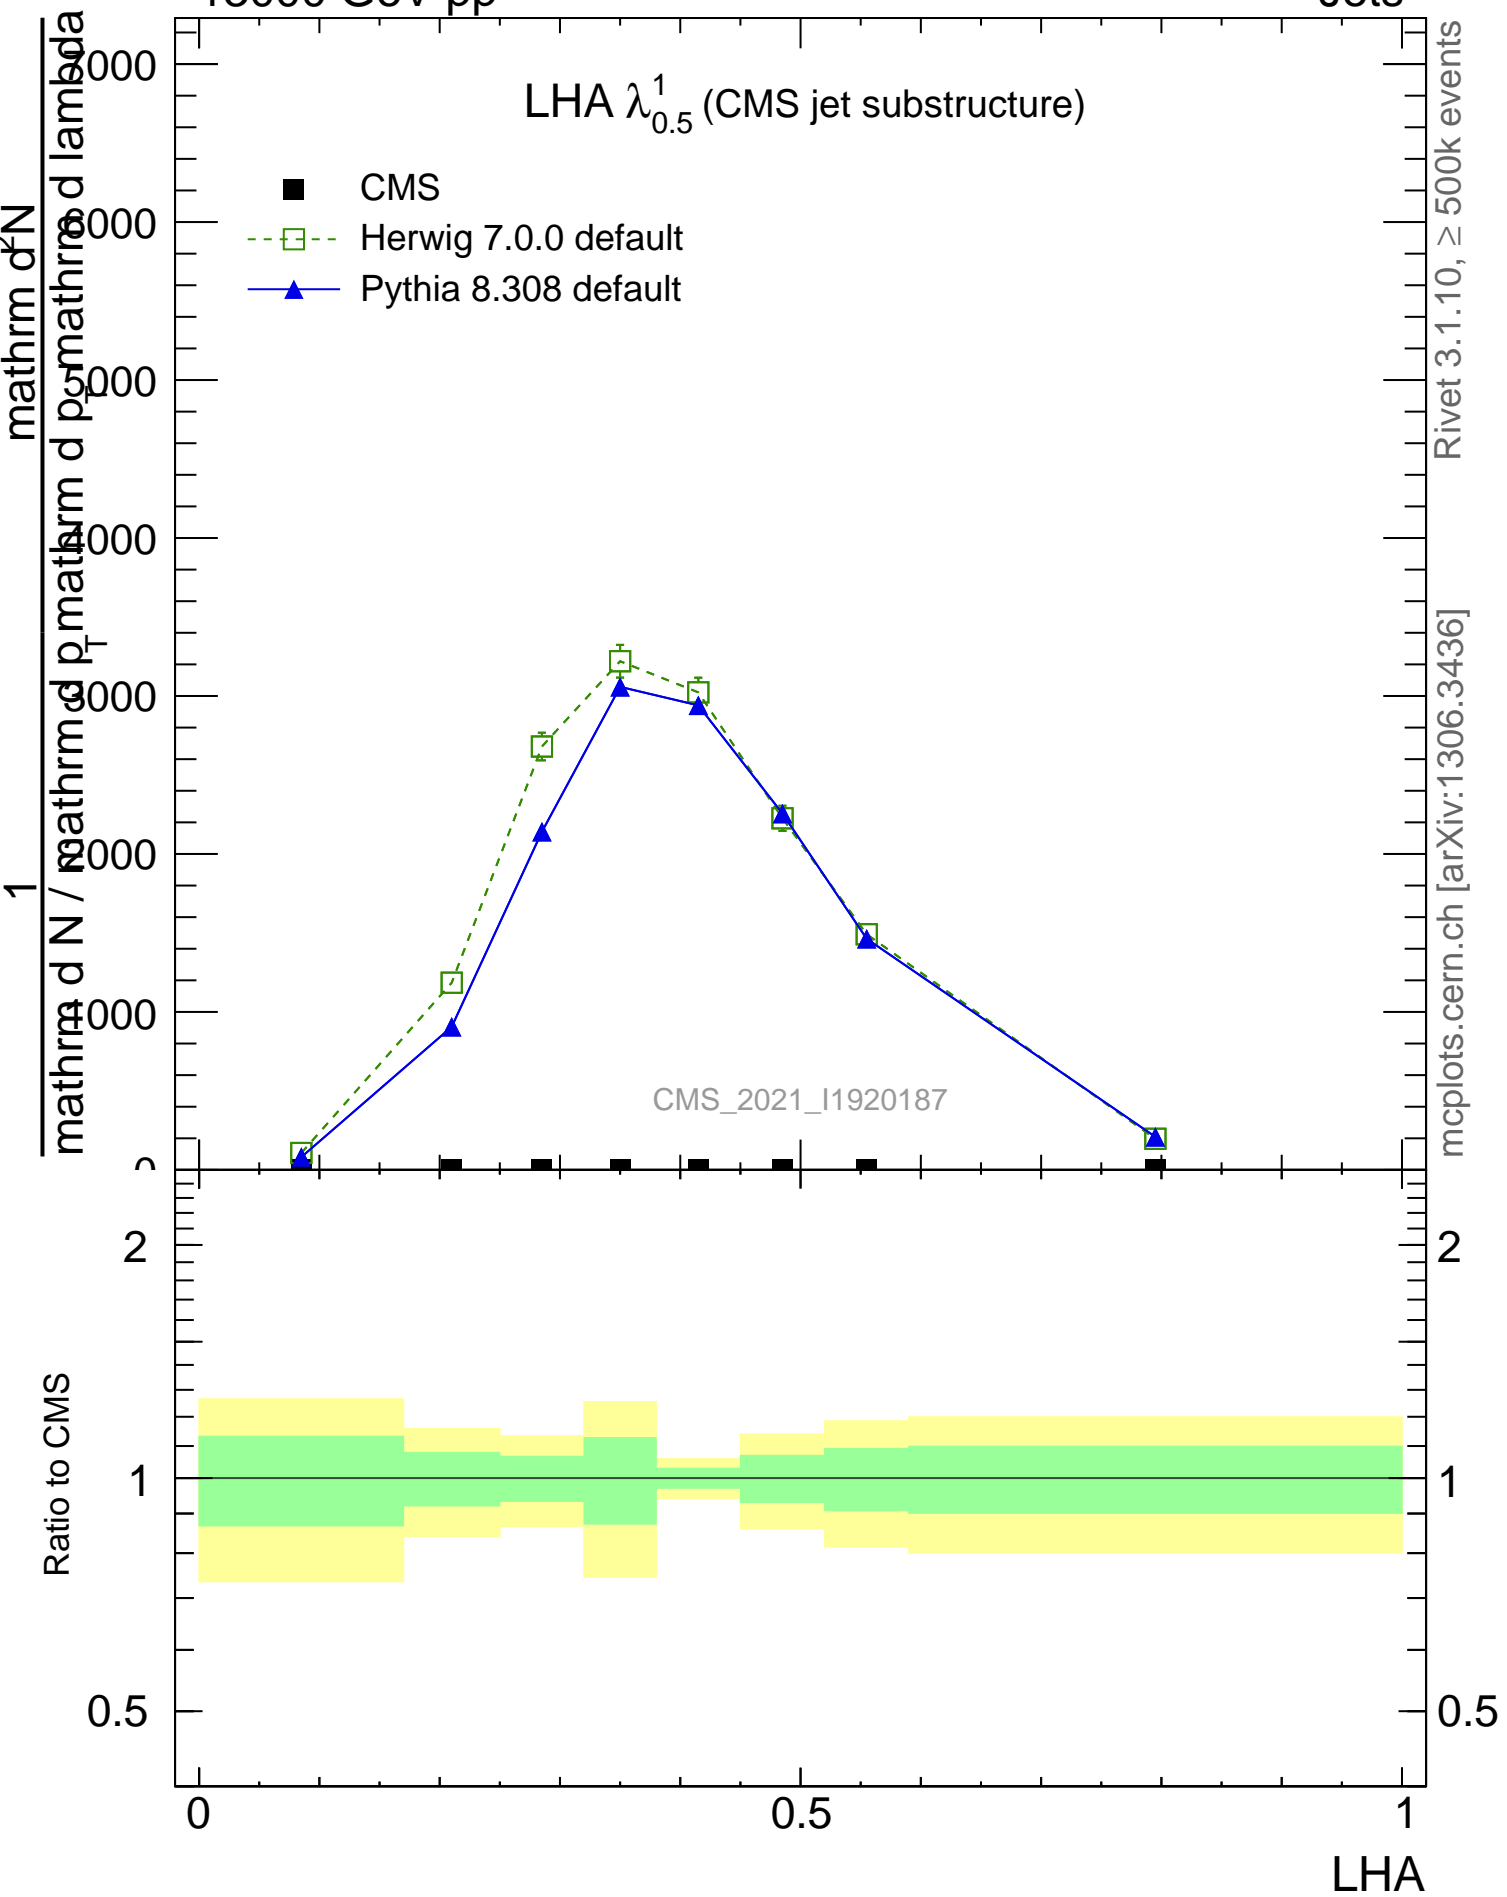

LHA $\lambda_{0.5}^1$ (CMS jet substructure)

- CMS
- - □ Herwig 7.0.0 default
- - ▲ Pythia 8.308 default

CMS_2021_I1920187

mcplots.cern.ch [arXiv:1306.3436]

Rivet 3.1.10, ≥ 500k events