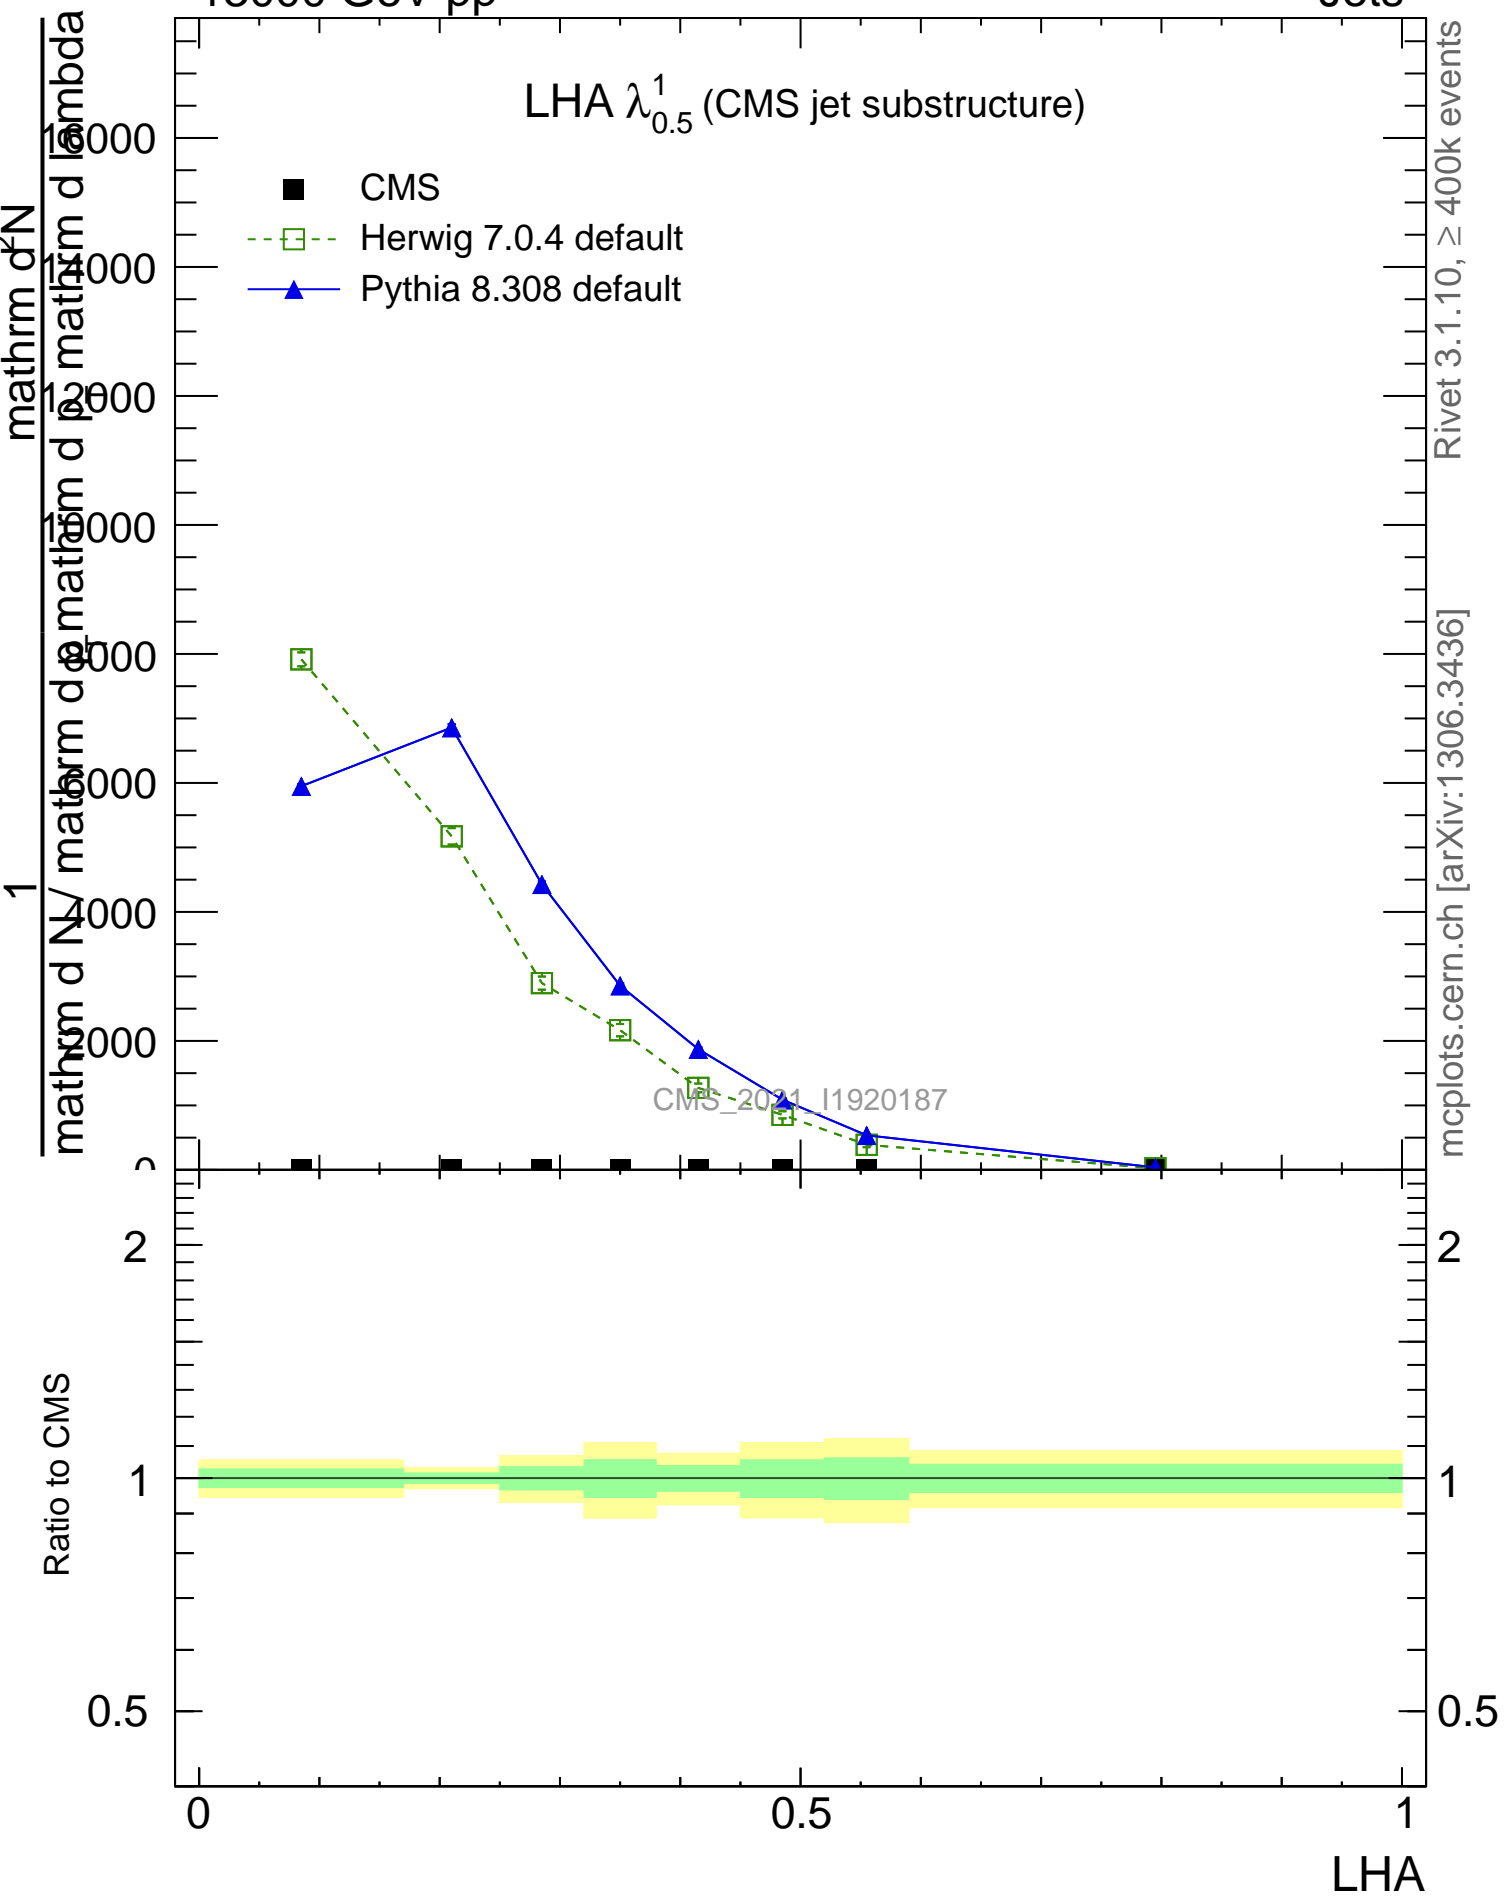

LHA  $\lambda_{0.5}^1$  (CMS jet substructure)

- CMS
- - □ Herwig 7.0.4 default
- - ▲ Pythia 8.308 default

mcplots.cern.ch [arXiv:1306.3436]

CMS\_2021\_11920187

Rivet 3.1.10,  $\geq 400k$  events