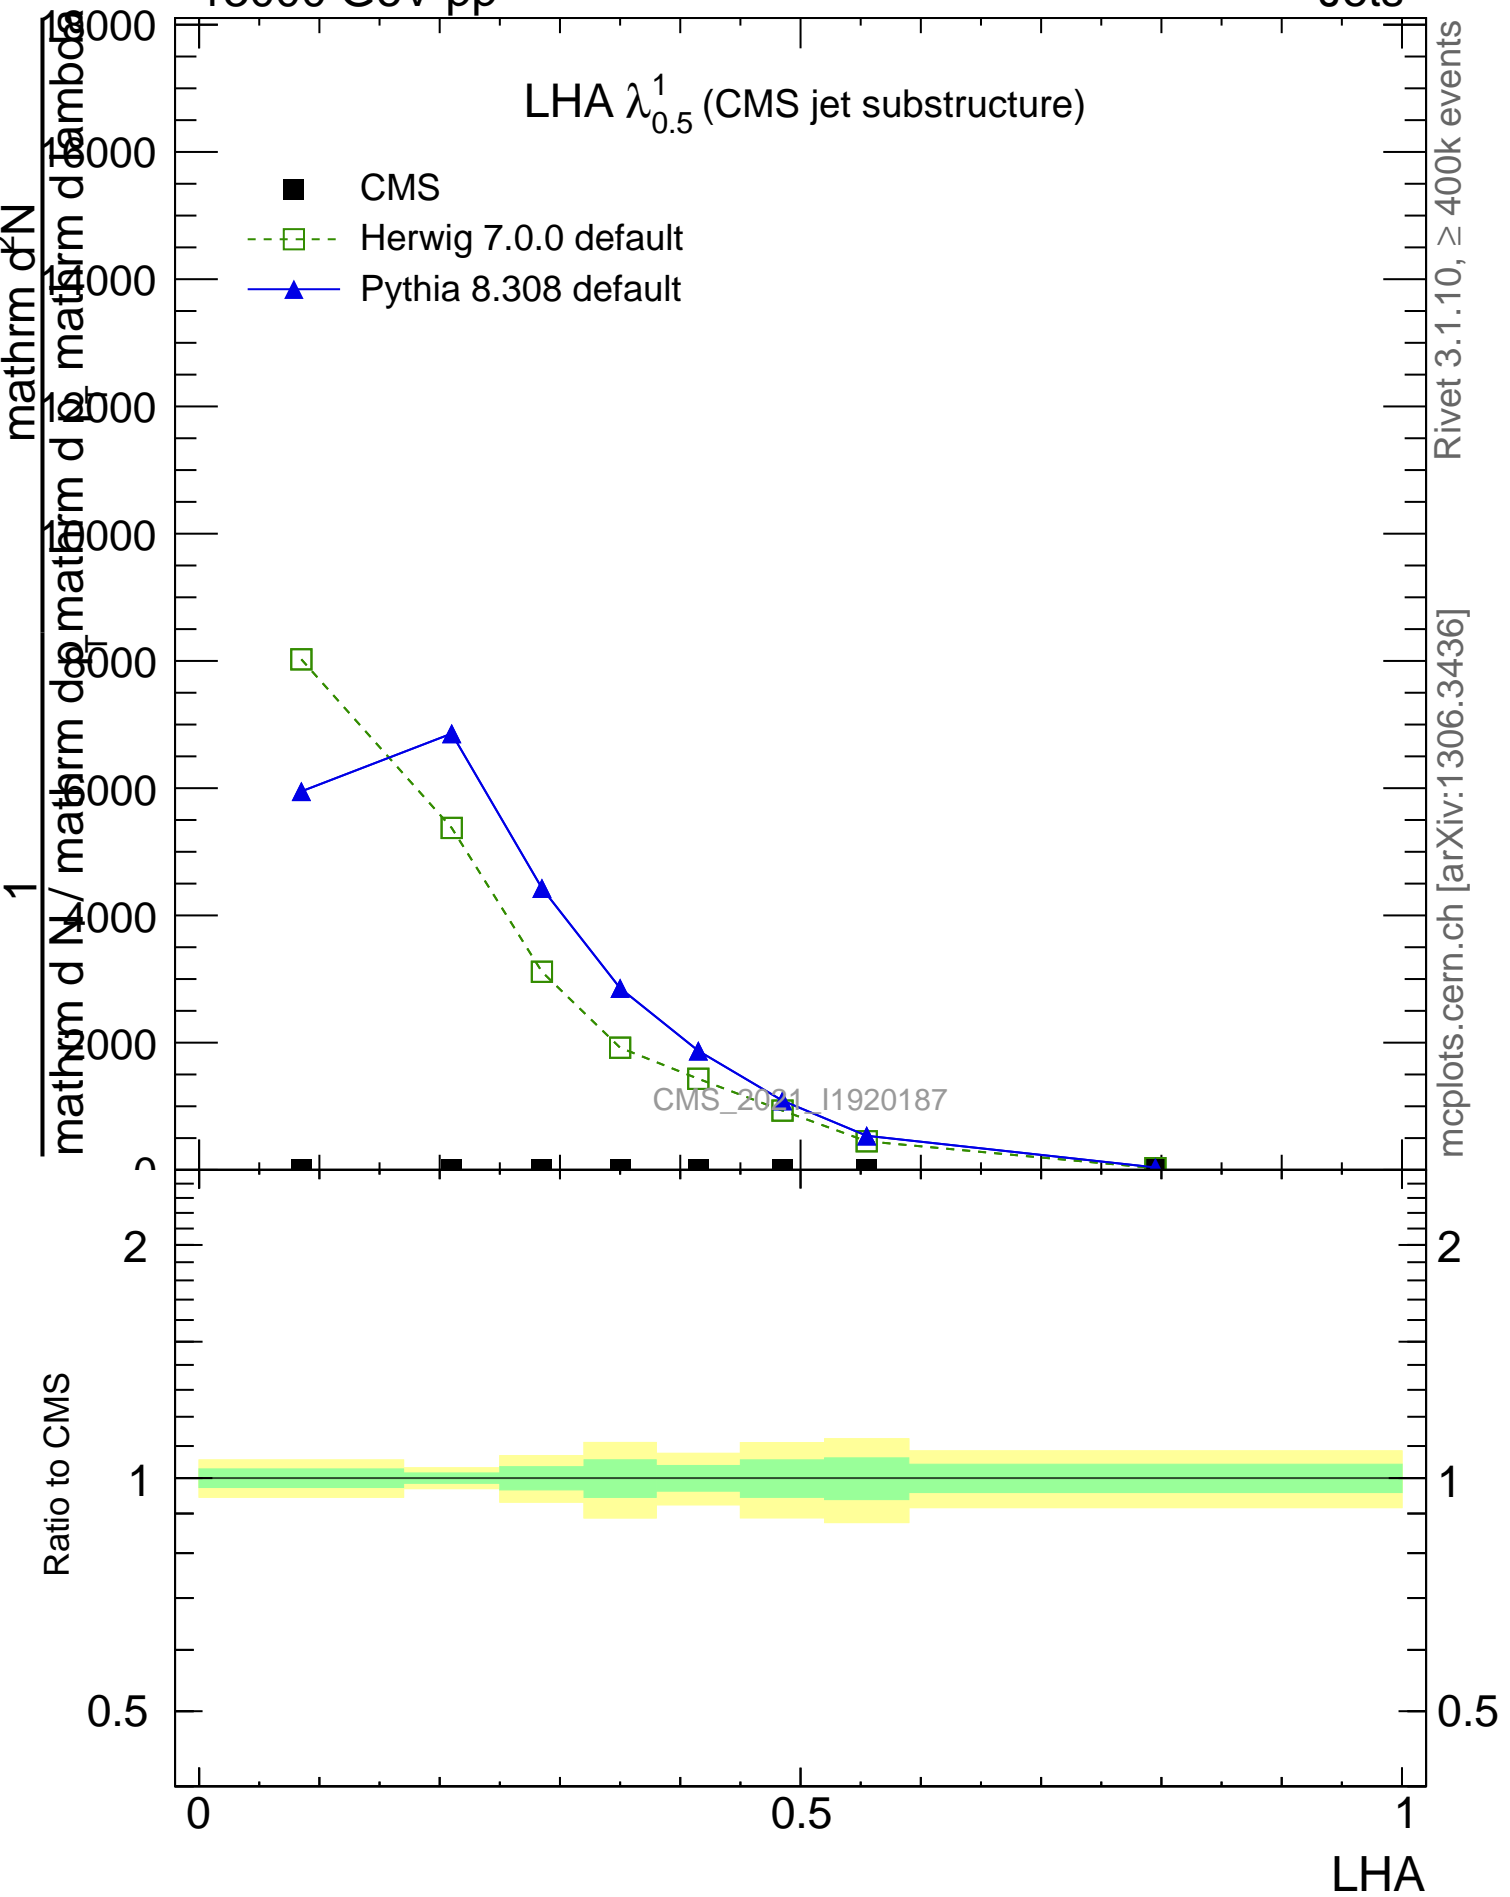

LHA $\lambda_{0.5}^1$ (CMS jet substructure)

- CMS
- - □ Herwig 7.0.0 default
- - ▲ Pythia 8.308 default

mcplots.cern.ch [arXiv:1306.3436]

Rivet 3.1.10, $\geq 400k$ events