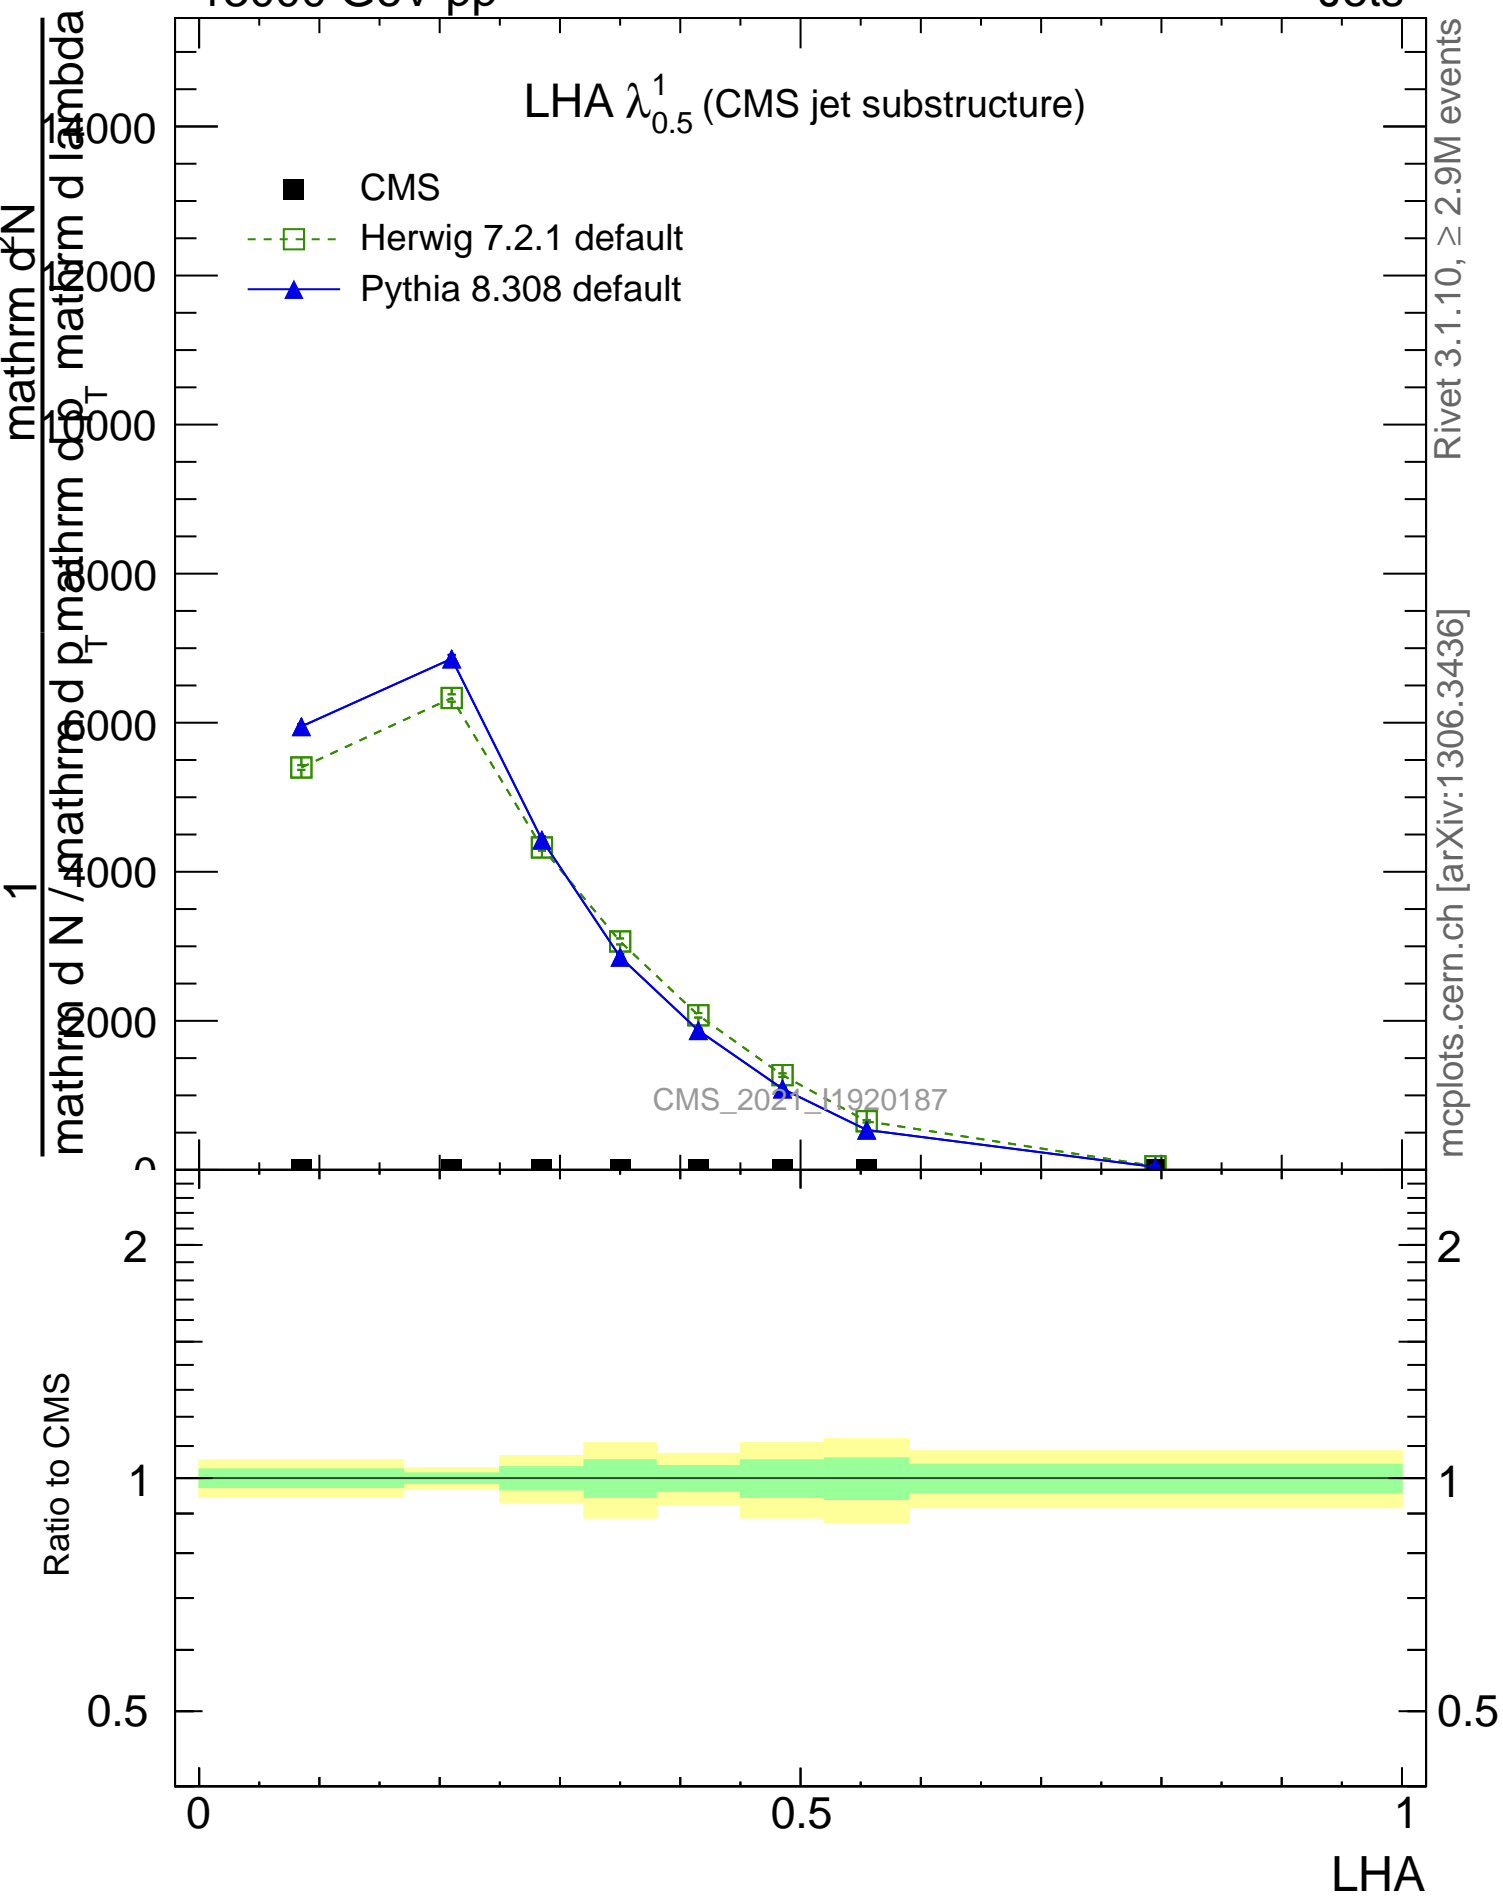

LHA  $\lambda_{0.5}^1$  (CMS jet substructure)

- CMS
- - □ Herwig 7.2.1 default
- - ▲ Pythia 8.308 default

Rivet 3.1.10,  $\geq 2.9M$  events

mcplots.cern.ch [arXiv:1306.3436]

CMS\_2021\_11920187