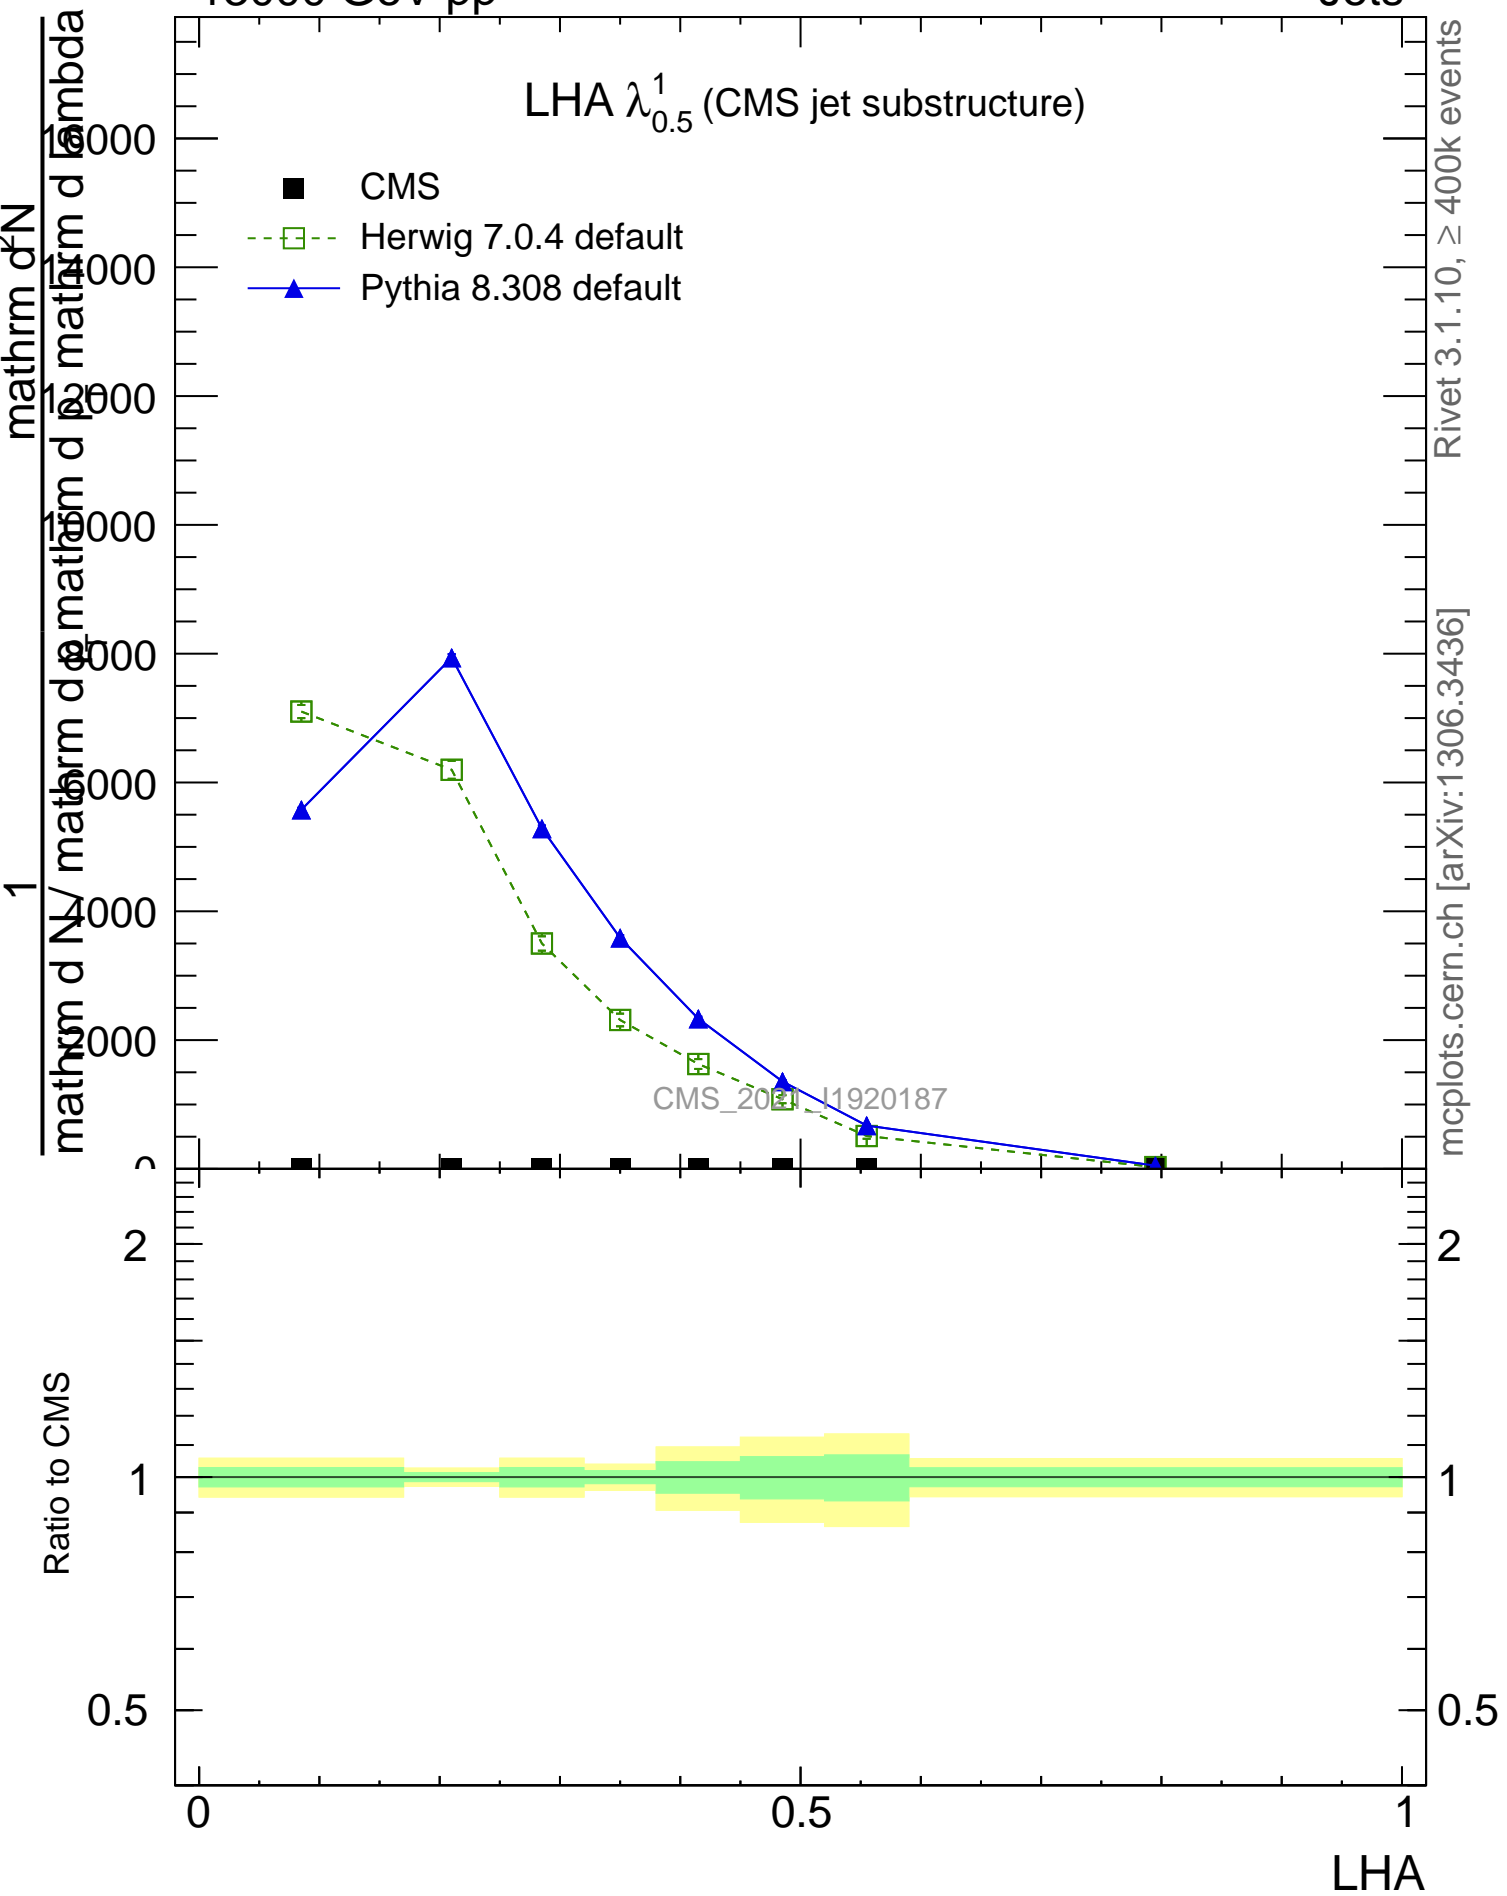

LHA $\lambda_{0.5}^1$ (CMS jet substructure)

- CMS
- - □ Herwig 7.0.4 default
- - ▲ Pythia 8.308 default

mcplots.cern.ch [arXiv:1306.3436]

Rivet 3.1.10, ≥ 400k events

CMS_20111920187