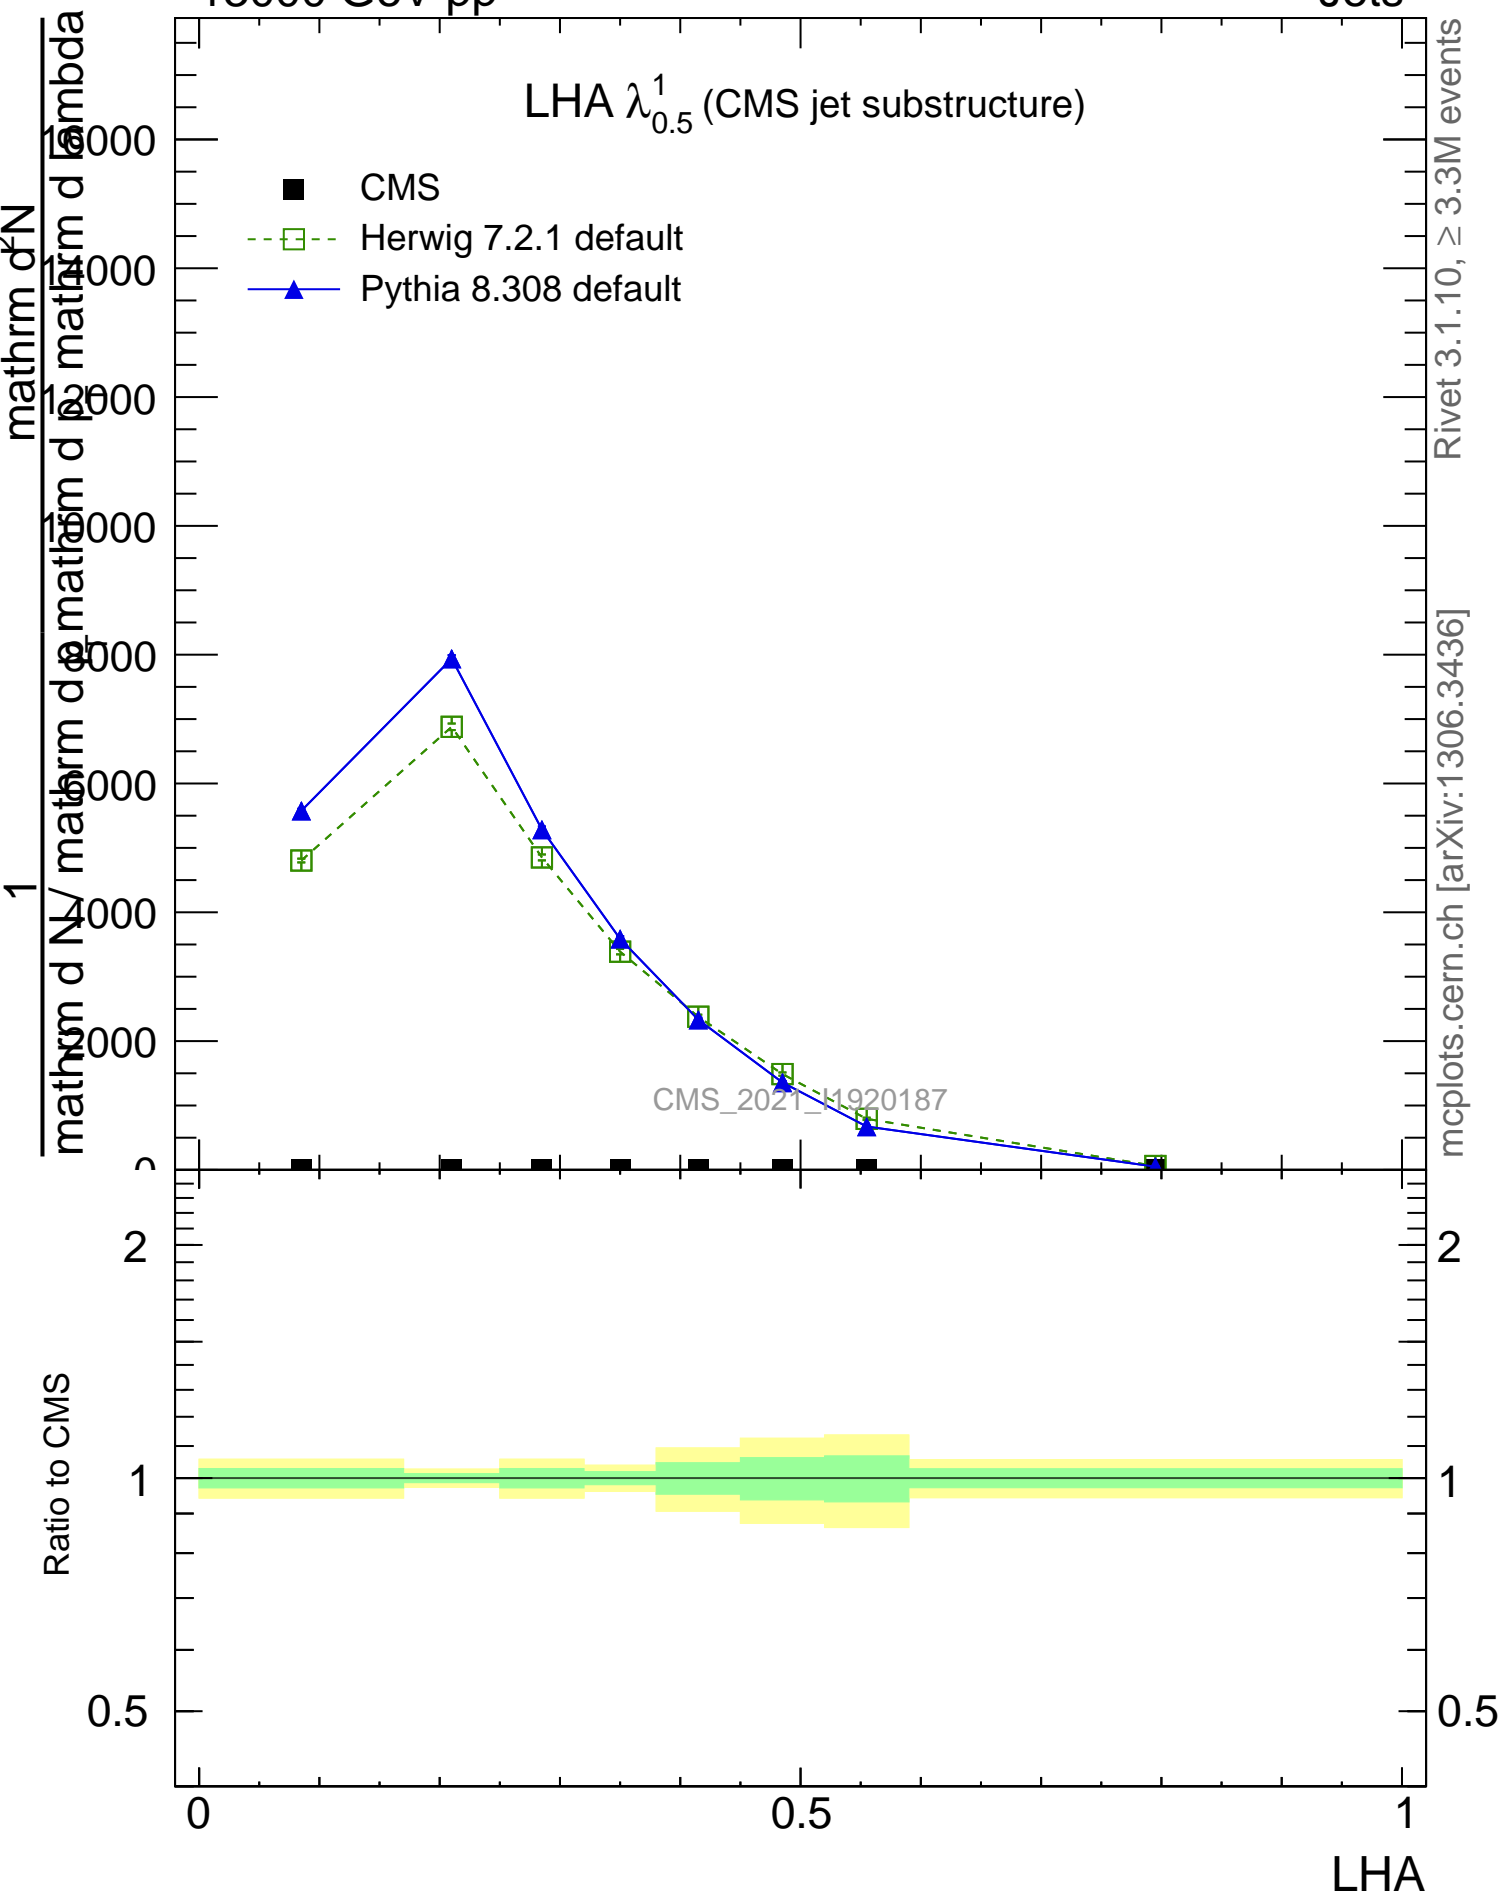

LHA $\lambda_{0.5}^1$ (CMS jet substructure)

- CMS
- - □ Herwig 7.2.1 default
- - ▲ Pythia 8.308 default

Rivet 3.1.10, $\geq 3.3M$ events
mcplots.cern.ch [arXiv:1306.3436]

CMS_2021_1920187