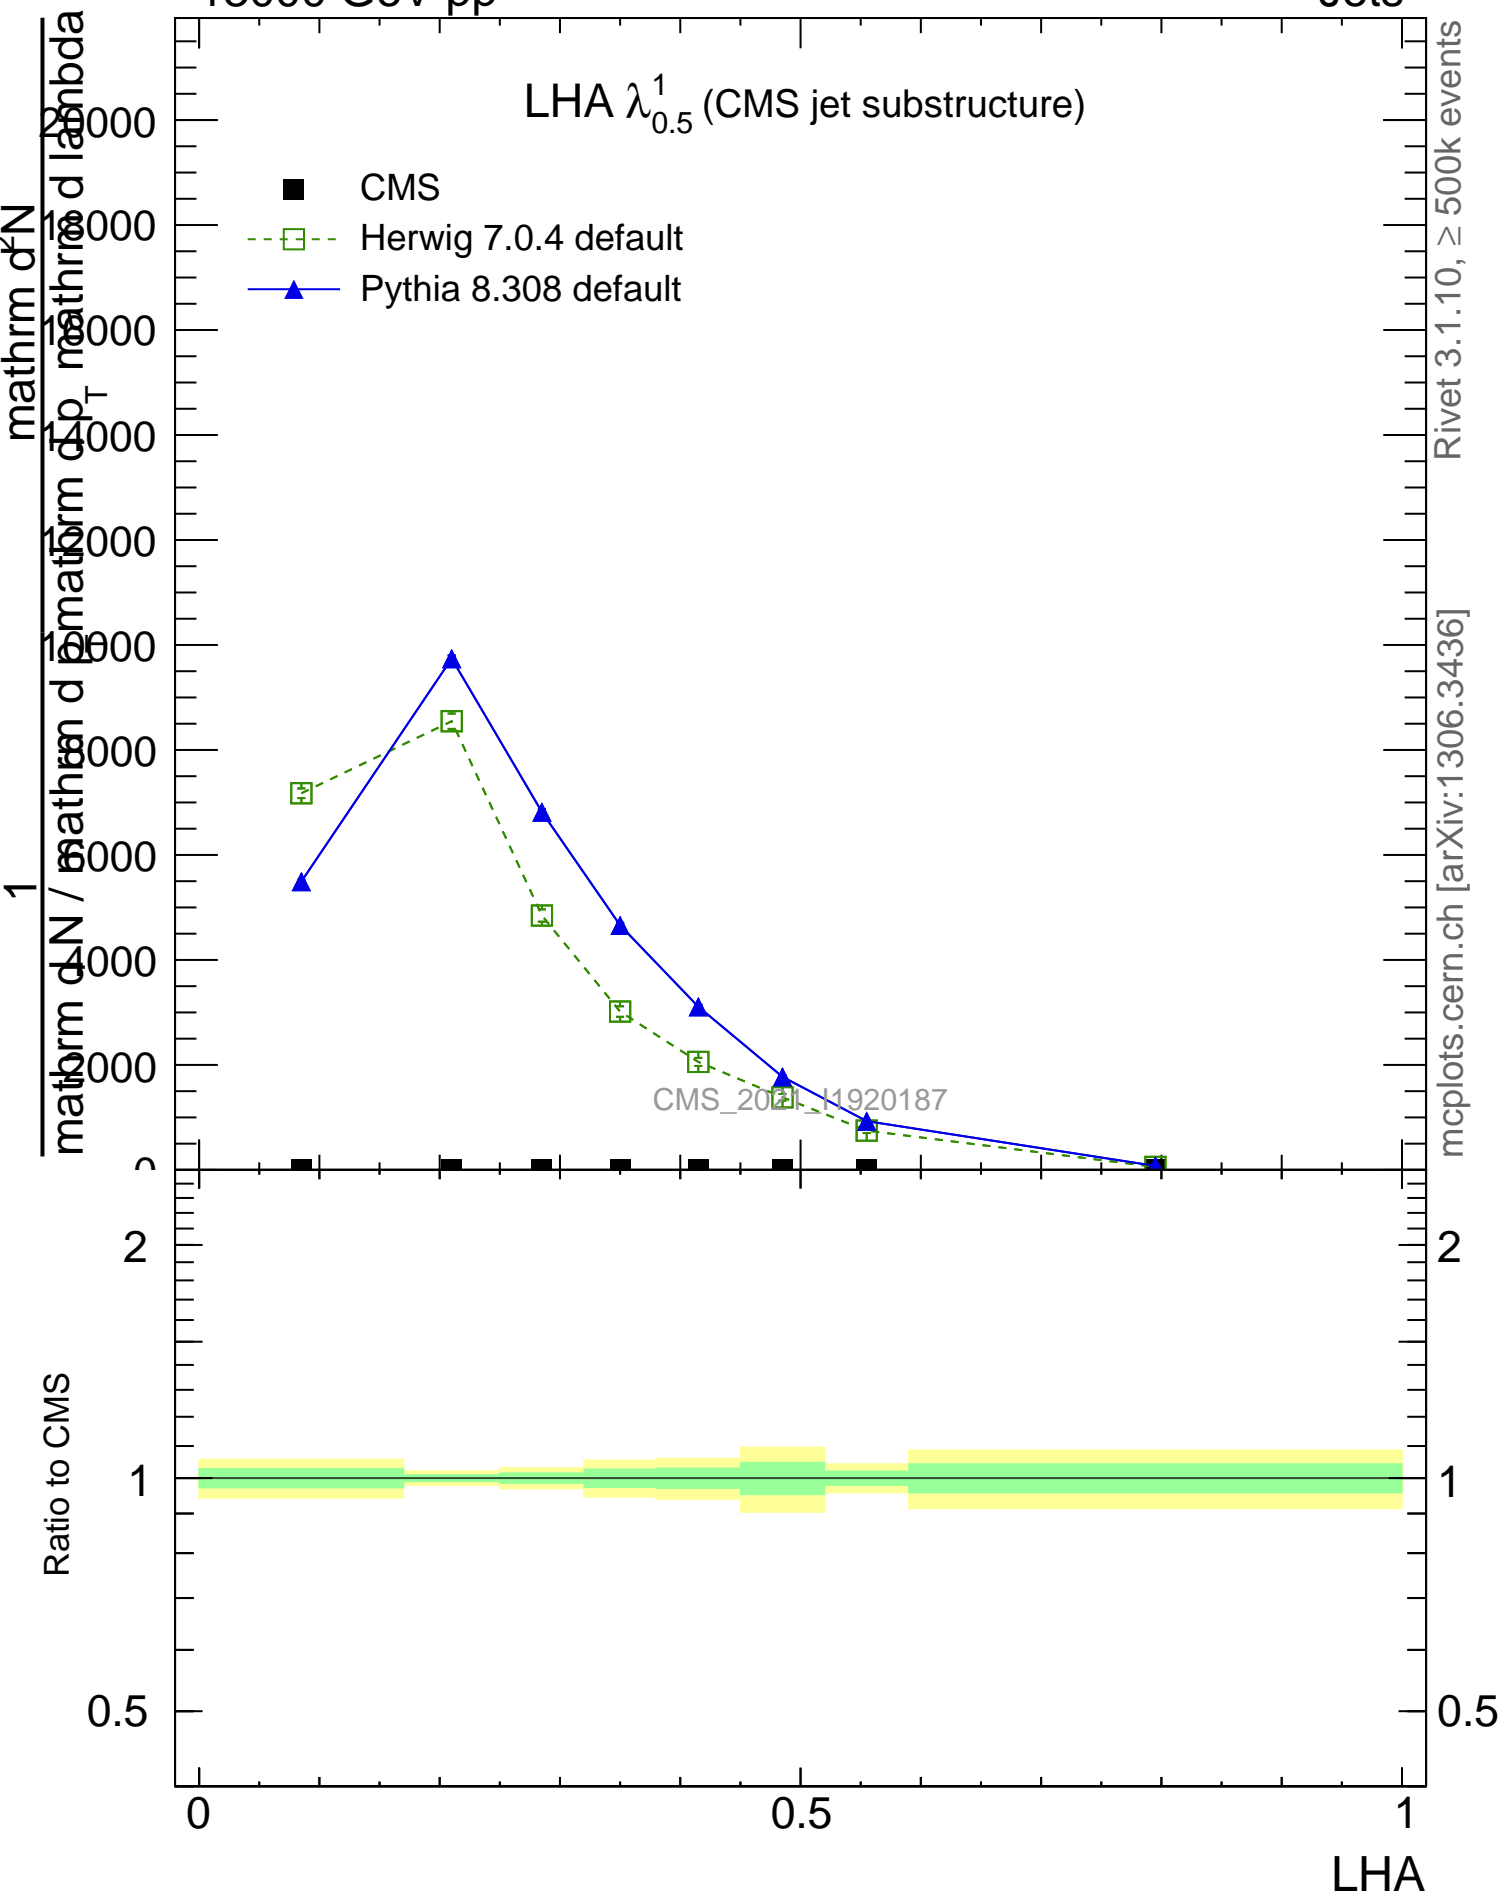

LHA $\lambda_{0.5}^1$ (CMS jet substructure)

- CMS
- - □ Herwig 7.0.4 default
- - ▲ Pythia 8.308 default

CMS_2011-11920187