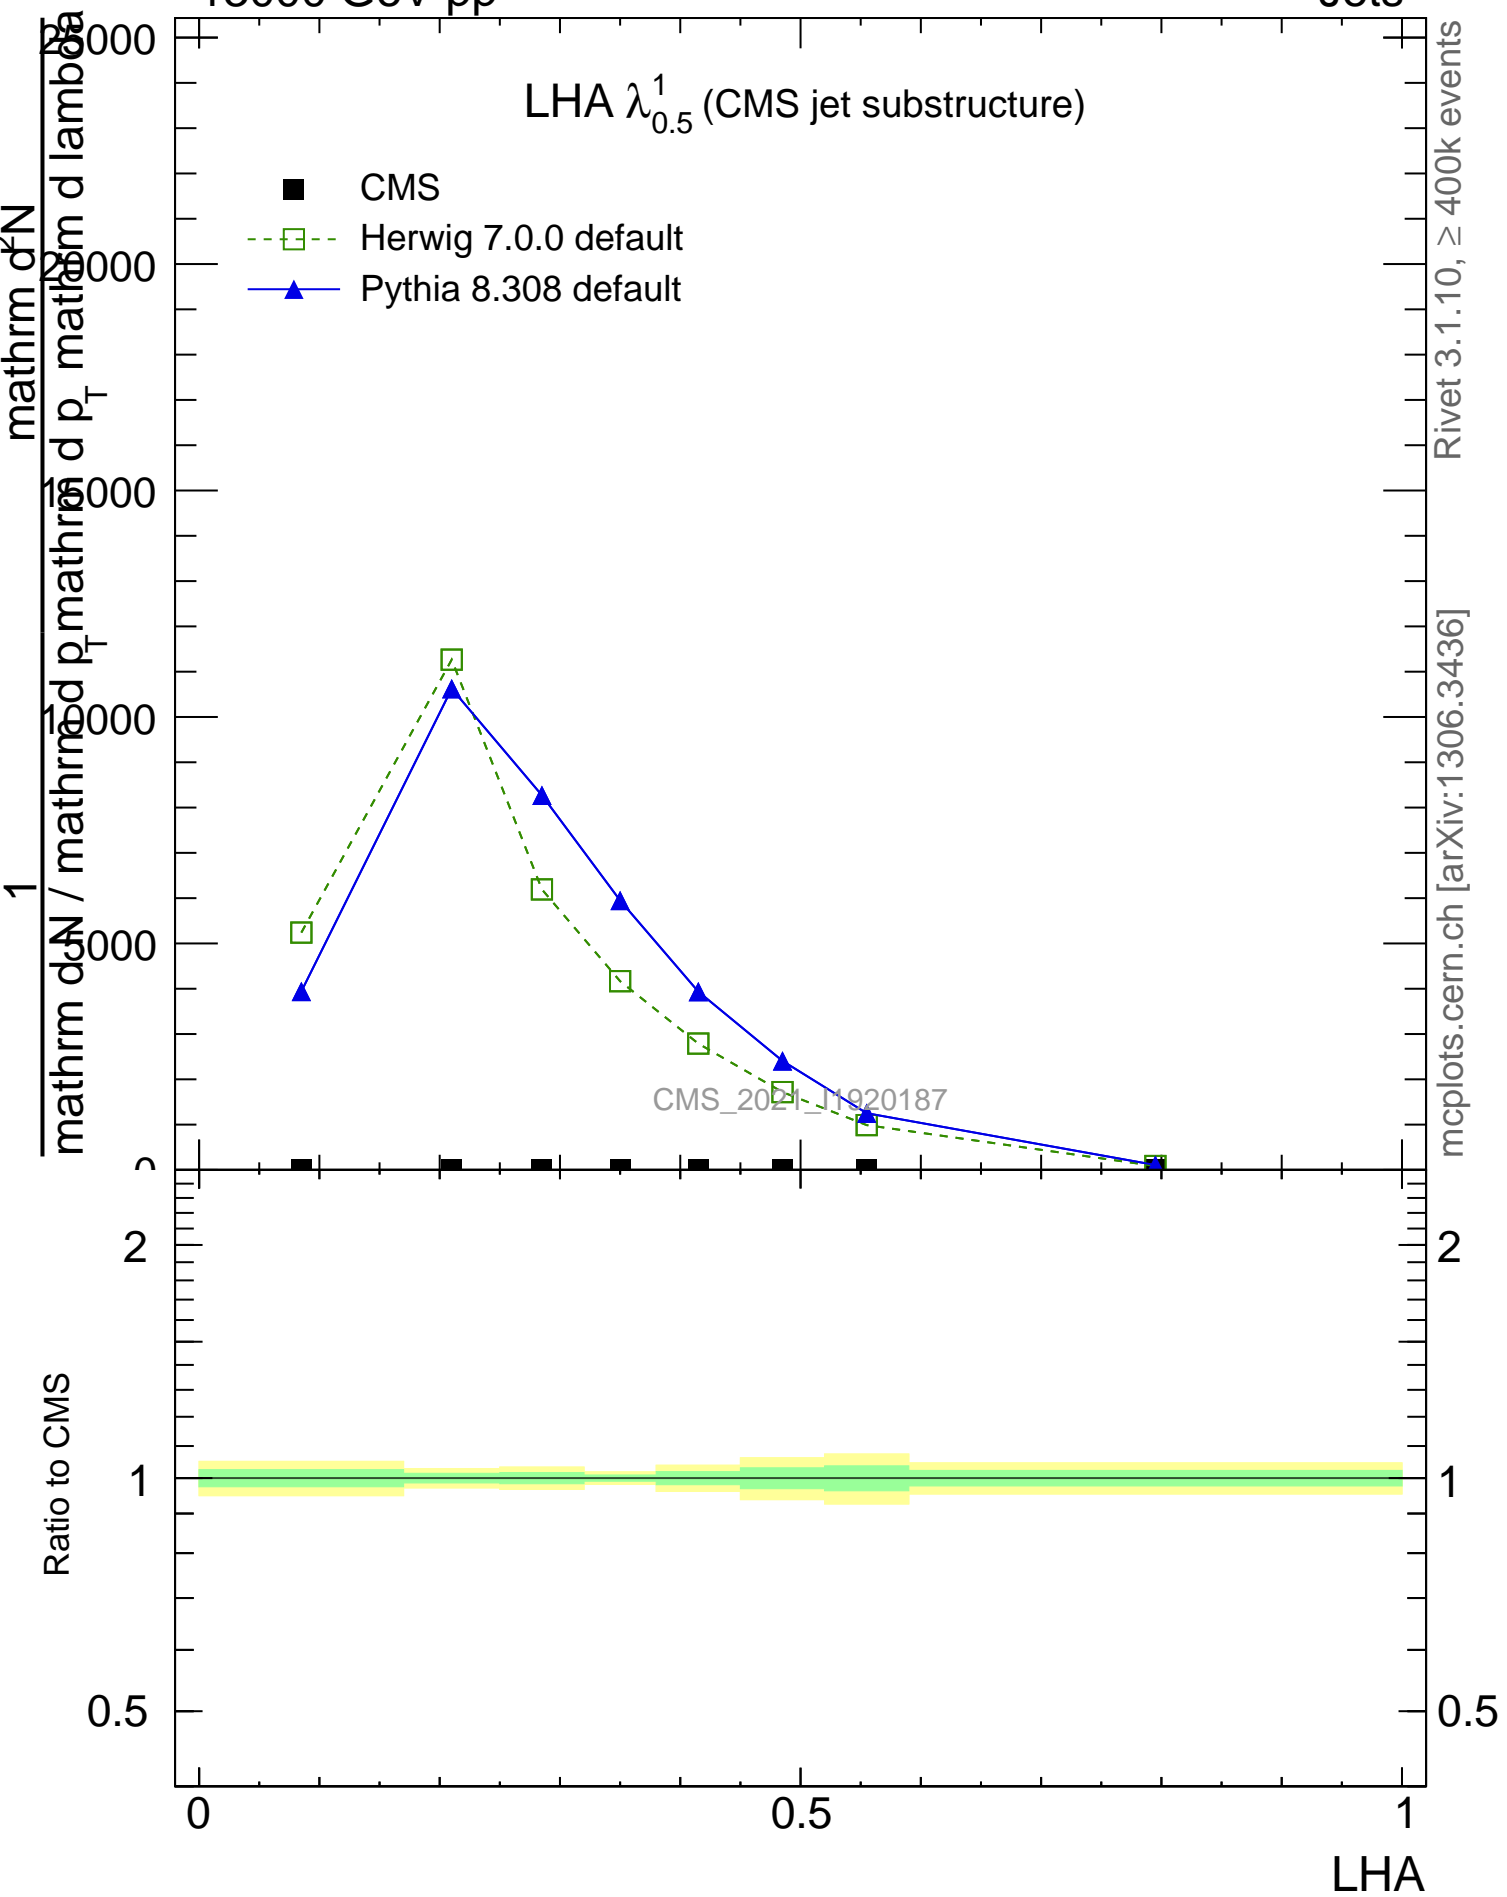

LHA $\lambda_{0.5}^1$ (CMS jet substructure)

- CMS
- - □ Herwig 7.0.0 default
- - ▲ Pythia 8.308 default

CMS_2021_11920187