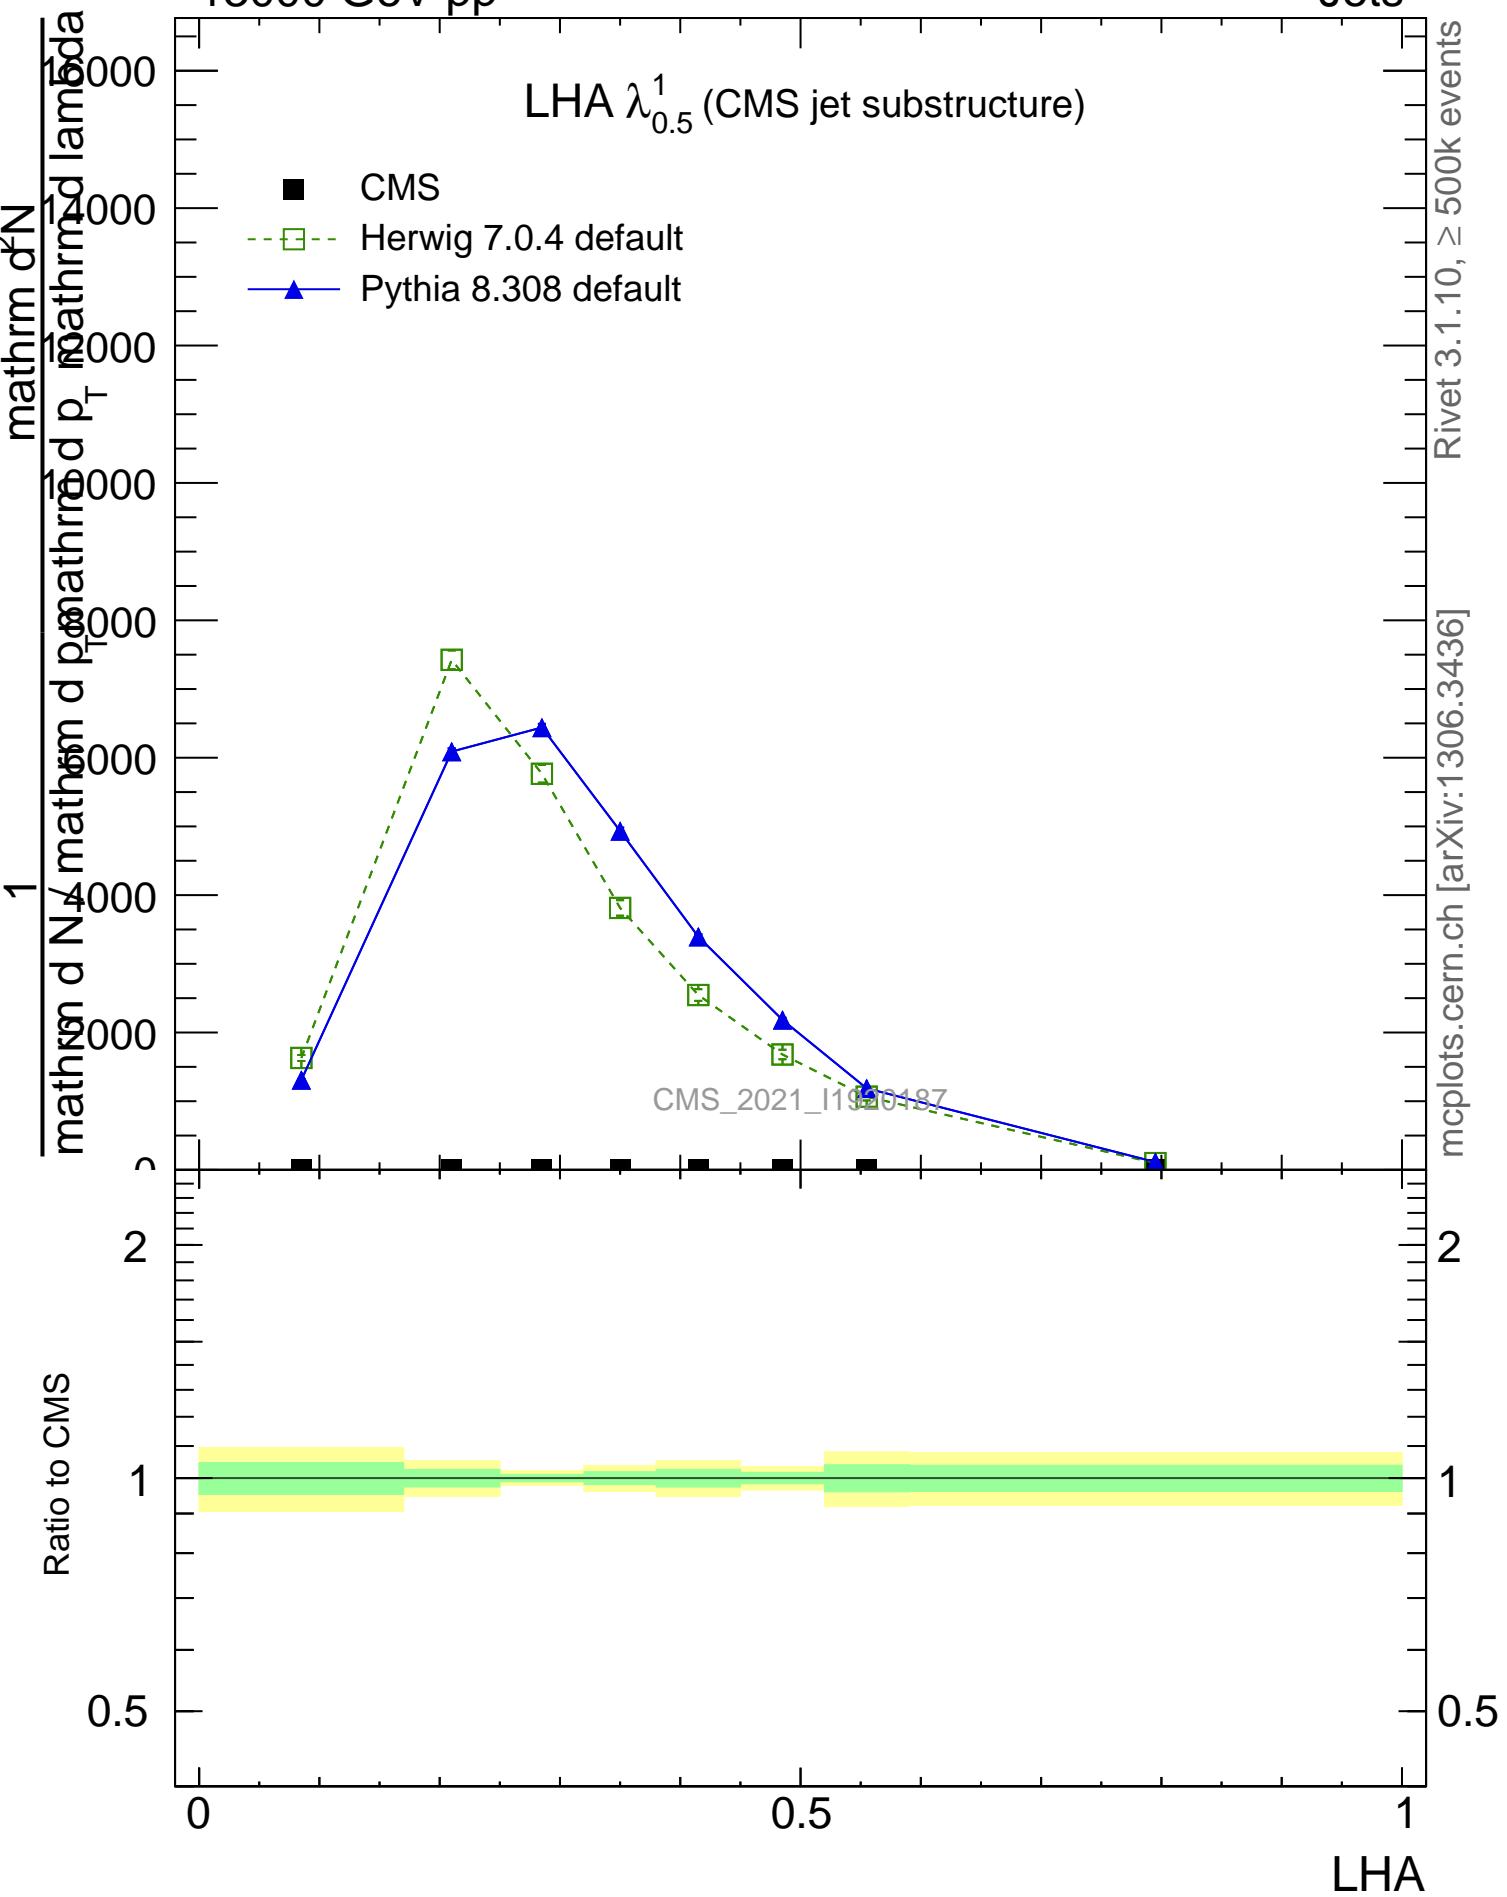

LHA $\lambda_{0.5}^1$ (CMS jet substructure)

- CMS
- - □ Herwig 7.0.4 default
- - ▲ Pythia 8.308 default

CMS_2021_1190487