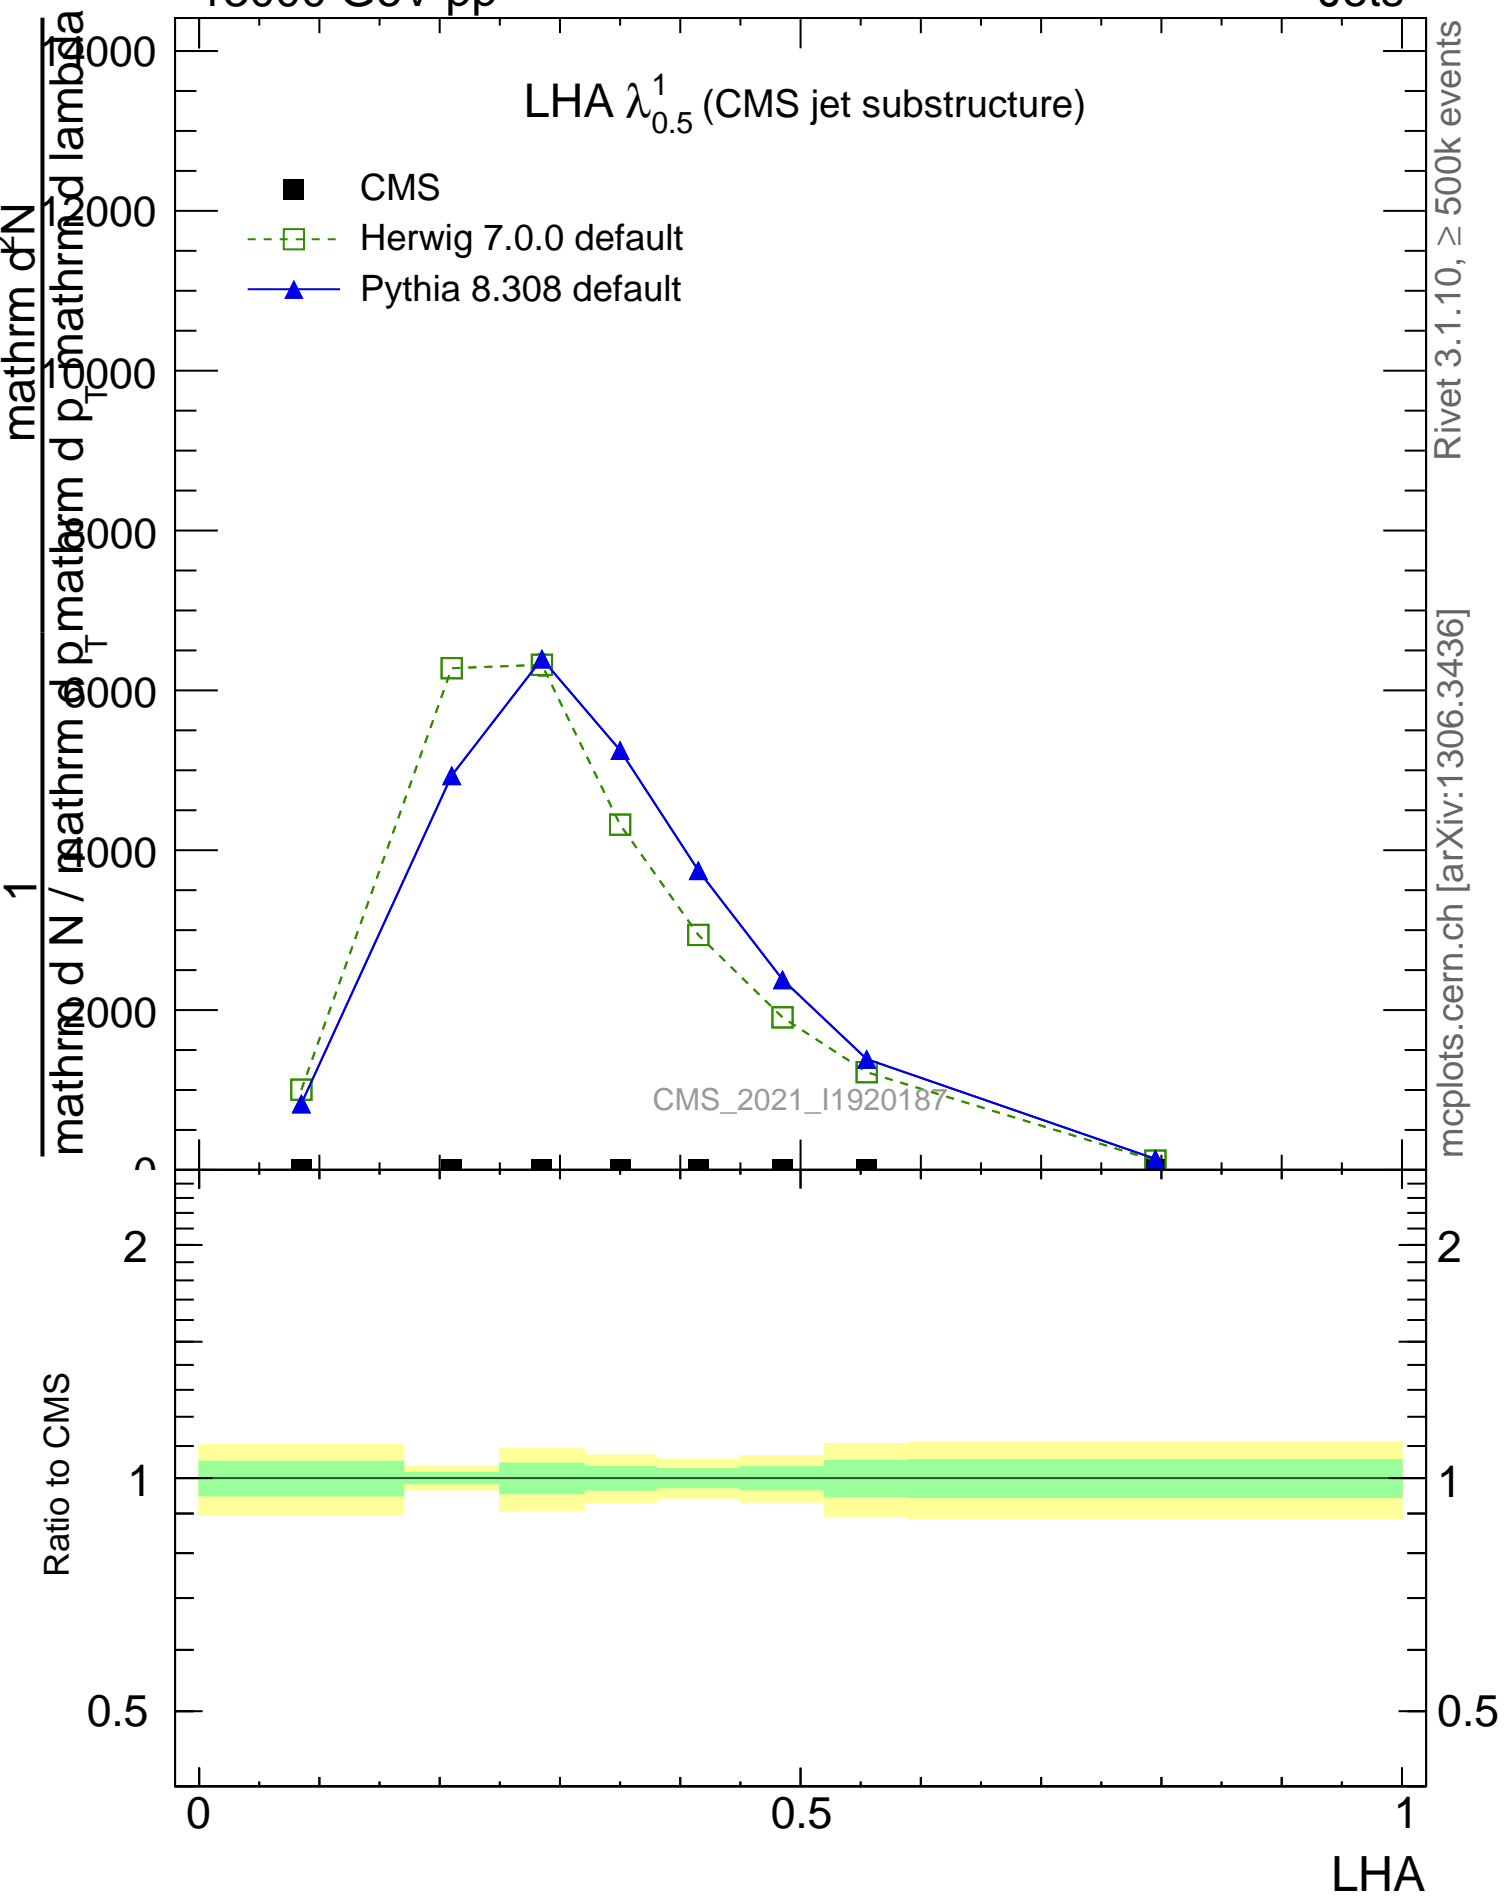

LHA  $\lambda_{0.5}^1$  (CMS jet substructure)

- CMS
- - □ Herwig 7.0.0 default
- - ▲ Pythia 8.308 default

Rivet 3.1.10, ≥ 500k events  
mcplots.cern.ch [arXiv:1306.3436]

CMS\_2021\_I1920187