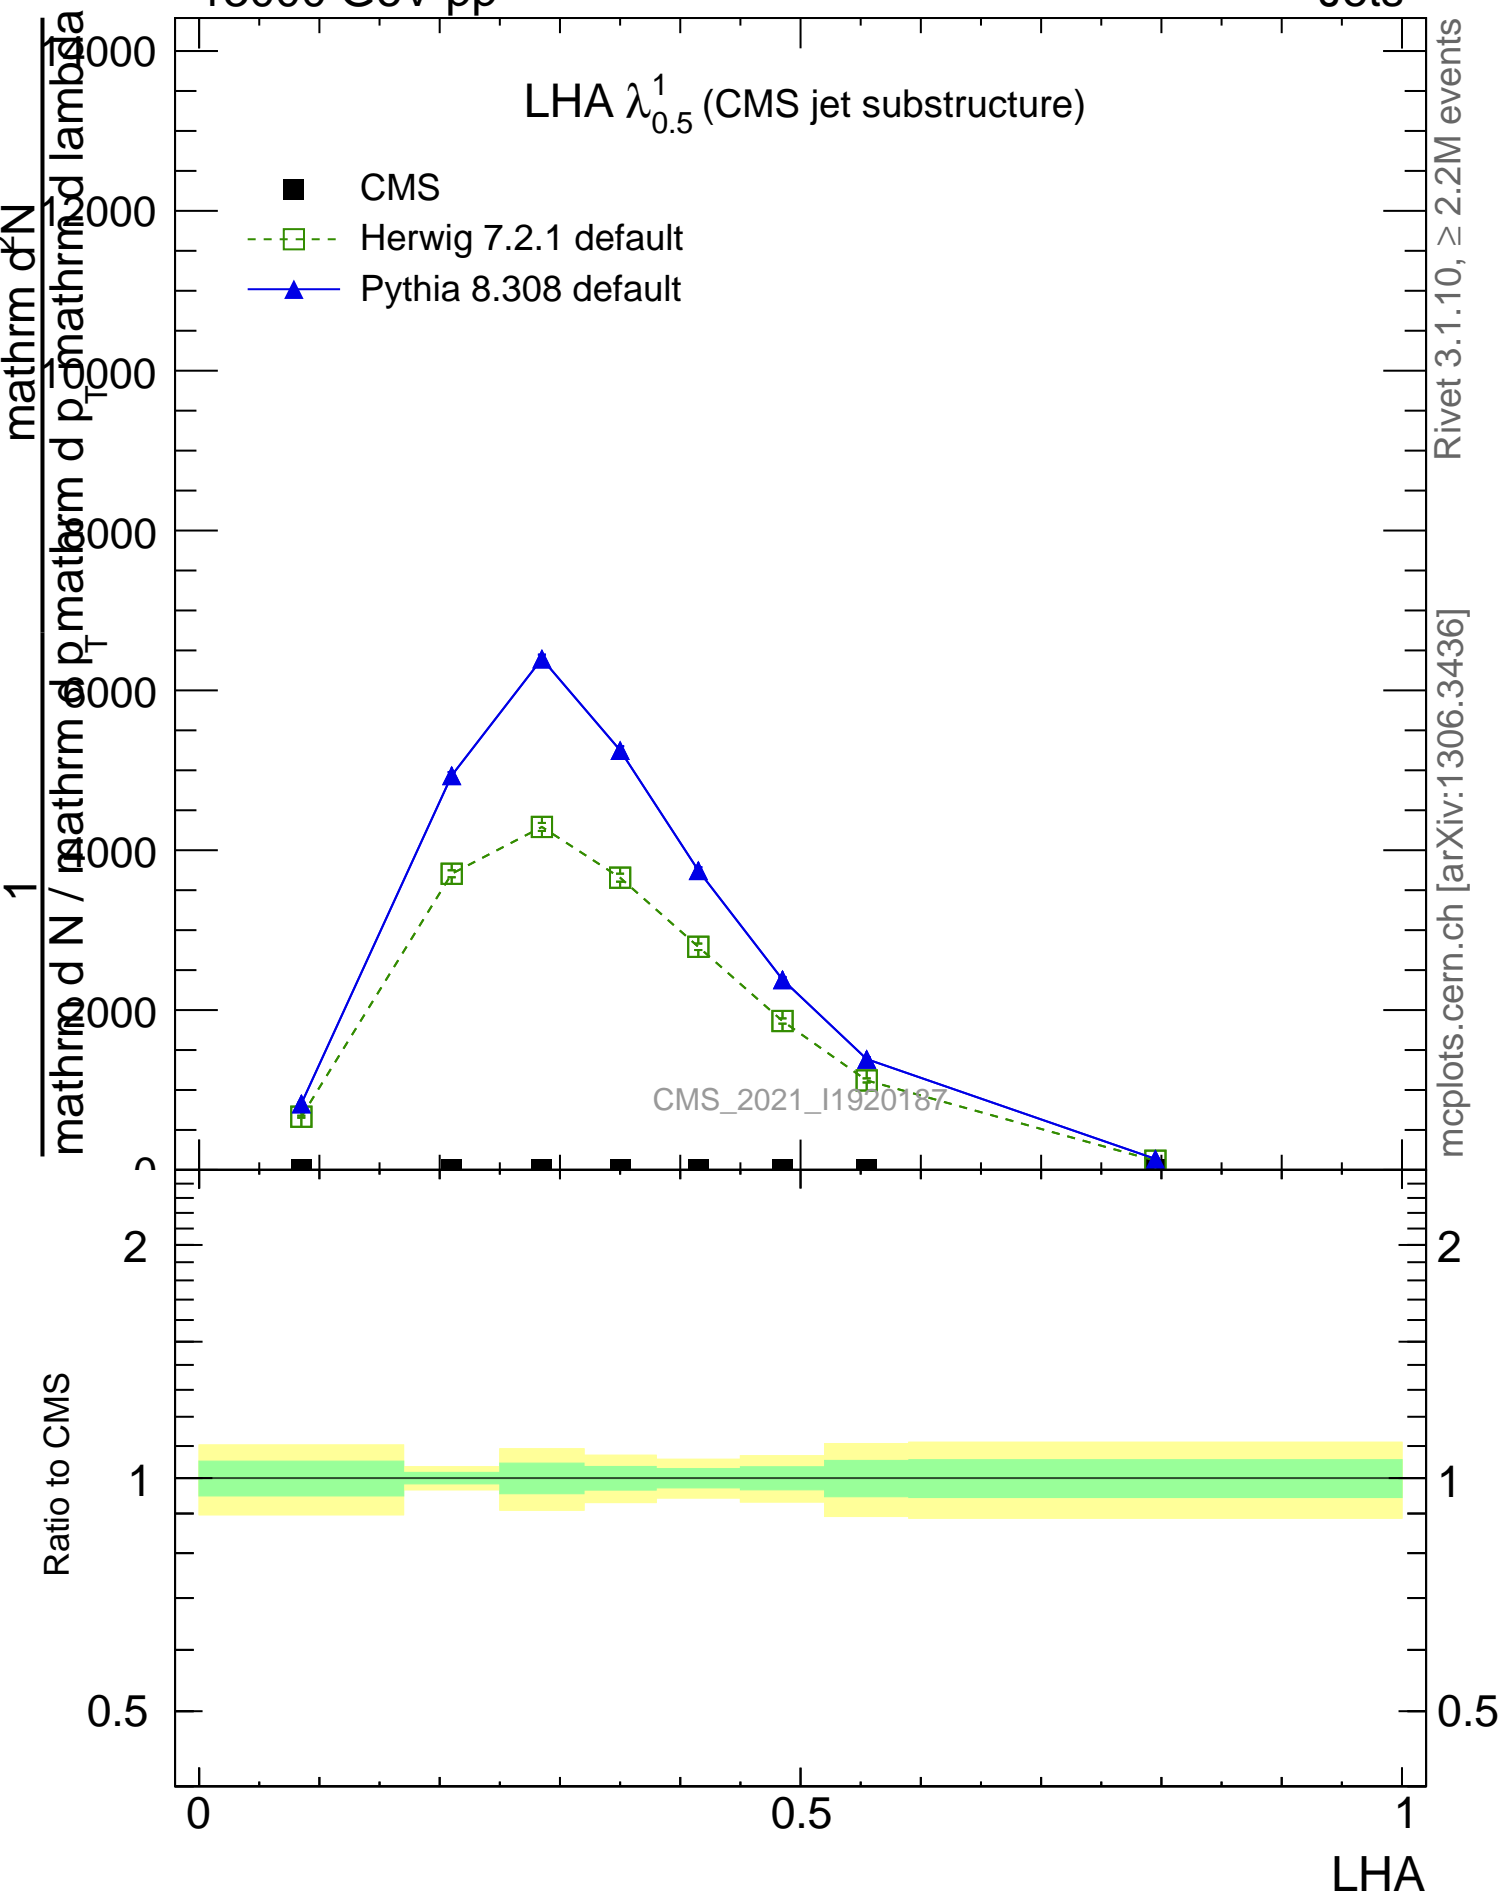

LHA  $\lambda_{0.5}^1$  (CMS jet substructure)

- CMS
- - □ Herwig 7.2.1 default
- - ▲ Pythia 8.308 default

CMS\_2021\_I1920187