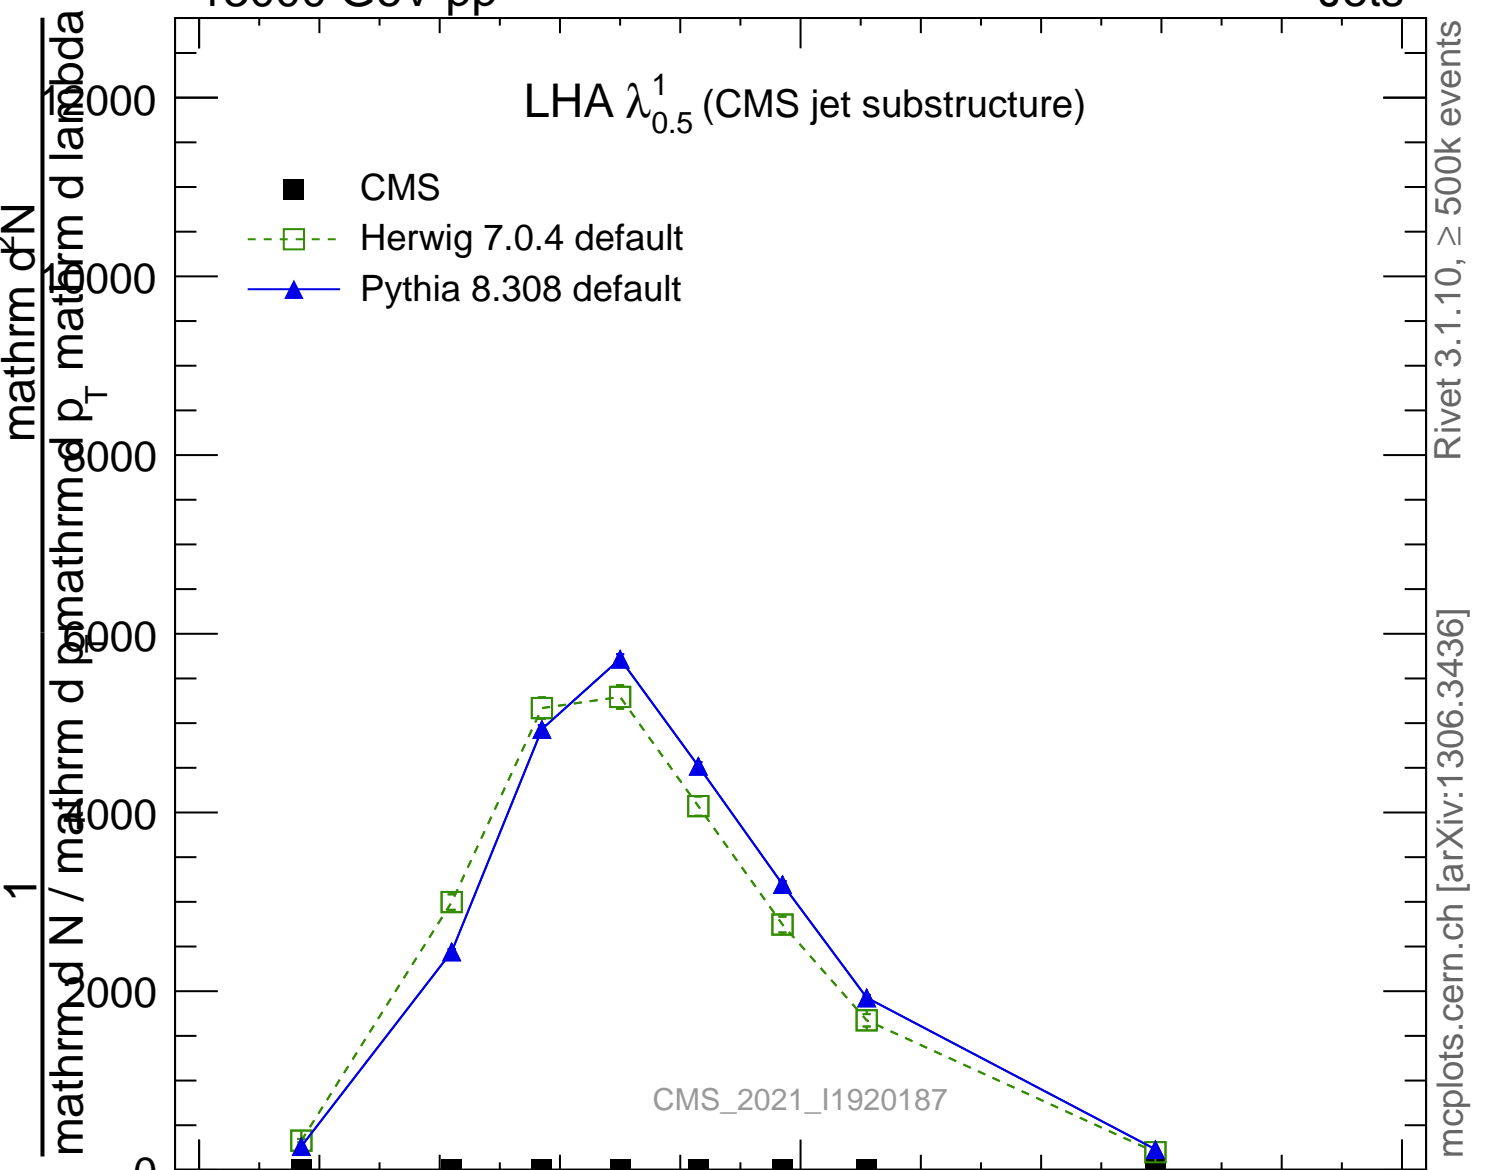

LHA  $\lambda_{0.5}^1$  (CMS jet substructure)

- CMS
- - □ Herwig 7.0.4 default
- - ▲ Pythia 8.308 default

Rivet 3.1.10,  $\geq 500k$  events  
mcplots.cern.ch [arXiv:1306.3436]