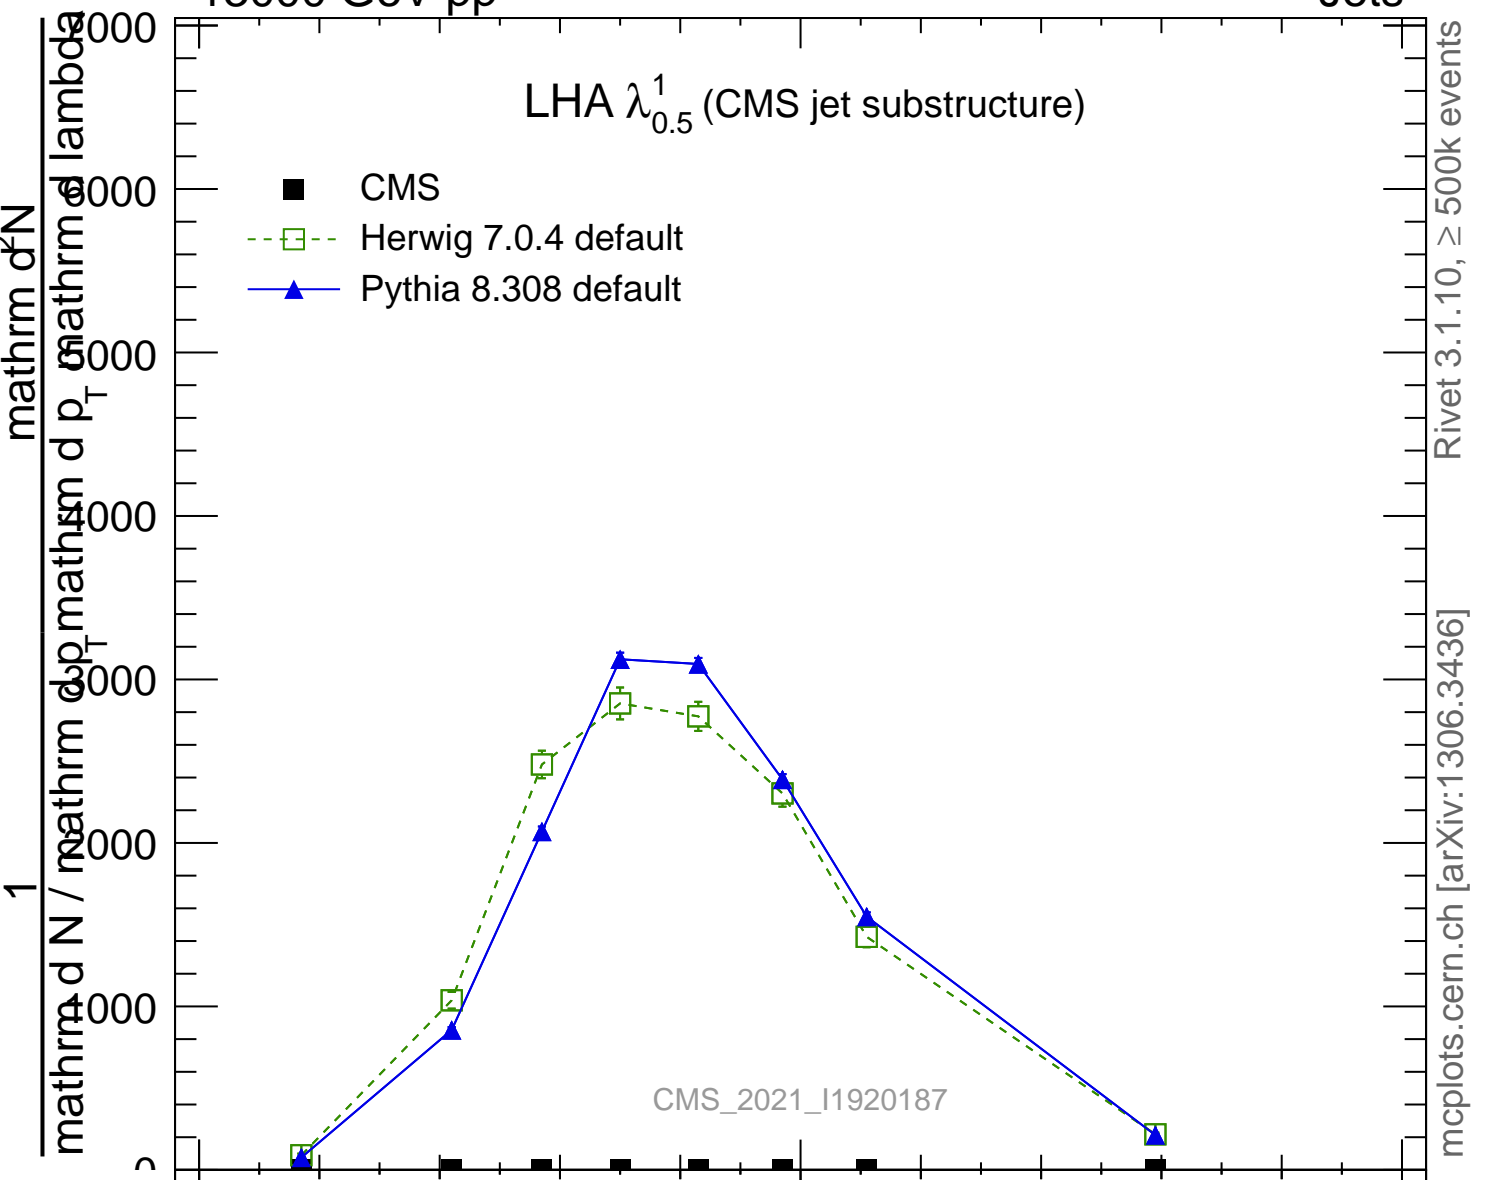

LHA $\lambda_{0.5}^1$ (CMS jet substructure)

- CMS
- - □ Herwig 7.0.4 default
- - ▲ Pythia 8.308 default

CMS_2021_I1920187

mcplots.cern.ch [arXiv:1306.3436]

Rivet 3.1.10, ≥ 500k events