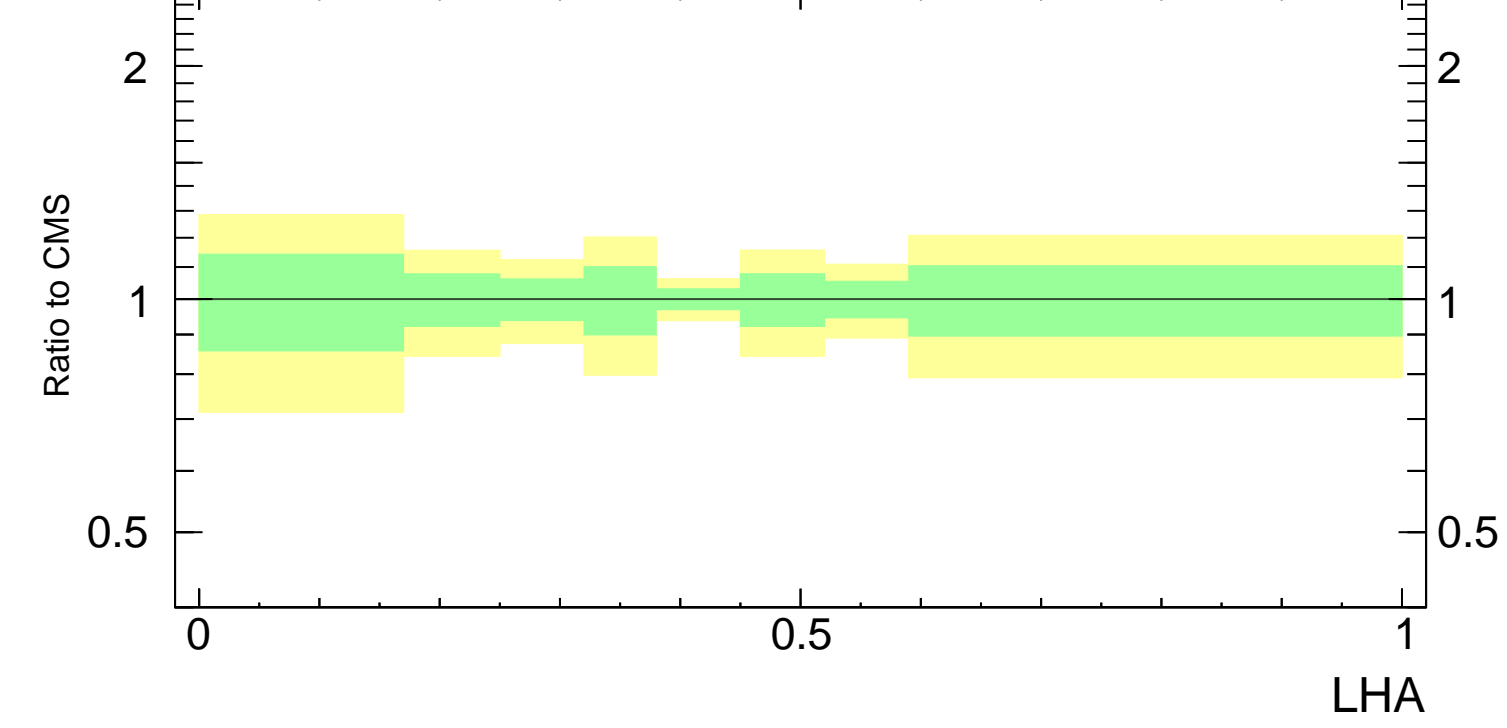

LHA $\lambda_{0.5}^1$ (CMS jet substructure)

- CMS
- - □ Herwig 7.0.4 default
- - ▲ Pythia 8.308 default

CMS_2021_I1920187

mcplots.cern.ch [arXiv:1306.3436]

Rivet 3.1.10, ≥ 500k events