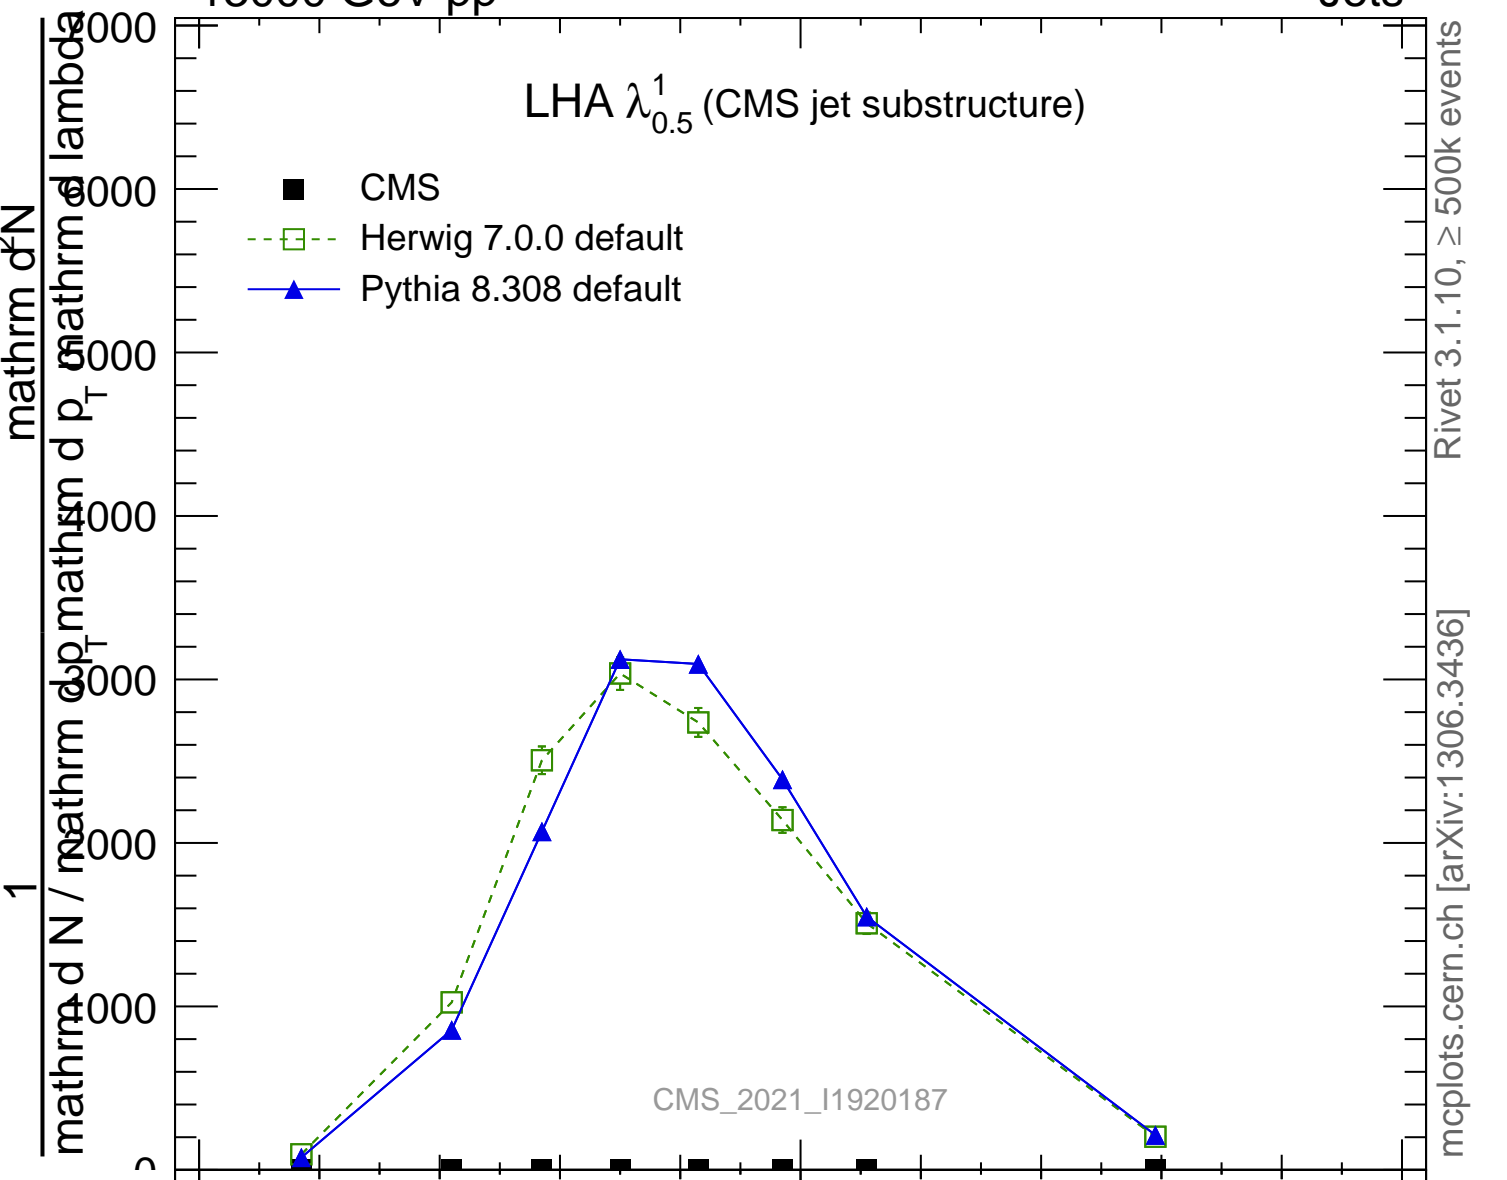

LHA $\lambda_{0.5}^1$ (CMS jet substructure)

- CMS
- - □ Herwig 7.0.0 default
- - ▲ Pythia 8.308 default

CMS_2021_I1920187

mcplots.cern.ch [arXiv:1306.3436]

Rivet 3.1.10, $\geq 500k$ events