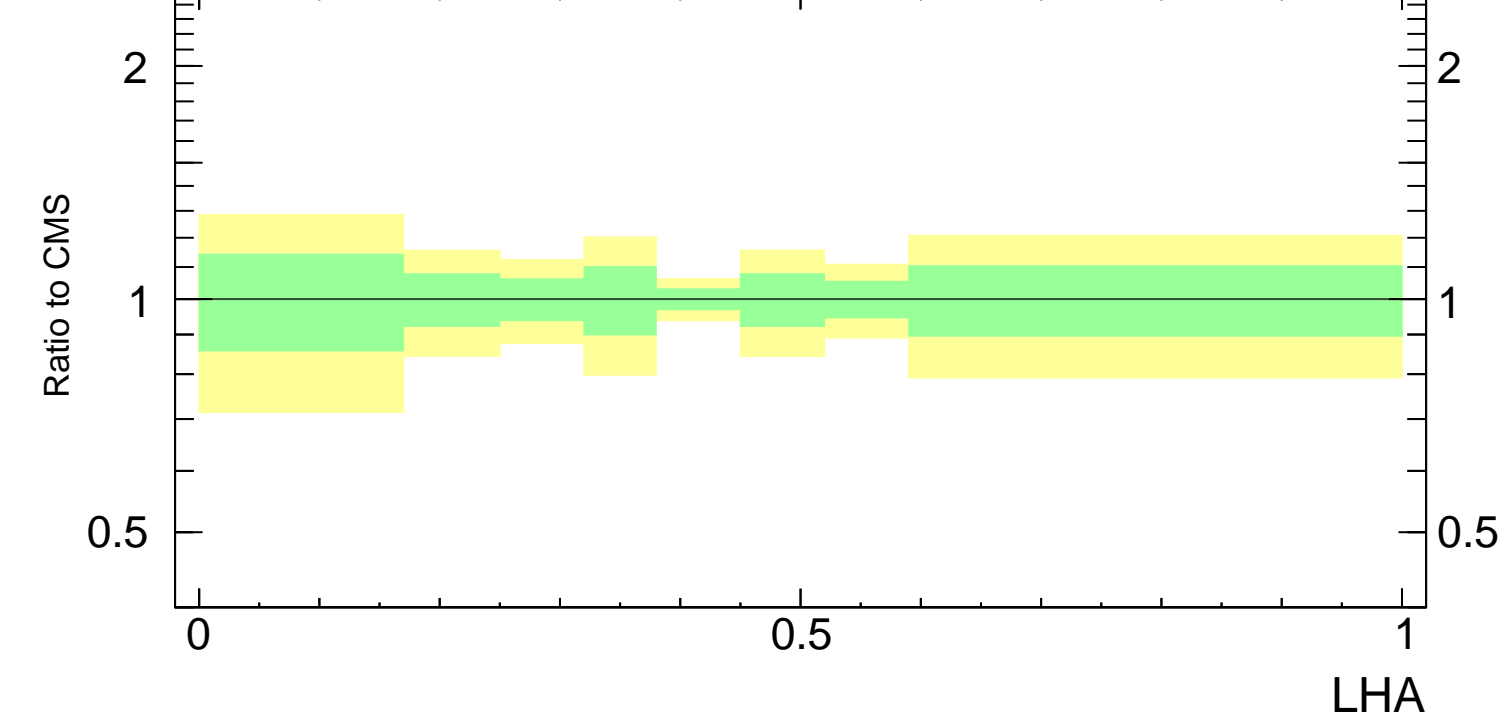

LHA $\lambda_{0.5}^1$ (CMS jet substructure)

- CMS
- - □ Herwig 7.0.0 default
- - ▲ Pythia 8.308 default

CMS_2021_I1920187

mcplots.cern.ch [arXiv:1306.3436]

Rivet 3.1.10, $\geq 500k$ events